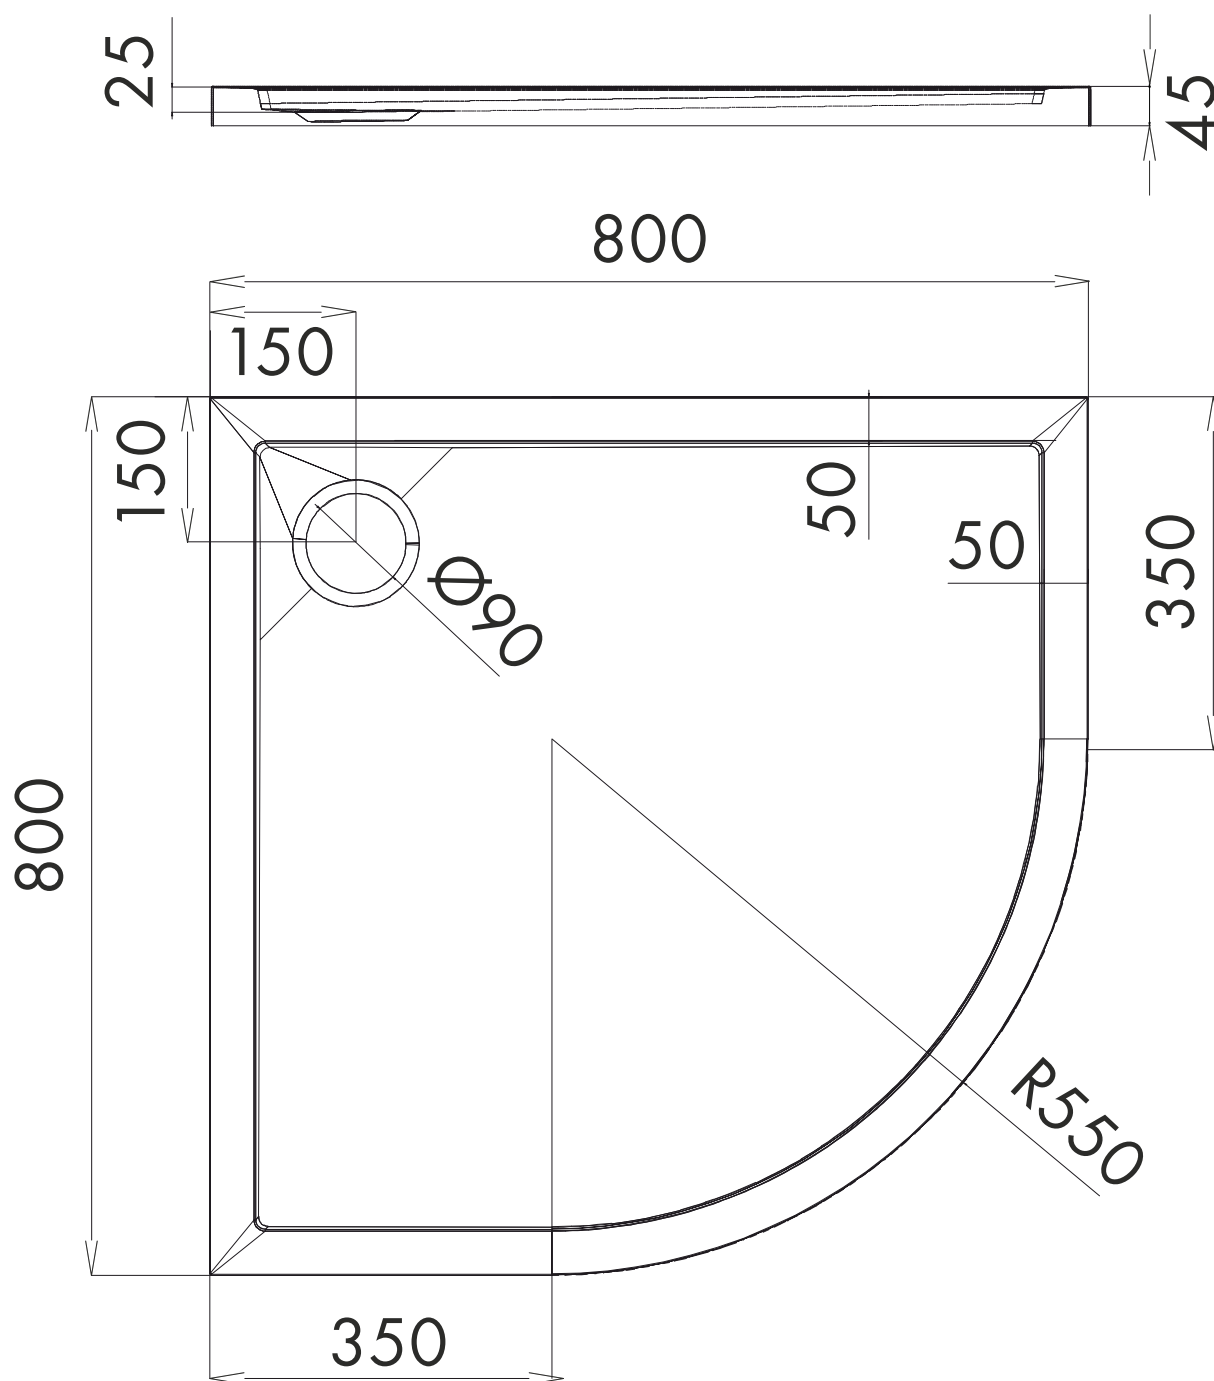

# Merton 80/O

PL Rysunek techniczny  
EN Technical drawing  
DE Technisches zeichen  
RU Технический чертёж

OMNIRES

Enjoy home, every day.

\* 5 9 0 2 5 3 9 8 1 7 9 2 8 \*