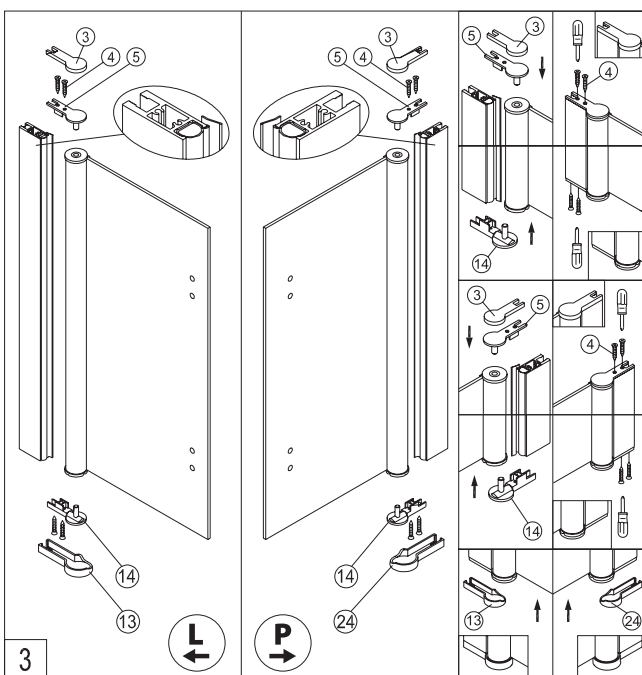

# QP97BLUX

PL Instrukcja montażu i konserwacji  
 EN Installation and maintenance  
 DE Montage- und Wartungsanleitung  
 RU Инструкция по установке и уходу

## OMNIRE

Enjoy home, every day.

W zestawie / Included / Im Lieferumfang / В комплекте

**UWAGA:** na tym etapie montażu należy część 13 lub 24 przykleić silikonem do wanny.  
**ATTENTION:** At this stage of installation, part 13 or 24 should be glued to the bath with silicone.  
**HINWEIS:** In dieser Phase der Installation, Teil 13 oder 24-Stick Silikon in die Badewanne.  
**ПРИМЕЧАНИЕ:** на этом этапе установки, часть 13 или силиконовой 24 палки в ванну.