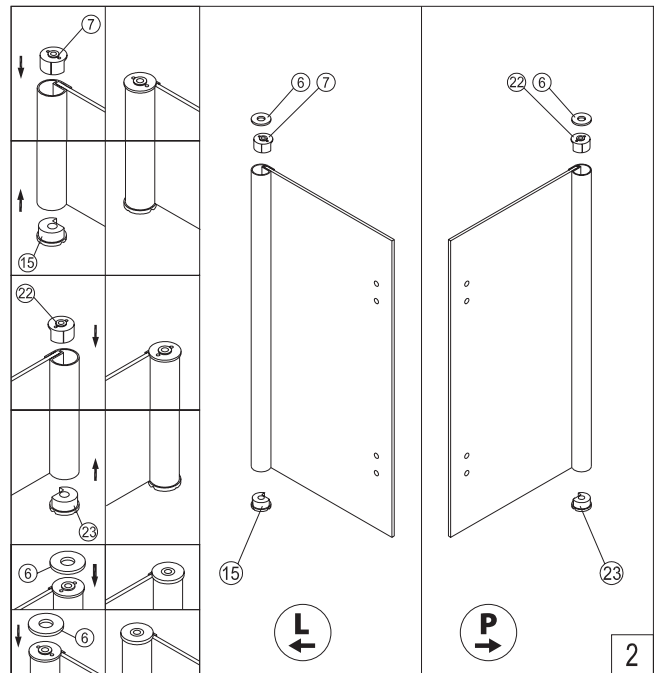

# QP97BLUX

PL Instrukcja montażu i konserwacji  
 EN Installation and maintenance  
 DE Montage- und Wartungsanleitung  
 RU Инструкция по установке и уходу

## OMNIRE

Enjoy home, every day.

W zestawie / Included / Im Lieferumfang / В комплекте

**UWAGA:** na tym etapie montażu należy część 13 lub 24 przykleić silikonem do wanny.  
**ATTENTION:** At this stage of installation, part 13 or 24 should be glued to the bath with silicone.  
**HINWEIS:** In dieser Phase der Installation, Teil 13 oder 24-Stick Silikon in die Badewanne.  
**ПРИМЕЧАНИЕ:** на этом этапе установки, часть 13 или силиконовой 24 палки в ванну.