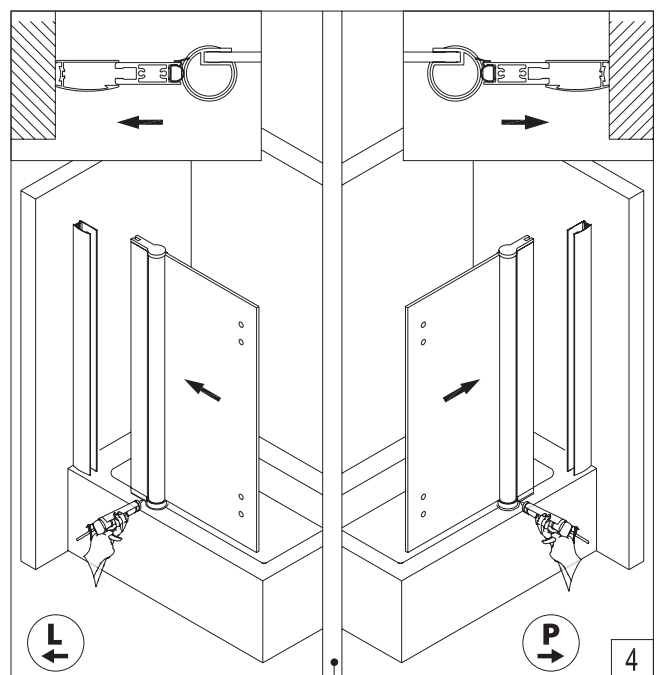

# QP97BLUX

PL Instrukcja montażu i konserwacji  
 EN Installation and maintenance  
 DE Montage- und Wartungsanleitung  
 RU Инструкция по установке и уходу

## OMNIRE

Enjoy home, every day.

W zestawie / Included / Im Lieferumfang / В комплекте

**UWAGA:** na tym etapie montażu należy część 13 lub 24 przykleić silikonem do wanny.  
**ATTENTION:** At this stage of installation, part 13 or 24 should be glued to the bath with silicone.  
**HINWEIS:** In dieser Phase der Installation, Teil 13 oder 24-Stick Silikon in die Badewanne.  
**ПРИМЕЧАНИЕ:** на этом этапе установки, часть 13 или силиконовой 24 палки в ванну.