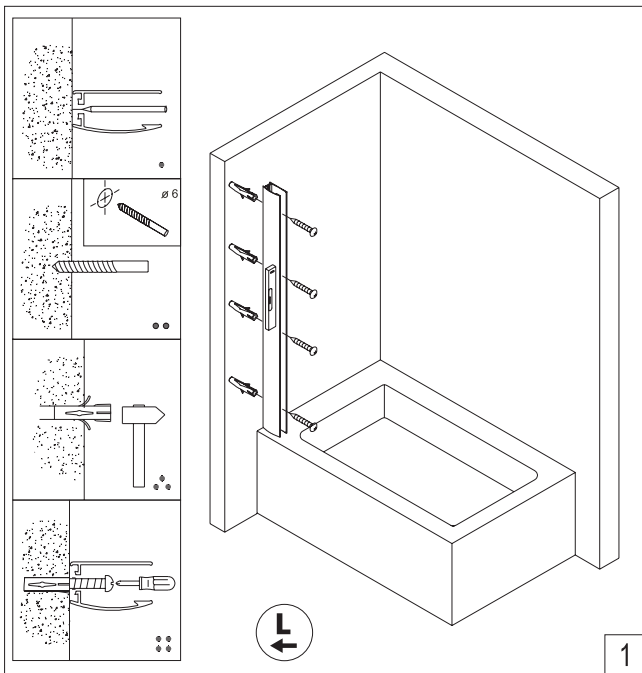

# QP97BLUX

PL Instrukcja montażu i konserwacji  
 EN Installation and maintenance  
 DE Montage- und Wartungsanleitung  
 RU Инструкция по установке и уходу

## OMNIRE

Enjoy home, every day.

W zestawie / Included / Im Lieferumfang / В комплекте

**UWAGA:** na tym etapie montażu należy część 13 lub 24 przykleić silikonem do wanny.  
**ATTENTION:** At this stage of installation, part 13 or 24 should be glued to the bath with silicone.  
**HINWEIS:** In dieser Phase der Installation, Teil 13 oder 24-Stick Silikon in die Badewanne.  
**ПРИМЕЧАНИЕ:** на этом этапе установки, часть 13 или силиконовой 24 палки в ванну.