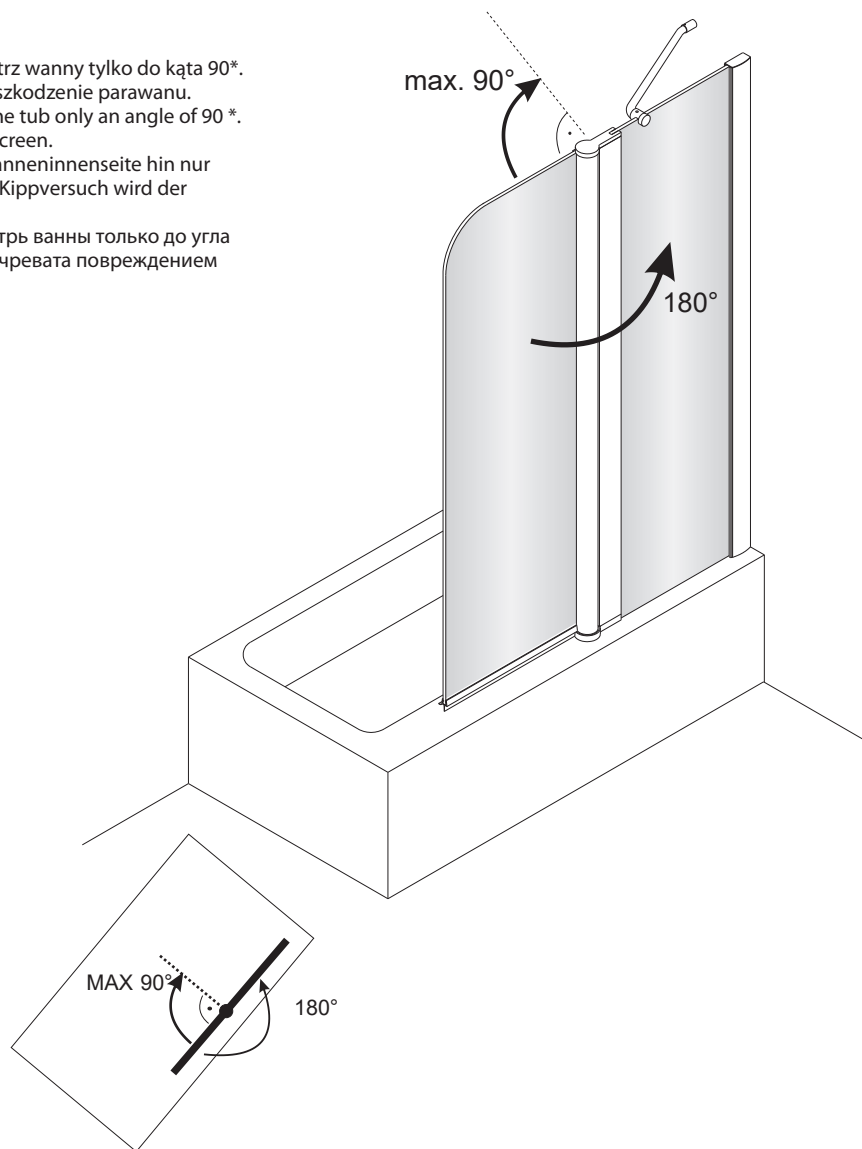

Uwaga: parawan składa się do wewnątrz wanny tylko do kąta 90°. Próba dalszego złożenia spowoduje uszkodzenie parawanu.
Note: the screen is composed inside the tub only an angle of 90°. Continuing to make will damage the screen.
Achtung: Der Wandschirm wird zur Wanneninnenseite hin nur bis Winkel 90° geklappt. Bei weiterem Kippversuch wird der Wandschirm beschädigt.
Внимание: ширма складывается внутрь ванны только до угла 90°. Попытка дальнейшего монтажа чревата повреждением ширмы.