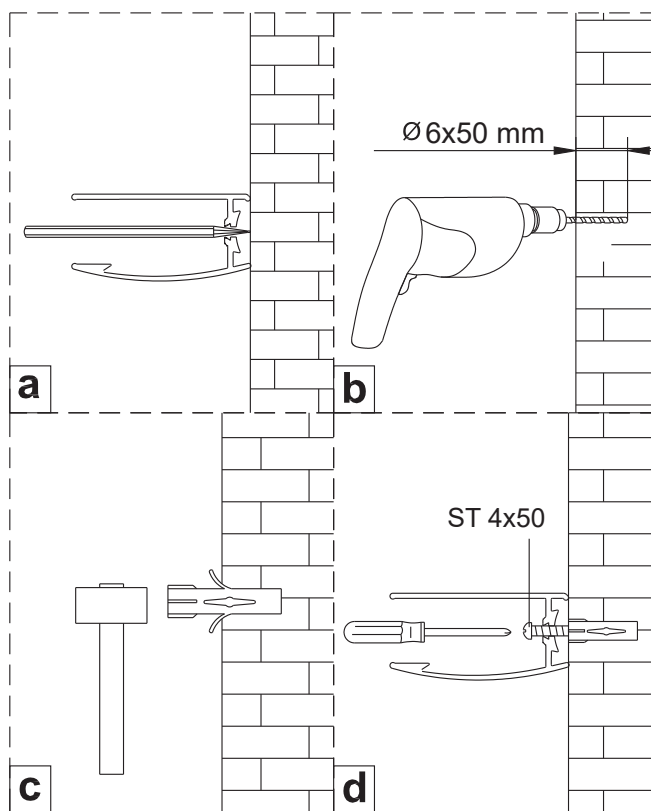

QP95B - P

PL Instrukcja montażu i konserwacji
EN Installation and maintenance
DE Montage- und Wartungsanleitung
RU Инструкция по установке и уходу

OMNIRES

Enjoy home, every day.

W zestawie / Included / Im Lieferumfang / В комплекте

1