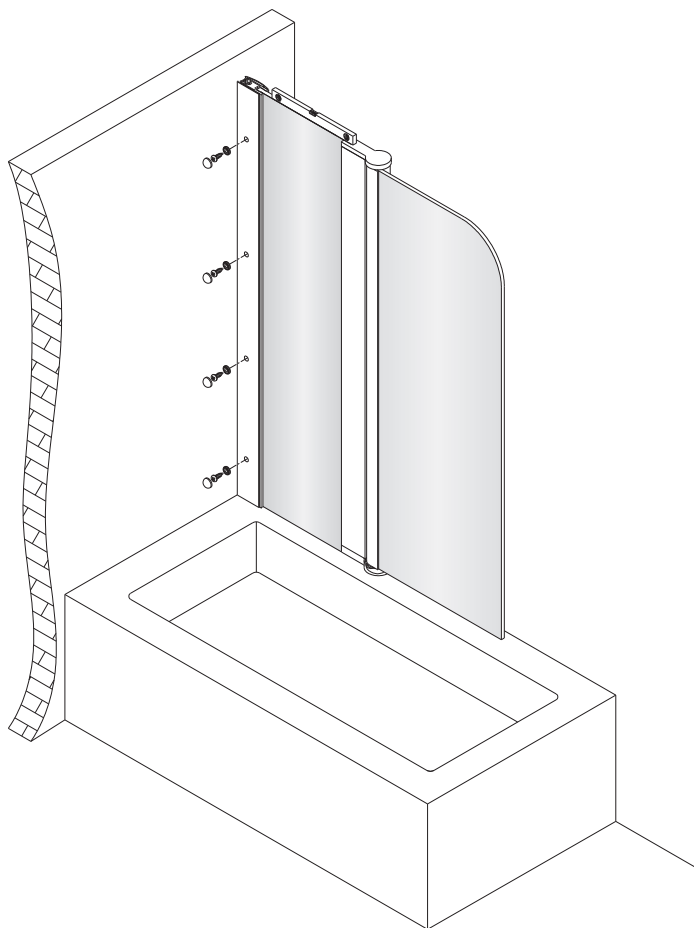

QP95B - P

PL Instrukcja montażu i konserwacji
EN Installation and maintenance
DE Montage- und Wartungsanleitung
RU Инструкция по установке и уходу

OMNIRE

Enjoy home, every day.

W zestawie / Included / Im Lieferumfang / В комплекте

3