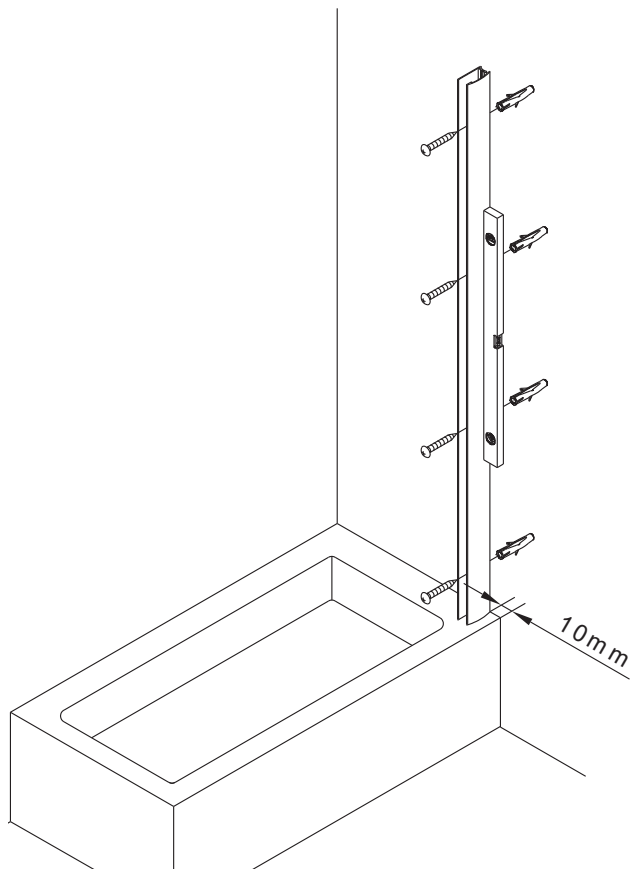

QP95B - P

PL Instrukcja montażu i konserwacji
EN Installation and maintenance
DE Montage- und Wartungsanleitung
RU Инструкция по установке и уходу

OMNIRES

Enjoy home, every day.

W zestawie / Included / Im Lieferumfang / В комплекте

1