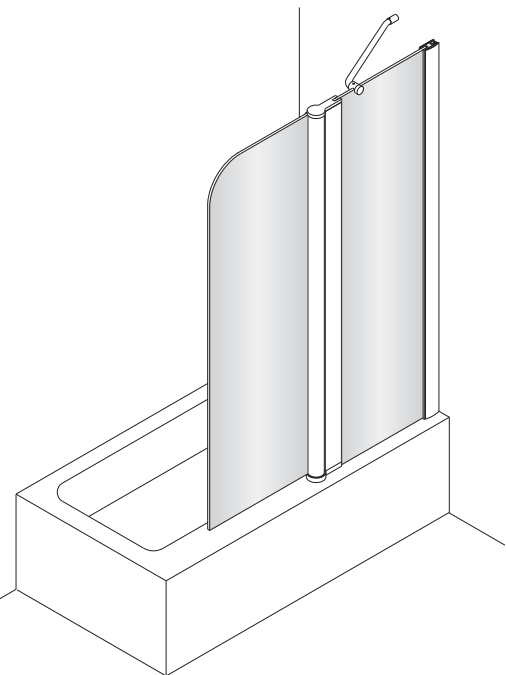

QP95B - P

PL Instrukcja montażu i konserwacji
EN Installation and maintenance
DE Montage- und Wartungsanleitung
RU Инструкция по установке и уходу

OMNIRE

Enjoy home, every day.

W zestawie / Included / Im Lieferumfang / В комплекте

4