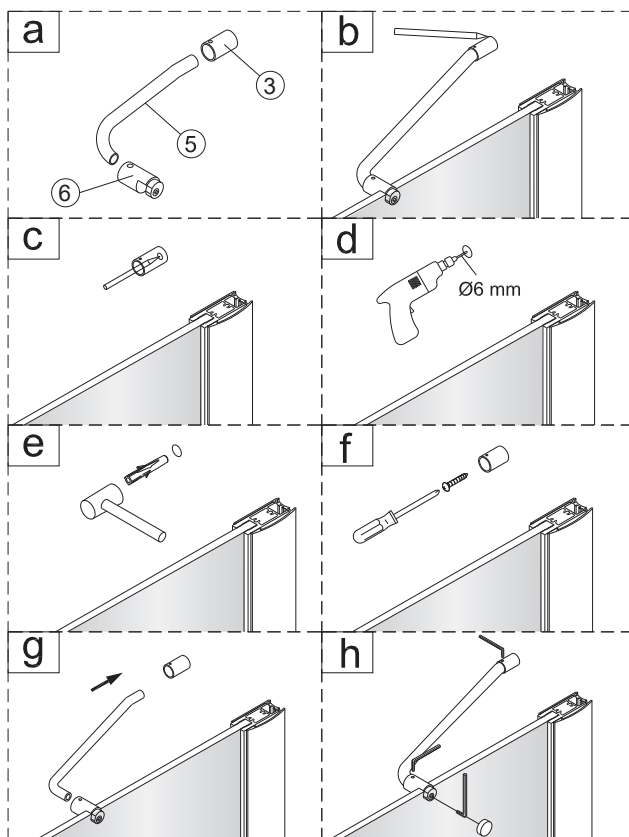

QP95B - P

PL Instrukcja montażu i konserwacji
EN Installation and maintenance
DE Montage- und Wartungsanleitung
RU Инструкция по установке и уходу

OMNIRE

Enjoy home, every day.

W zestawie / Included / Im Lieferumfang / В комплекте

4