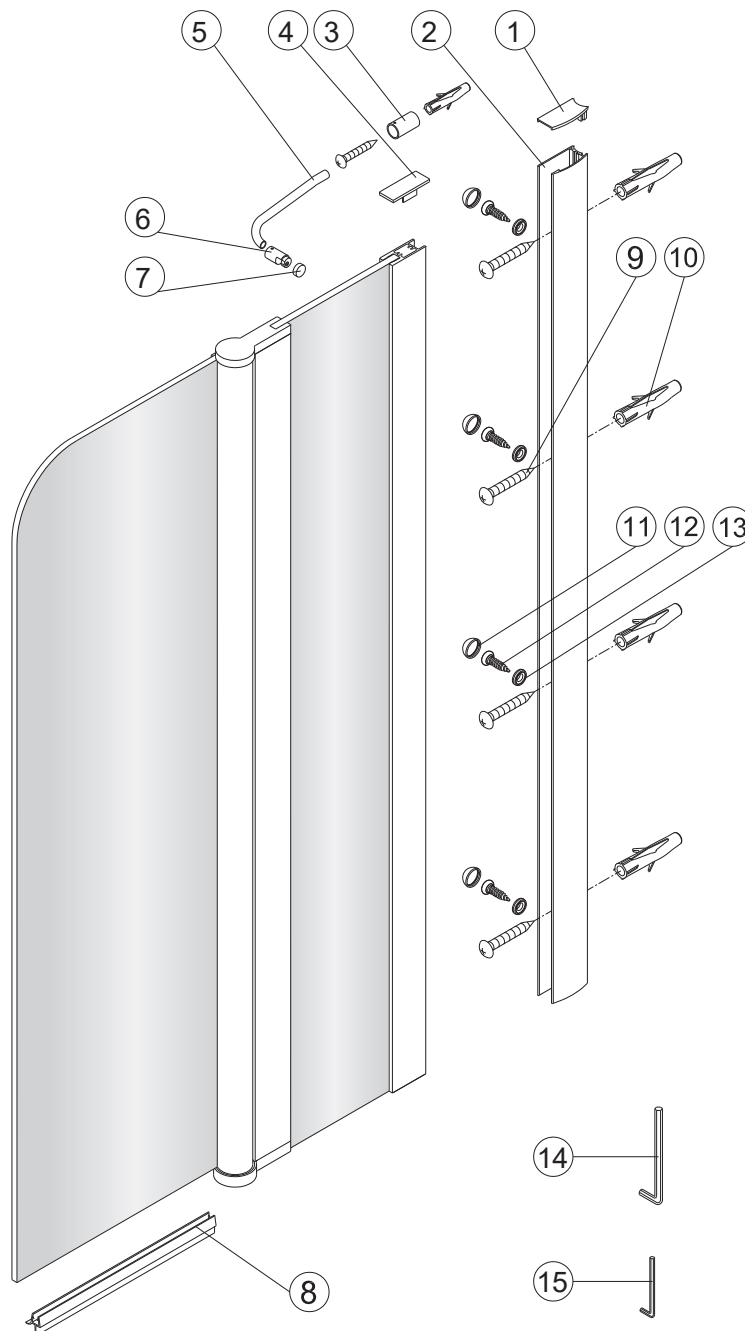

QP95B - P

PL Instrukcja montażu i konserwacji
EN Installation and maintenance
DE Montage- und Wartungsanleitung
RU Инструкция по установке и уходу

OMNIRE

Enjoy home, every day.

W zestawie / Included / Im Lieferumfang / В комплекте