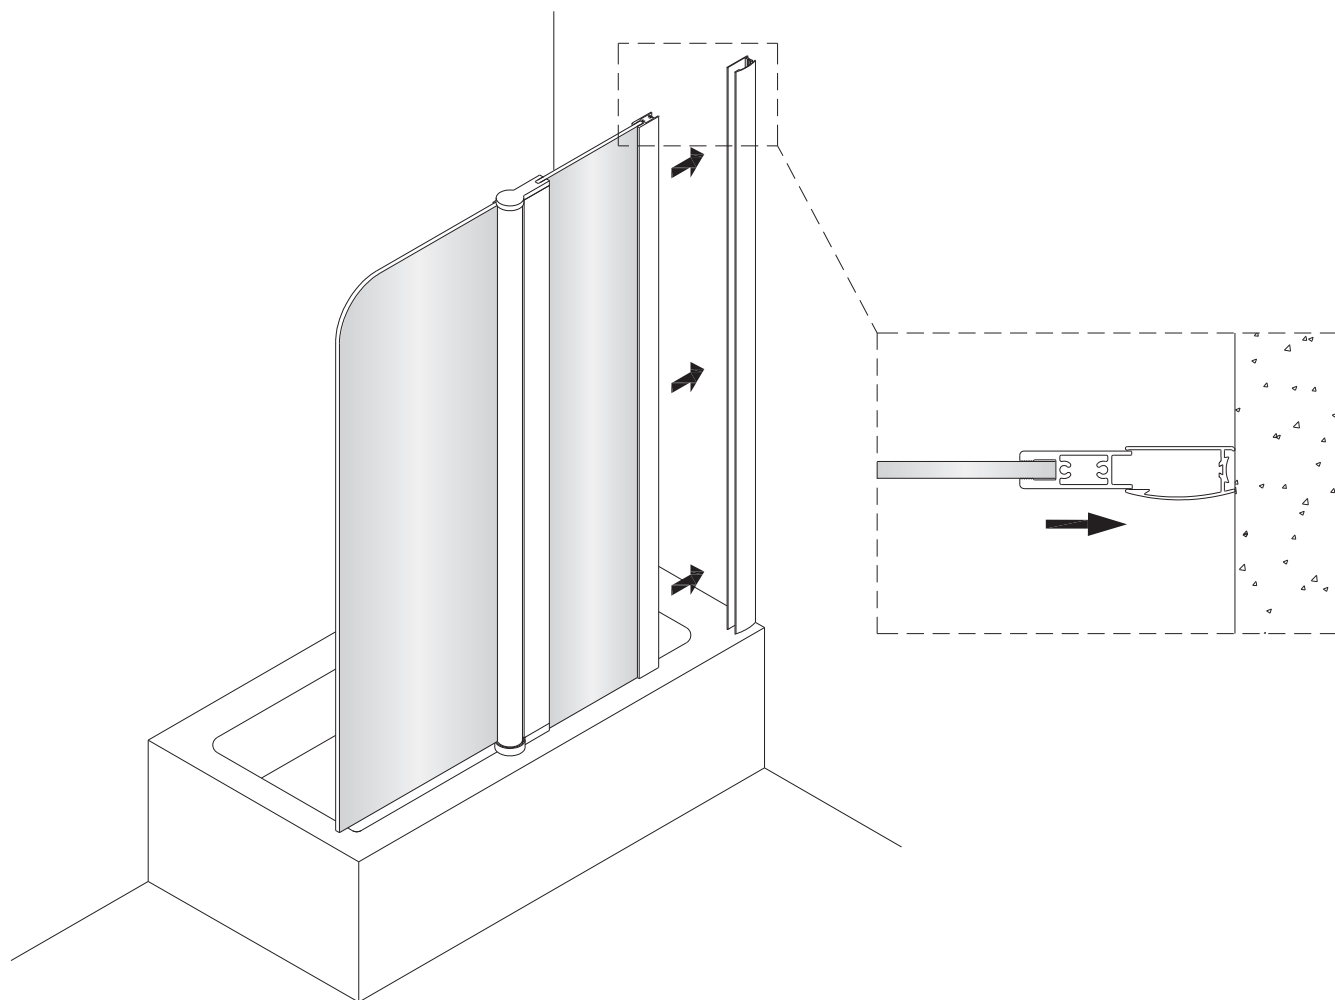

QP95B - P

PL Instrukcja montażu i konserwacji
EN Installation and maintenance
DE Montage- und Wartungsanleitung
RU Инструкция по установке и уходу

OMNIRES

Enjoy home, every day.

W zestawie / Included / Im Lieferumfang / В комплекте

2