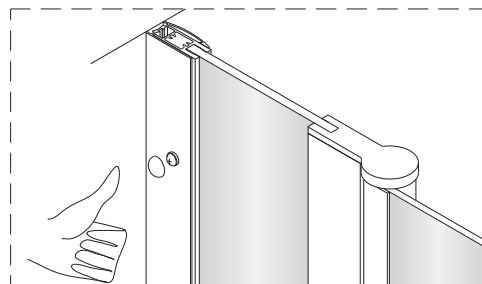

QP95B - P

PL Instrukcja montażu i konserwacji
EN Installation and maintenance
DE Montage- und Wartungsanleitung
RU Инструкция по установке и уходу

OMNIRE

Enjoy home, every day.

W zestawie / Included / Im Lieferumfang / В комплекте

3