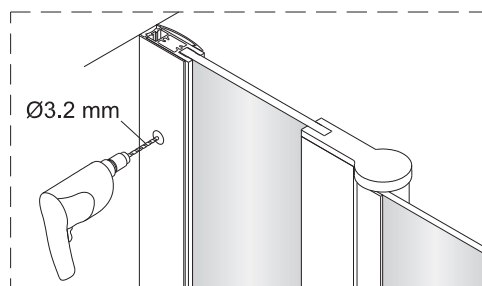

QP95B - P

PL Instrukcja montażu i konserwacji
EN Installation and maintenance
DE Montage- und Wartungsanleitung
RU Инструкция по установке и уходу

OMNIRE

Enjoy home, every day.

W zestawie / Included / Im Lieferumfang / В комплекте

3