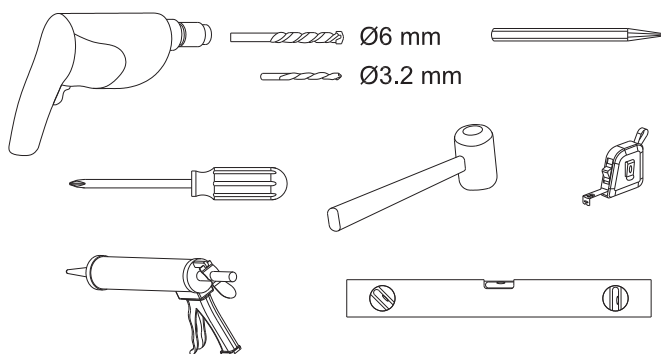

QP95B - P

PL Instrukcja montażu i konserwacji
EN Installation and maintenance
DE Montage- und Wartungsanleitung
RU Инструкция по установке и уходу

OMNIRE

Enjoy home, every day.

W zestawie / Included / Im Lieferumfang / В комплекте

Narzędzia niezbędne do montażu
Tools required for assembly
Erforderliches Montagewerkzeug
Инструменты, необходимые для монтажа

1	Zaślepka górna na profil Cover the top profile Oberer Verschlussdeckel am Profil Заглушка верхняя на профиль	1	10	Kolek rozporowy Dowel Dübel Колышек распорный	5
2	Profil - listwa przyścienna Profile - trim Profil - Wandanschlussprofil Профиль - настенная планка	1	11	Zaślepka Plug Verschlussdeckel Заглушка	4
3	Tulejka wspornika Sleeve bracket Halterhülse Втулка кронштейна	1	12	Wkręt ST4X12 Screw ST4X12 Schraube ST4X12 Шуруп ST4X12	4
4	Zaślepka profilu Cover profile Verschlussdeckel des Profils Заглушка профиля	1	13	Podkładka Pad Unterlegscheibe Прокладка	4
5	Wspornik Bracket Halter Кронштейн	1	14	Klucz imbusowy (4mm) Allen key (4mm) Unterlegscheibe (4mm) Ключ имбусовый (4mm)	1
6	Tulejka wspornika Sleeve bracket Halterhülse Втулка кронштейна	1	15	Klucz imbusowy (2,5mm) Allen key (2,5mm) Unterlegscheibe (2,5mm) Ключ имбусовый (2,5mm)	1
7	Zaślepka Plug Verschlussdeckel Заглушка	1			
8	Uszczelka dolna bottom seal Untere Dichtung Прокладка нижняя	1			
9	Wkręt ST4X50 Screw ST4X50 Schraube ST4X50 Шуруп ST4X50	5