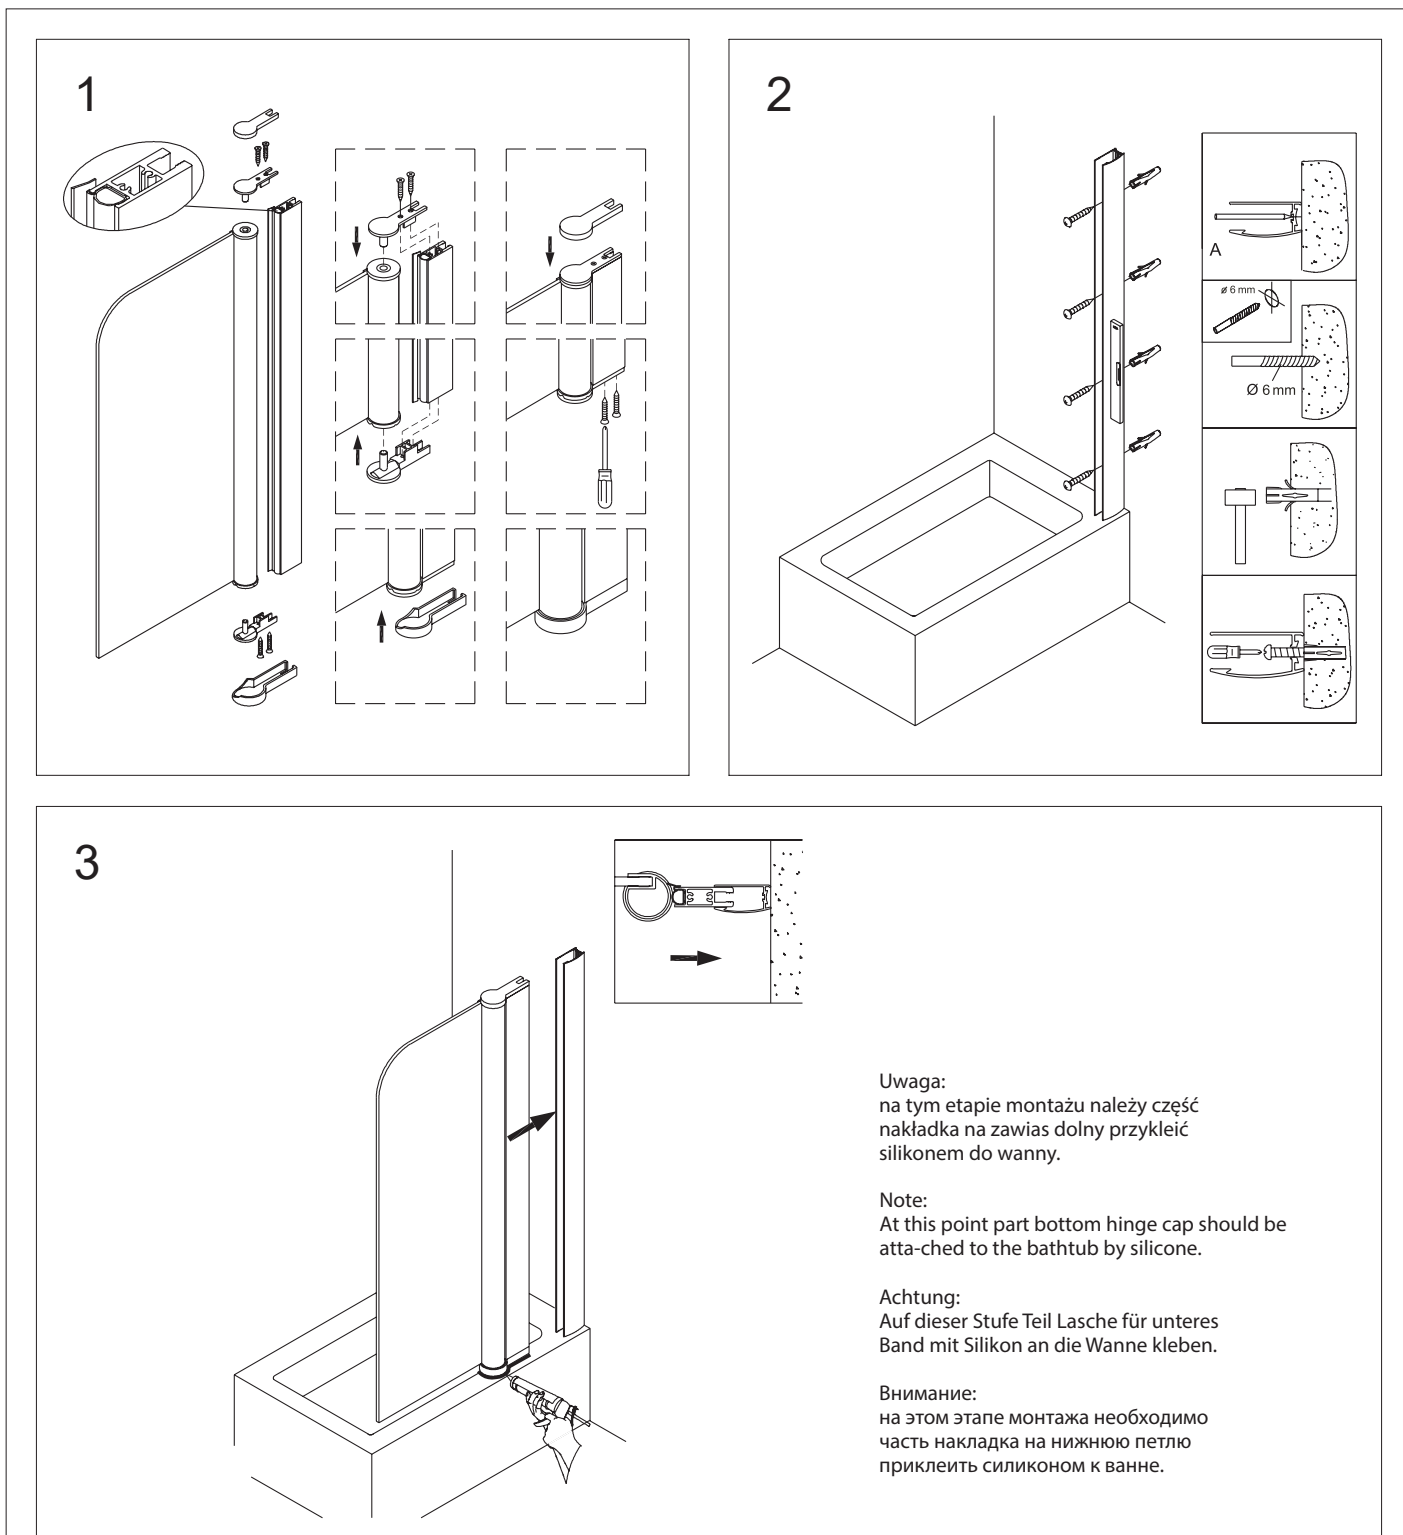

# QP93B-PLUX

PL Instrukcja montażu i konserwacji  
EN Installation and maintenance  
DE Montage- und Wartungsanleitung  
RU Инструкция по установке и уходу

 **OMNIRE**

Enjoy home, every day.

W zestawie / Included / Im Lieferumfang / В комплекте