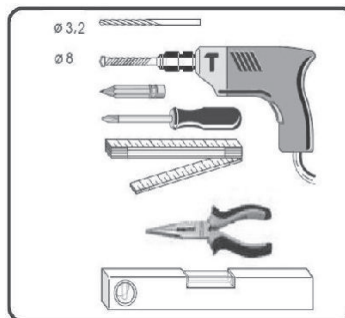

Bronx S2030

PL Instrukcja montażu i konserwacji
EN Installation and maintenance
DE Montage- und Wartungsanleitung
RU Инструкция по установке и уходу

OMNIRE

Enjoy home, every day.

W zestawie / Included / Im Lieferumfang / В комплекте

Bronx S2030

PL Instrukcja montażu i konserwacji
EN Installation and maintenance
DE Montage- und Wartungsanleitung
RU Инструкция по установке и уходу

OMNIRE

Enjoy home, every day.

W zestawie / Included / Im Lieferumfang / В комплекте

NO.	Designation	Pieces
3.1		X1
1		X2
2		X2
3.2		X1
4		X2
5	$\phi 8$	X7
6	ST4X35	X7
7		X13
8		X2
9	ST4X3	X9
10		X4
11		X8
		X16
		X8
		X4
		X4
12		X2
13		X4
		X4
		X2
		X2

NO.	Designation	Pieces
14	ST4X10	X7
15.1		X1
15.2		X1
16		X8
17	ST4X10	X13
18.1		X2
18.2		X2
	$\phi 8$ $\phi 3.2$