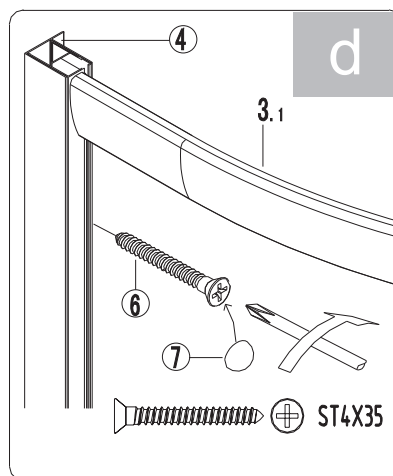

Bronx S2030

PL Instrukcja montażu i konserwacji
EN Installation and maintenance
DE Montage- und Wartungsanleitung
RU Инструкция по установке и уходу

OMNIRE

Enjoy home, every day.

W zestawie / Included / Im Lieferumfang / В комплекте