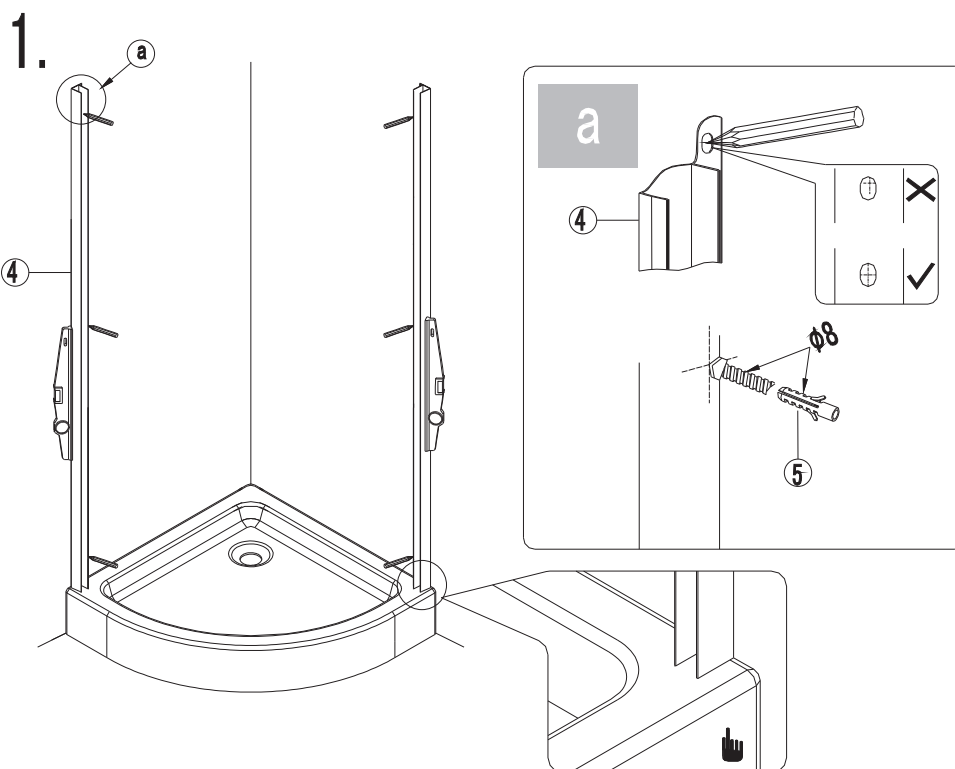

NO.	Designation	Pieces
14		X7
15.1		X1
15.2		X1
16		X8
17		X13
18.1		X2
18.2		X2

Bronx S2030

PL Instrukcja montażu i konserwacji
EN Installation and maintenance
DE Montage- und Wartungsanleitung
RU Инструкция по установке и уходу

OMNIRE

Enjoy home, every day.

W zestawie / Included / Im Lieferumfang / В комплекте

regulacja

90

88,5-91 cm

Bronx S2030

PL Instrukcja montażu i konserwacji
EN Installation and maintenance
DE Montage- und Wartungsanleitung
RU Инструкция по установке и уходу