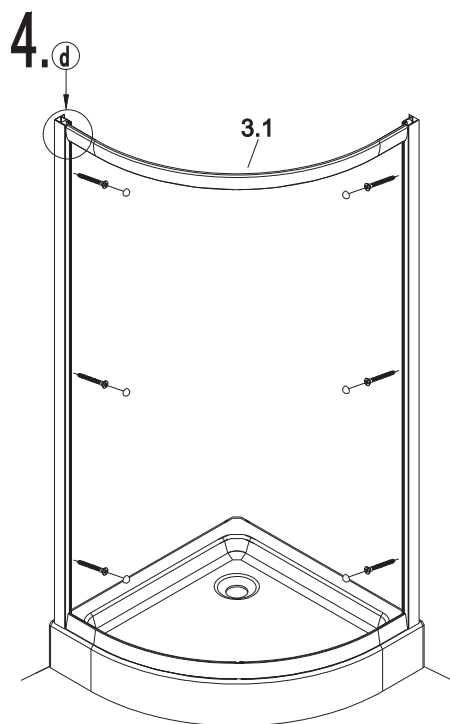

Bronx S2030

PL Instrukcja montażu i konserwacji
EN Installation and maintenance
DE Montage- und Wartungsanleitung
RU Инструкция по установке и уходу

OMNIRE

Enjoy home, every day.

W zestawie / Included / Im Lieferumfang / В комплекте