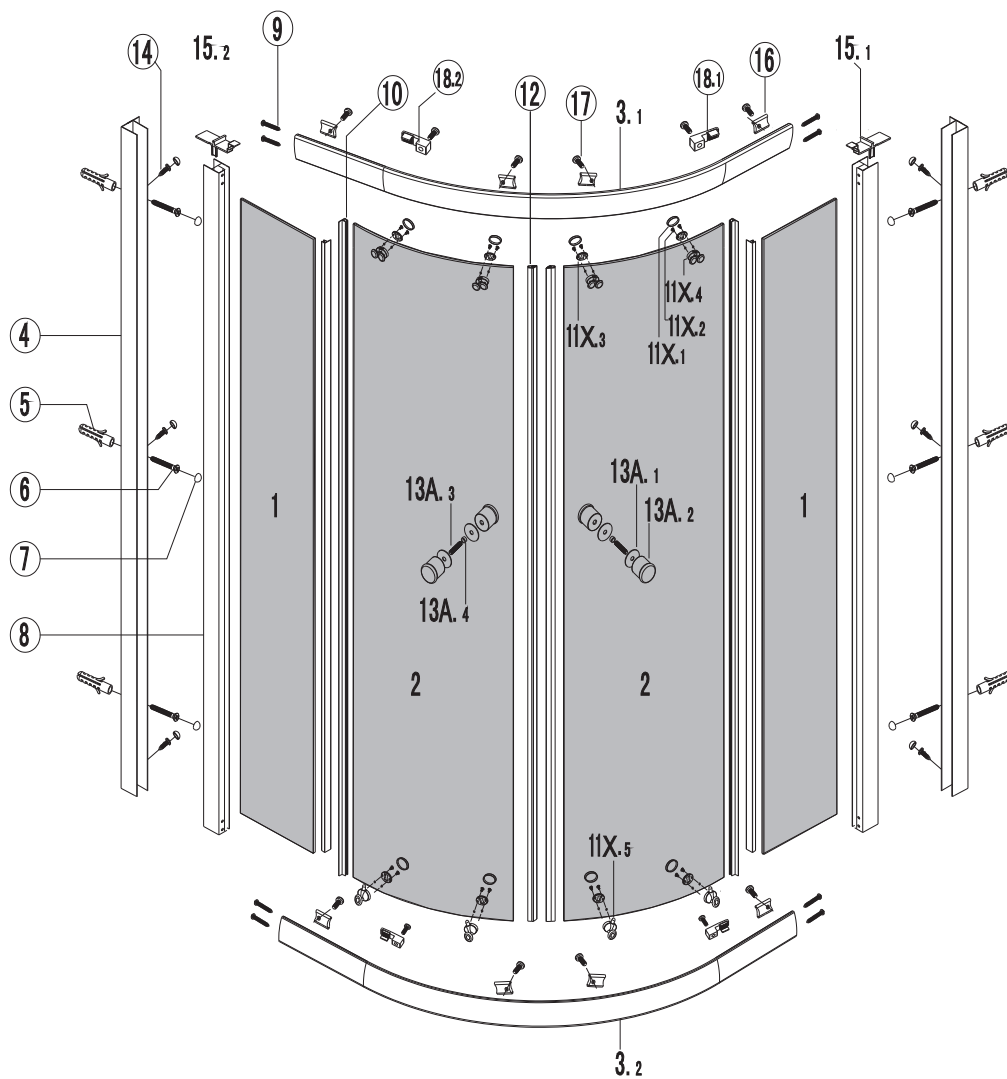

Bronx S2030

PL Instrukcja montażu i konserwacji
EN Installation and maintenance
DE Montage- und Wartungsanleitung
RU Инструкция по установке и уходу

OMNIRE

Enjoy home, every day.

W zestawie / Included / Im Lieferumfang / В комплекте

Bronx S2030

PL Instrukcja montażu i konserwacji
EN Installation and maintenance
DE Montage- und Wartungsanleitung
RU Инструкция по установке и уходу

OMNIRE

Enjoy home, every day.

W zestawie / Included / Im Lieferumfang / В комплекте

NO.	Designation	Pieces
3.1		X1
1		X2
2		X2
3.2		X1
4		X2
5		X7
6		X7
7		X13
8		X2
9		X9
10		X4
11		X8
		X16
		X8
		X4
		X4
12		X2
13		X4
		X4
		X2
		X2

NO.	Designation	Pieces
14		X7
15.1		X1
15.2		X1
16		X8
17		X13
18.1		X2
18.2		X2