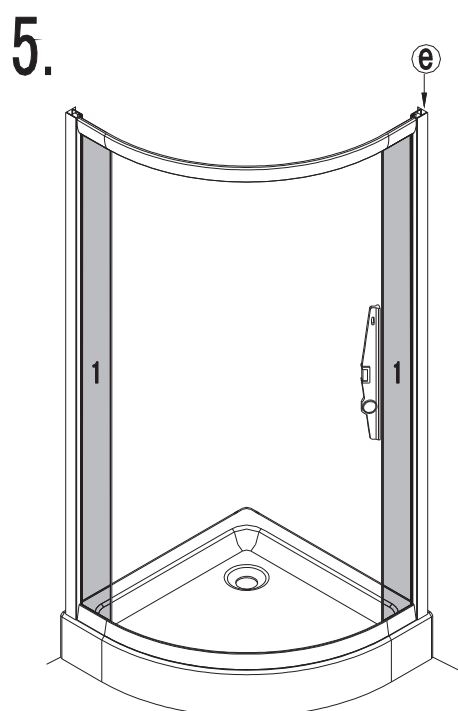

Bronx S2030

PL Instrukcja montażu i konserwacji
EN Installation and maintenance
DE Montage- und Wartungsanleitung
RU Инструкция по установке и уходу

OMNIRE

Enjoy home, every day.

W zestawie / Included / Im Lieferumfang / В комплекте