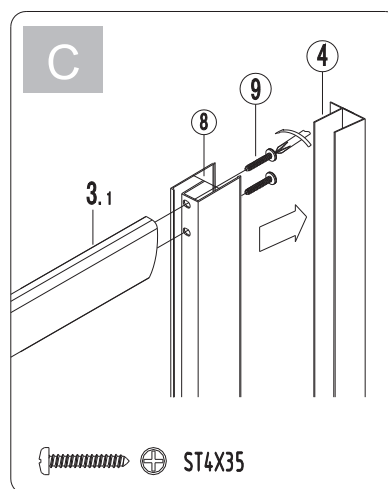

Bronx S2030

PL Instrukcja montażu i konserwacji
EN Installation and maintenance
DE Montage- und Wartungsanleitung
RU Инструкция по установке и уходу

OMNIRE

Enjoy home, every day.

W zestawie / Included / Im Lieferumfang / В комплекте

2.

3.