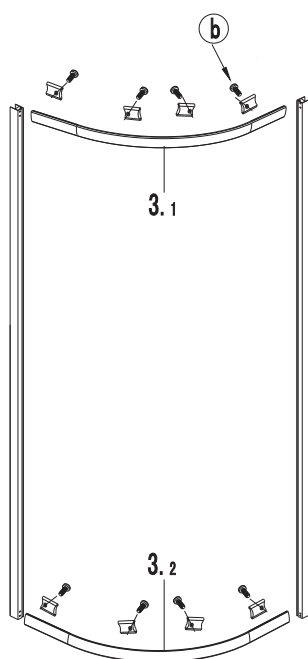

Bronx S2030

PL Instrukcja montażu i konserwacji
EN Installation and maintenance
DE Montage- und Wartungsanleitung
RU Инструкция по установке и уходу

OMNIRE

Enjoy home, every day.

W zestawie / Included / Im Lieferumfang / В комплекте

2.