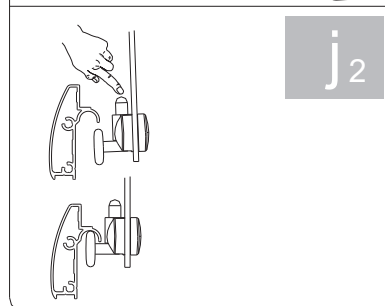

Bronx S2030

PL Instrukcja montażu i konserwacji
EN Installation and maintenance
DE Montage- und Wartungsanleitung
RU Инструкция по установке и уходу

OMNIRE

Enjoy home, every day.

W zestawie / Included / Im Lieferumfang / В комплекте

9.