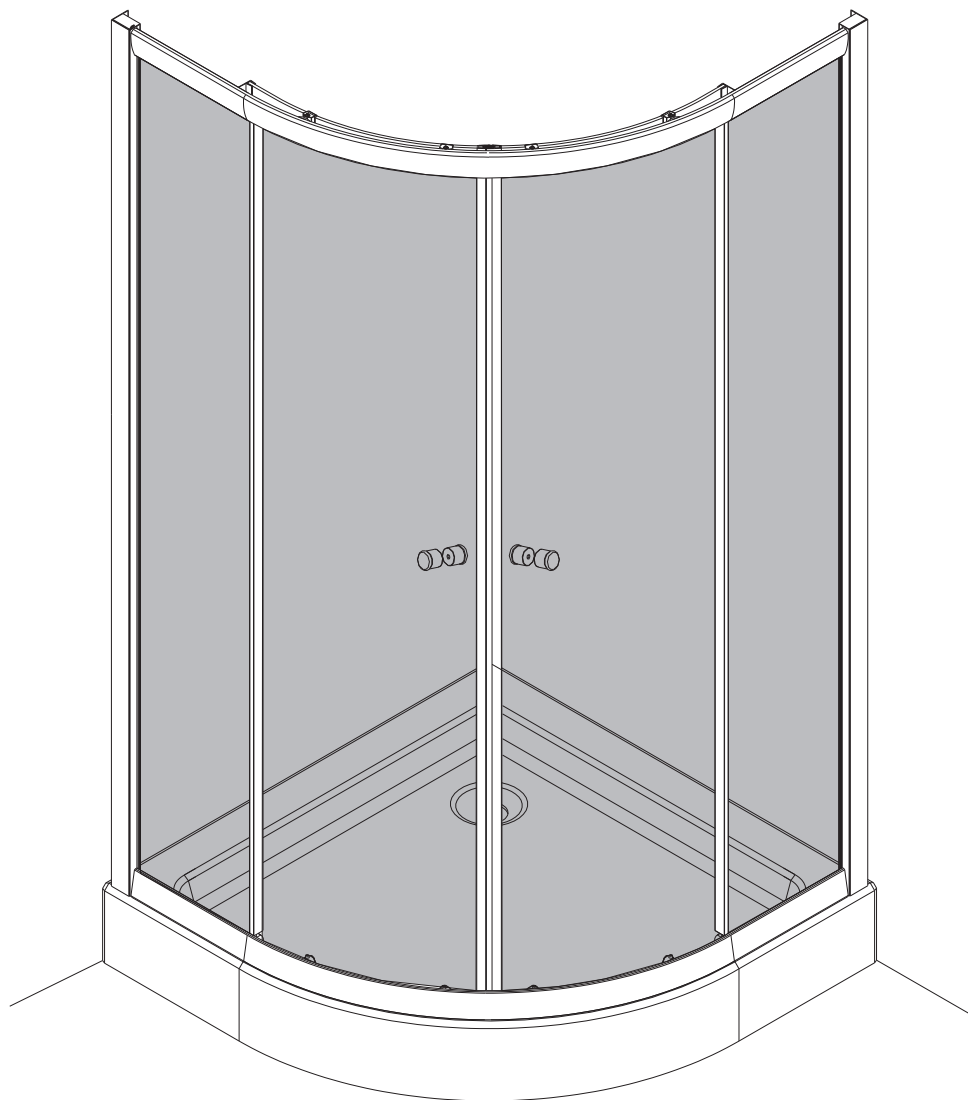

Bronx S2030

PL Instrukcja montażu i konserwacji
EN Installation and maintenance
DE Montage- und Wartungsanleitung
RU Инструкция по установке и уходу

OMNIRE

Enjoy home, every day.

W zestawie / Included / Im Lieferumfang / В комплекте