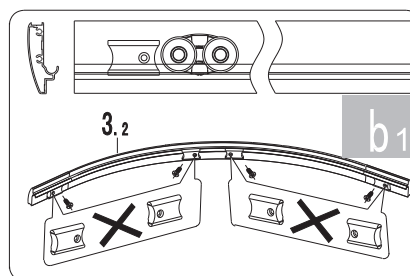

Bronx S2030

PL Instrukcja montażu i konserwacji
EN Installation and maintenance
DE Montage- und Wartungsanleitung
RU Инструкция по установке и уходу

OMNIRE

Enjoy home, every day.

W zestawie / Included / Im Lieferumfang / В комплекте

2.