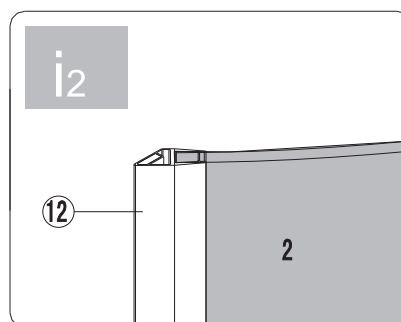

Bronx S2030

PL Instrukcja montażu i konserwacji
EN Installation and maintenance
DE Montage- und Wartungsanleitung
RU Инструкция по установке и уходу

OMNIRE

Enjoy home, every day.

W zestawie / Included / Im Lieferumfang / В комплекте

8.