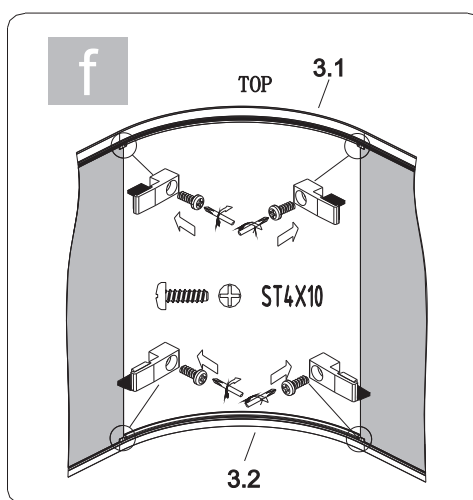

Bronx S2030

PL Instrukcja montażu i konserwacji
EN Installation and maintenance
DE Montage- und Wartungsanleitung
RU Инструкция по установке и уходу

OMNIRE

Enjoy home, every day.

W zestawie / Included / Im Lieferumfang / В комплекте

6.