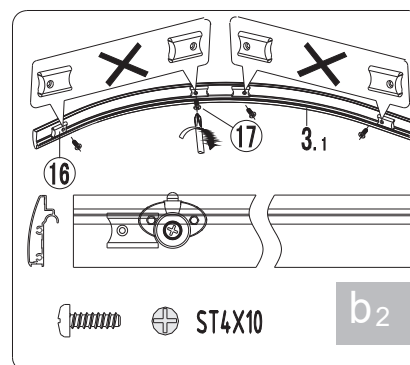

Bronx S2030

PL Instrukcja montażu i konserwacji
EN Installation and maintenance
DE Montage- und Wartungsanleitung
RU Инструкция по установке и уходу

OMNIRE

Enjoy home, every day.

W zestawie / Included / Im Lieferumfang / В комплекте

2.