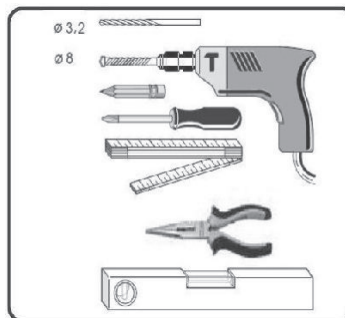

Bronx S2030

PL Instrukcja montażu i konserwacji
EN Installation and maintenance
DE Montage- und Wartungsanleitung
RU Инструкция по установке и уходу

OMNIRE

Enjoy home, every day.

W zestawie / Included / Im Lieferumfang / В комплекте

Bronx S2030

PL Instrukcja montażu i konserwacji
EN Installation and maintenance
DE Montage- und Wartungsanleitung
RU Инструкция по установке и уходу

OMNIRE

Enjoy home, every day.

W zestawie / Included / Im Lieferumfang / В комплекте

NO.	Designation	Pieces
3.1		X1
1		X2
2		X2
3.2		X1
4		X2
5		X7
6		X7
7		X13
8		X2
9		X9
10		X4
11		X8
		X16
		X8
		X4
		X4
12		X2
13		X4
		X4
		X2
		X2

NO.	Designation	Pieces
14		X7
15.1		X1
15.2		X1
16		X8
17		X13
18.1		X2
18.2		X2