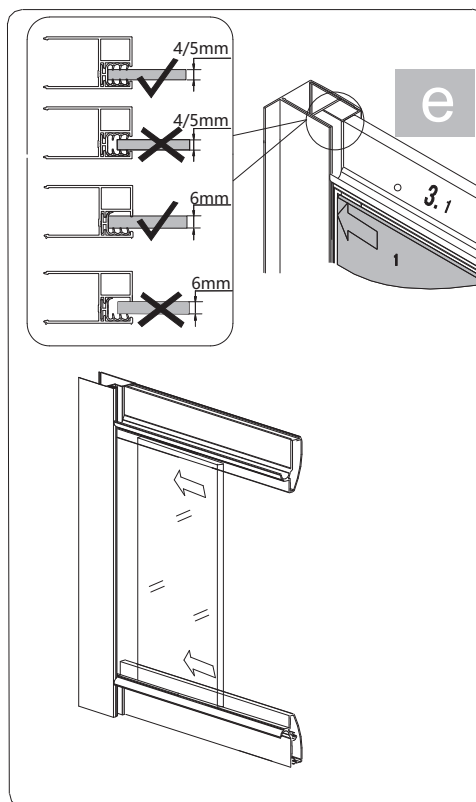

Bronx S2030

PL Instrukcja montażu i konserwacji
EN Installation and maintenance
DE Montage- und Wartungsanleitung
RU Инструкция по установке и уходу

OMNIRE

Enjoy home, every day.

W zestawie / Included / Im Lieferumfang / В комплекте