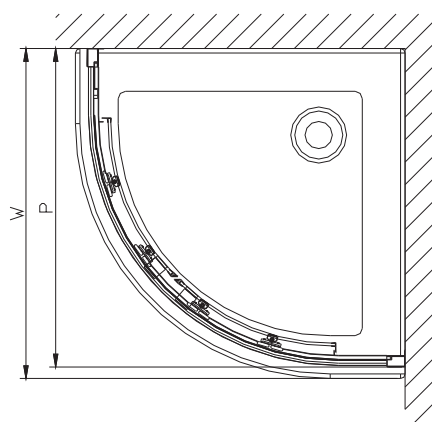

NO.	Designation	Pieces
14		X7
15.1		X1
15.2		X1
16		X8
17		X13
18.1		X2
18.2		X2

Bronx S2030

PL Instrukcja montażu i konserwacji
EN Installation and maintenance
DE Montage- und Wartungsanleitung
RU Инструкция по установке и уходу

OMNIRE

Enjoy home, every day.

W zestawie / Included / Im Lieferumfang / В комплекте

regulacja

90

88,5-91 cm

Bronx S2030

PL Instrukcja montażu i konserwacji
EN Installation and maintenance
DE Montage- und Wartungsanleitung
RU Инструкция по установке и уходу