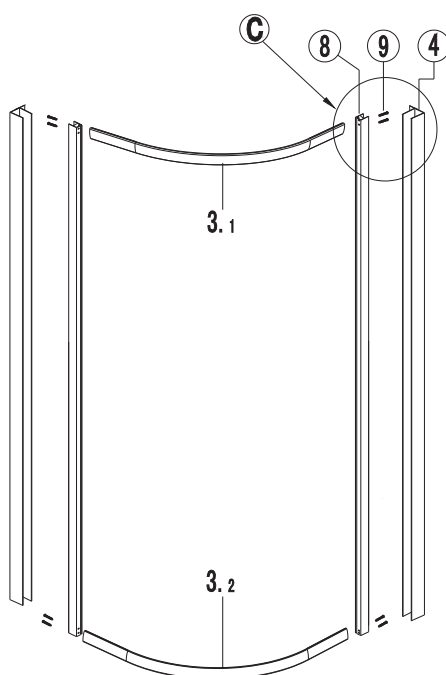

Bronx S2030

PL Instrukcja montażu i konserwacji
EN Installation and maintenance
DE Montage- und Wartungsanleitung
RU Инструкция по установке и уходу

OMNIRE

Enjoy home, every day.

W zestawie / Included / Im Lieferumfang / В комплекте

2.

3.