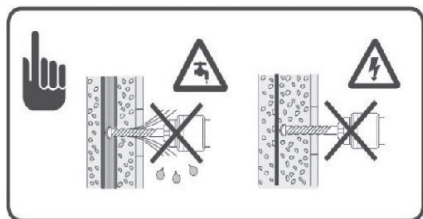

Bronx S2030

PL Instrukcja montażu i konserwacji
EN Installation and maintenance
DE Montage- und Wartungsanleitung
RU Инструкция по установке и уходу

OMNIRE

Enjoy home, every day.

W zestawie / Included / Im Lieferumfang / В комплекте

Bronx S2030

PL Instrukcja montażu i konserwacji
EN Installation and maintenance
DE Montage- und Wartungsanleitung
RU Инструкция по установке и уходу

OMNIRE

Enjoy home, every day.

W zestawie / Included / Im Lieferumfang / В комплекте

NO.	Designation	Pieces
3.1		X1
1		X2
2		X2
3.2		X1
4		X2
5		X7
6		X7
7		X13
8		X2
9		X9
10		X4
11		X8
		X16
		X8
		X4
		X4
12		X2
13		X4
		X4
		X2
		X2

NO.	Designation	Pieces
14		X7
15.1		X1
15.2		X1
16		X8
17		X13
18.1		X2
18.2		X2