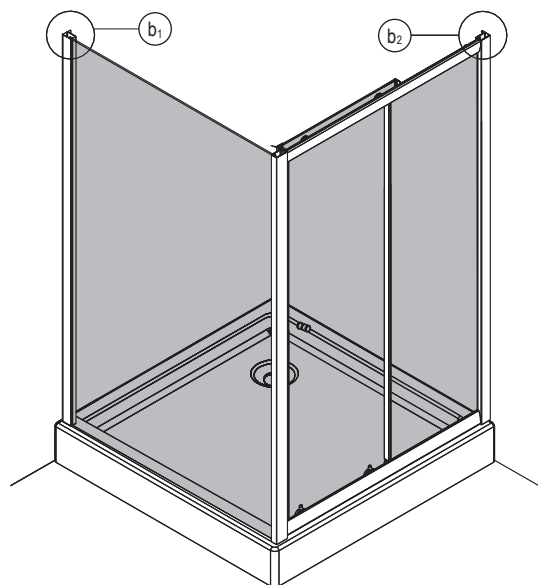

Bronx S2050

PL Instrukcja montażu i konserwacji
EN Installation and maintenance
DE Montage- und Wartungsanleitung
RU Инструкция по установке и уходу

OMNIRE

Enjoy home, every day.

1

2

a

b₁

b₂