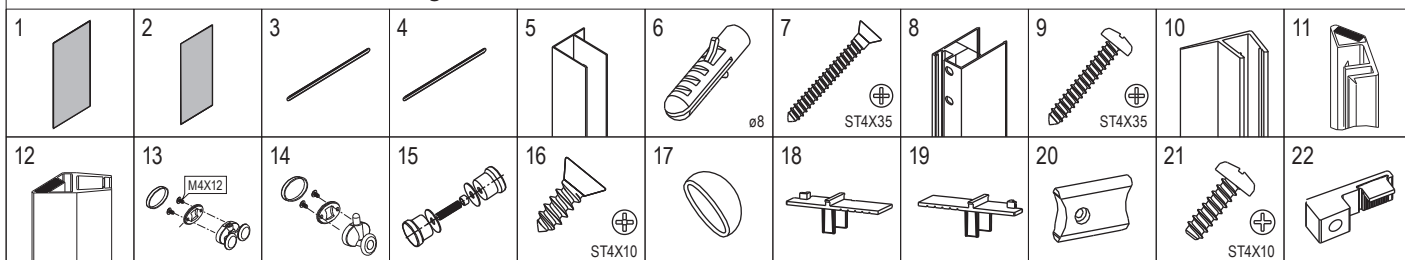

Bronx S2050

PL Instrukcja montażu i konserwacji
 EN Installation and maintenance
 DE Montage- und Wartungsanleitung
 RU Инструкция по установке и уходу

OMNIRES

Enjoy home, every day.

W zestawie / Included / Im Lieferumfang / В комплекте