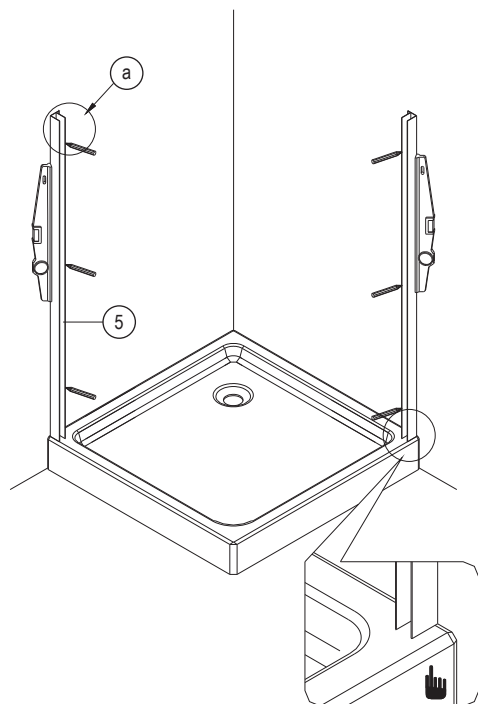

Bronx S2050

PL Instrukcja montażu i konserwacji
EN Installation and maintenance
DE Montage- und Wartungsanleitung
RU Инструкция по установке и уходу

OMNIRE

Enjoy home, every day.

1