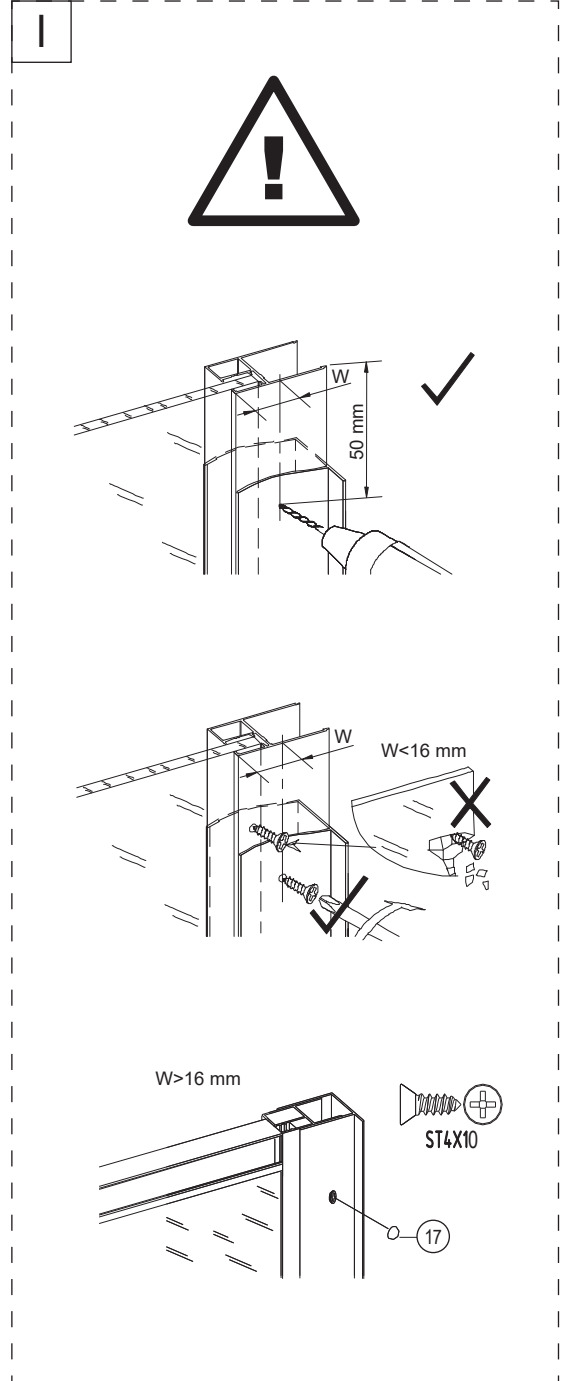

Bronx S2050

PL Instrukcja montażu i konserwacji
EN Installation and maintenance
DE Montage- und Wartungsanleitung
RU Инструкция по установке и уходу

OMNIRES

Enjoy home, every day.

11