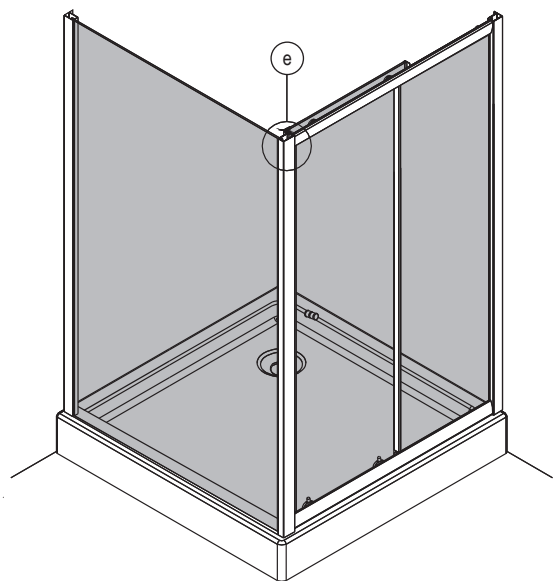

Enjoy home, every day.

3

Bronx S2050

PL Instrukcja montażu i konserwacji
EN Installation and maintenance
DE Montage- und Wartungsanleitung
RU Инструкция по установке и уходу

OMNIRE

Enjoy home, every day.

4

e