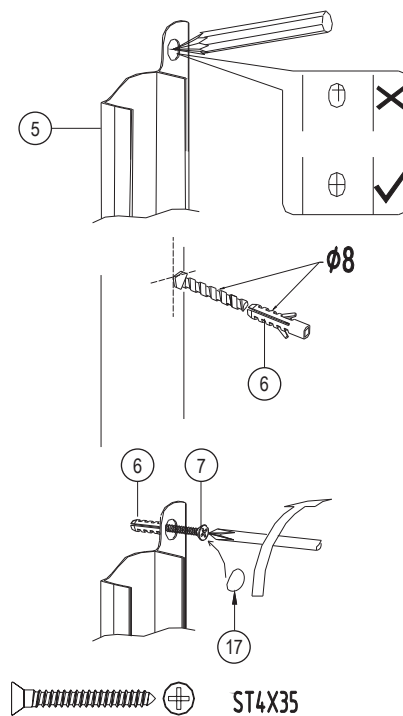

Bronx S2050

PL Instrukcja montażu i konserwacji
EN Installation and maintenance
DE Montage- und Wartungsanleitung
RU Инструкция по установке и уходу

OMNIRE

Enjoy home, every day.

1

2

a

b₁

b₂