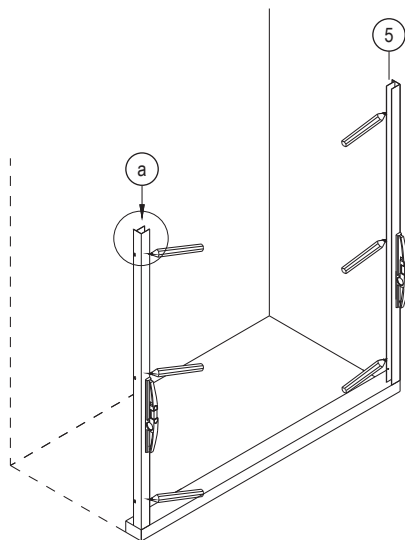

Bronx S2050

PL Instrukcja montażu i konserwacji
EN Installation and maintenance
DE Montage- und Wartungsanleitung
RU Инструкция по установке и уходу

OMNIRE

Enjoy home, every day.

1