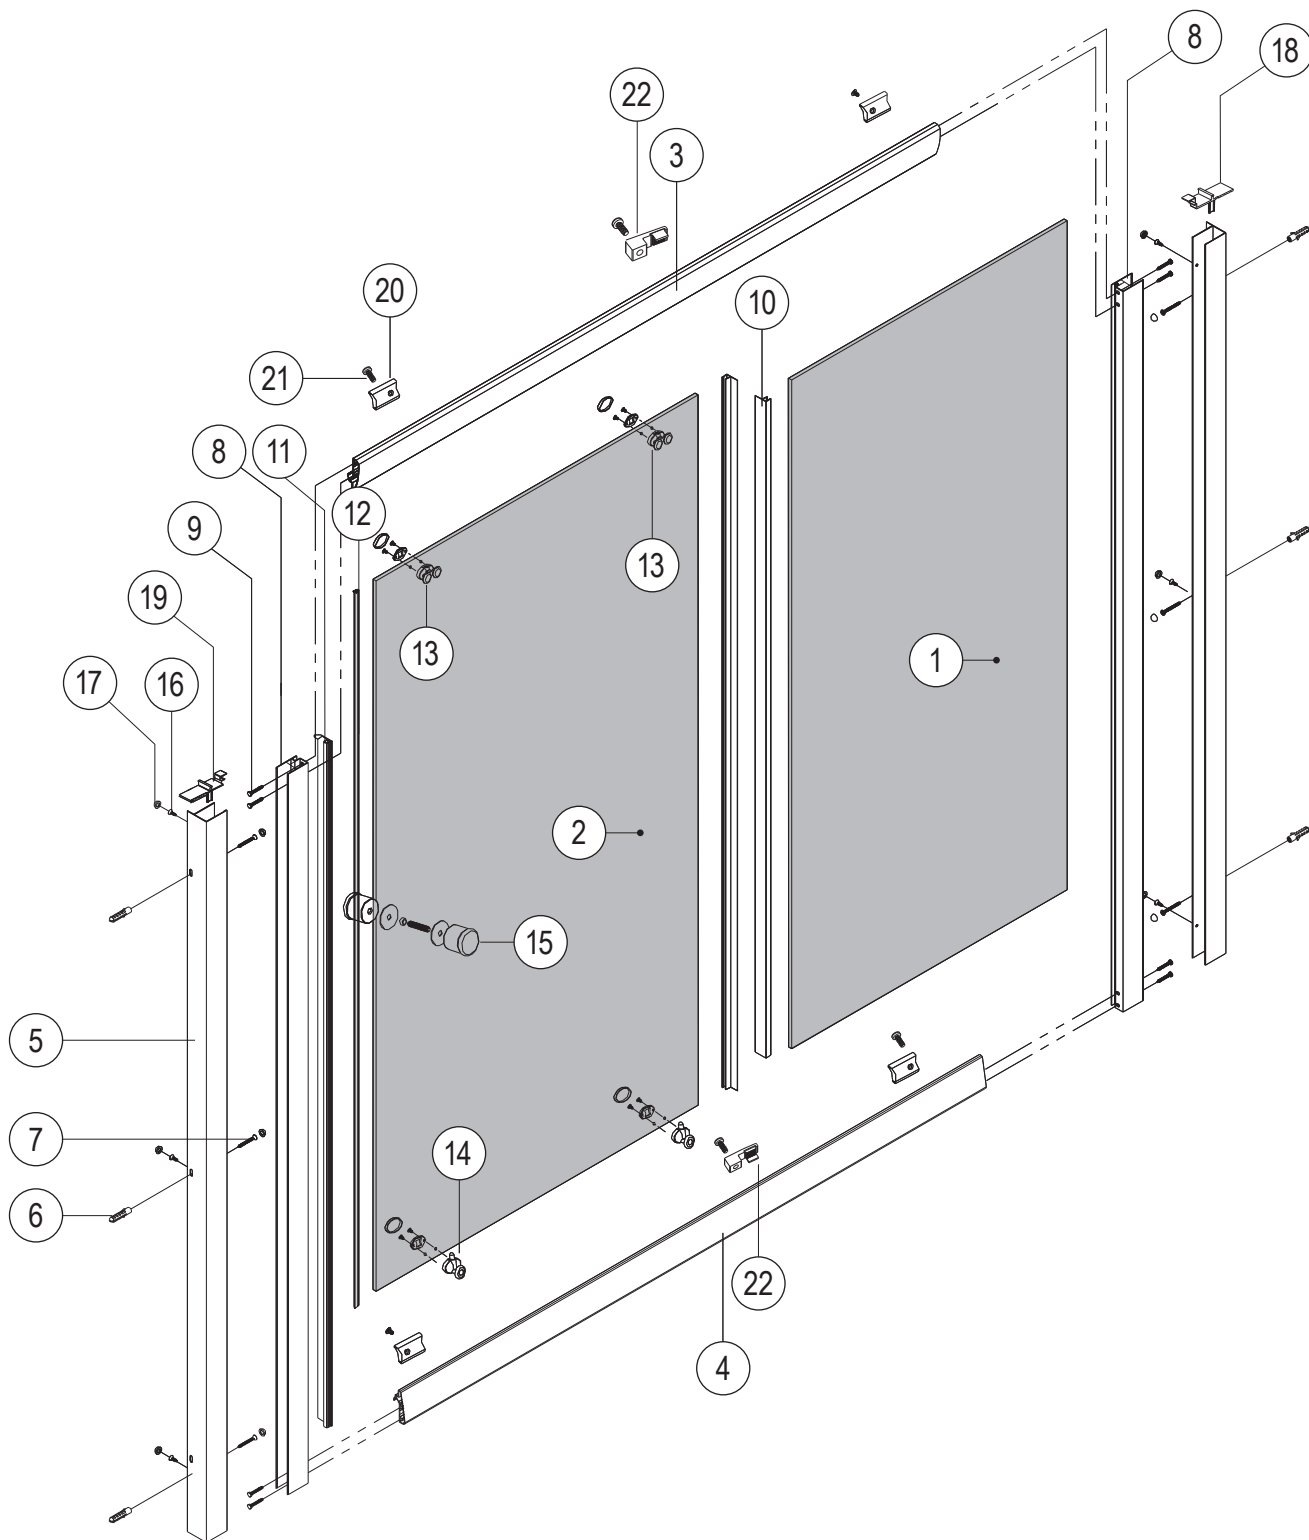

OMNIRE

Enjoy home, every day.

Bronx S2050

PL Instrukcja montażu i konserwacji
 EN Installation and maintenance
 DE Montage- und Wartungsanleitung
 RU Инструкция по установке и уходу

OMNIRE

Enjoy home, every day.