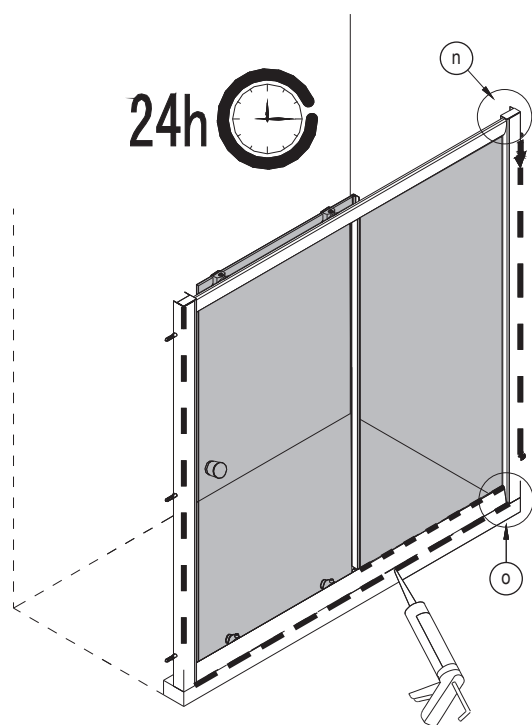

11

Bronx S2050

PL Instrukcja montażu i konserwacji
EN Installation and maintenance
DE Montage- und Wartungsanleitung
RU Инструкция по установке и уходу

 **OMNIRE**

Enjoy home, every day.

12

m

13