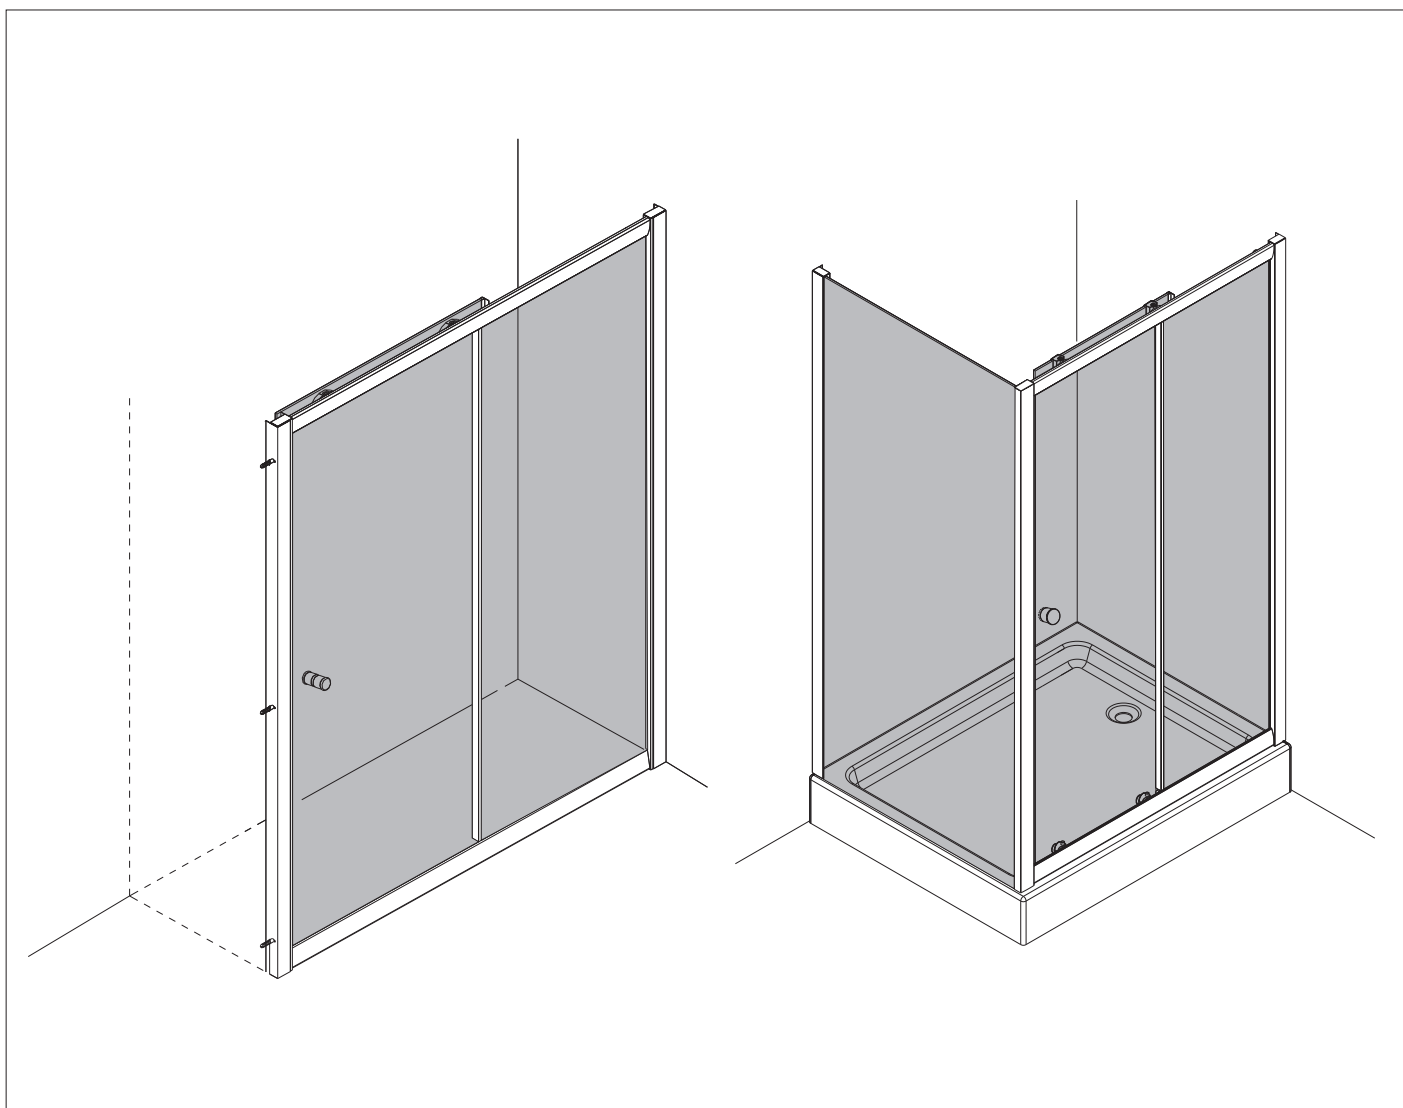

Bronx S2050

PL Instrukcja montażu i konserwacji
 EN Installation and maintenance
 DE Montage- und Wartungsanleitung
 RU Инструкция по установке и уходу

OMNIRE

Enjoy home, every day.

W zestawie / Included / Im Lieferumfang / В комплекте