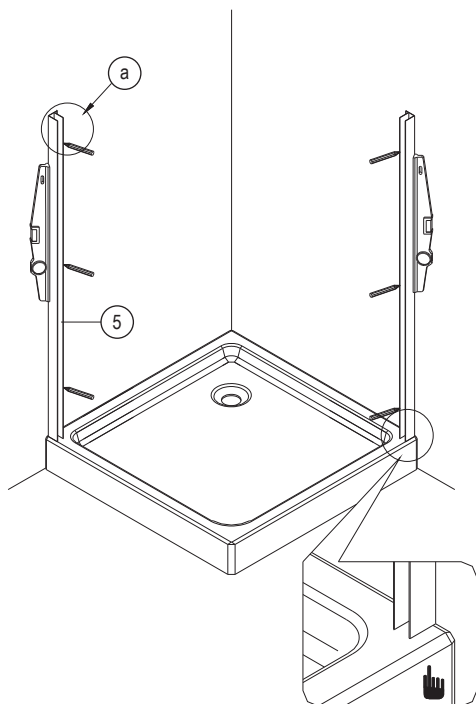

Bronx S2050

PL Instrukcja montażu i konserwacji
EN Installation and maintenance
DE Montage- und Wartungsanleitung
RU Инструкция по установке и уходу

OMNIRE

Enjoy home, every day.

1

2

a

b₁