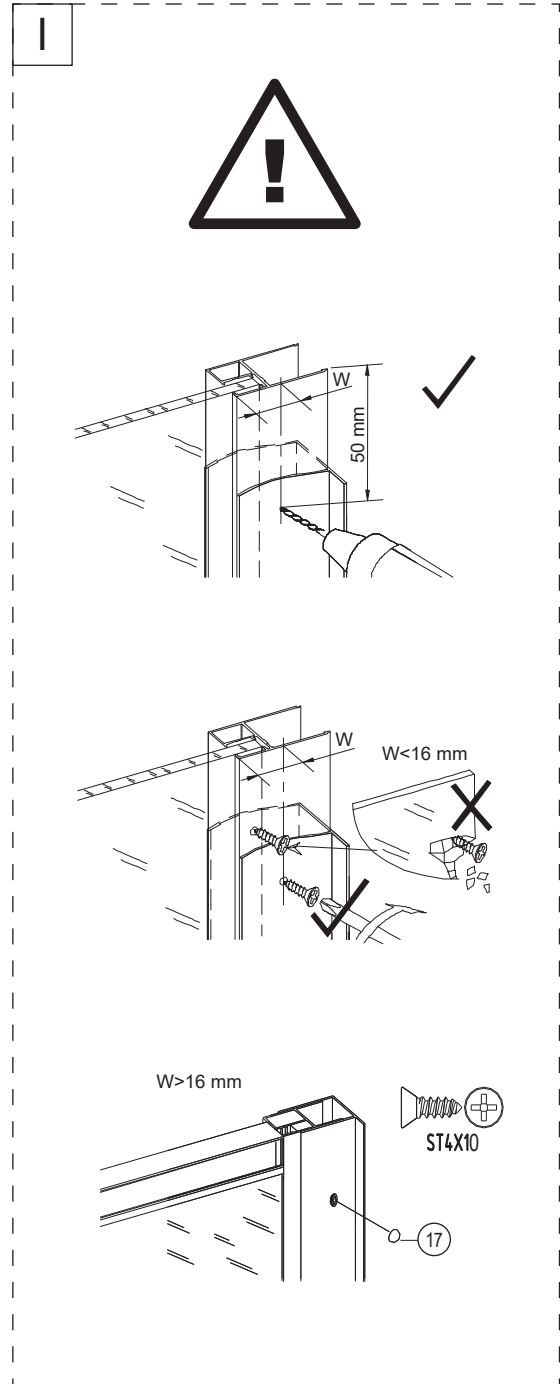

Bronx S2050

PL Instrukcja montażu i konserwacji
EN Installation and maintenance
DE Montage- und Wartungsanleitung
RU Инструкция по установке и уходу

OMNIRE

Enjoy home, every day.

11