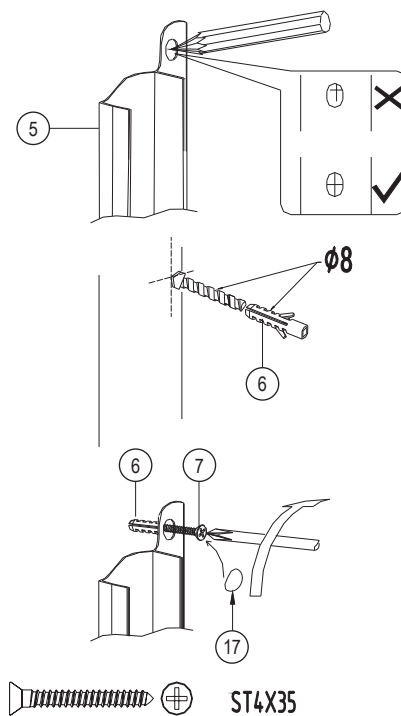

Bronx S2050

PL Instrukcja montażu i konserwacji
EN Installation and maintenance
DE Montage- und Wartungsanleitung
RU Инструкция по установке и уходу

OMNIRE

Enjoy home, every day.

1

2

a

b₁