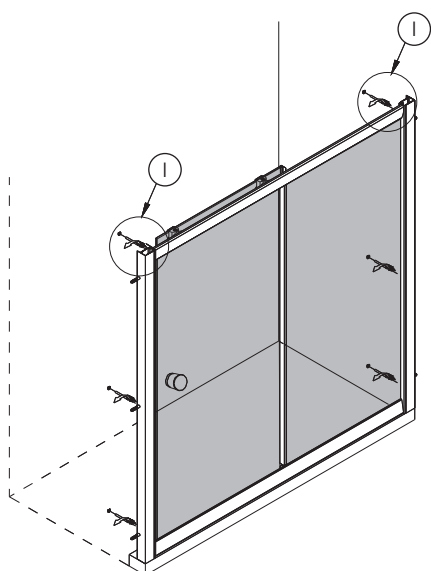

11

I

$W > 16 \text{ mm}$

Bronx S2050

PL Instrukcja montażu i konserwacji
EN Installation and maintenance
DE Montage- und Wartungsanleitung
RU Инструкция по установке и уходу

OMNIRE

Enjoy home, every day.

12