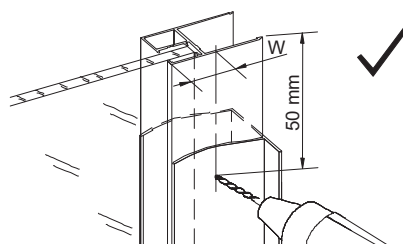

11

I

$W > 16 \text{ mm}$

Bronx S2050

PL Instrukcja montażu i konserwacji
EN Installation and maintenance
DE Montage- und Wartungsanleitung
RU Инструкция по установке и уходу

OMNIRE

Enjoy home, every day.

12