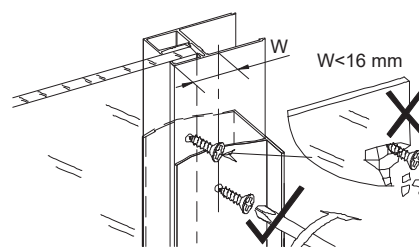

11

I

$W > 16 \text{ mm}$

Bronx S2050

PL Instrukcja montażu i konserwacji
EN Installation and maintenance
DE Montage- und Wartungsanleitung
RU Инструкция по установке и уходу

OMNIRE

Enjoy home, every day.

12