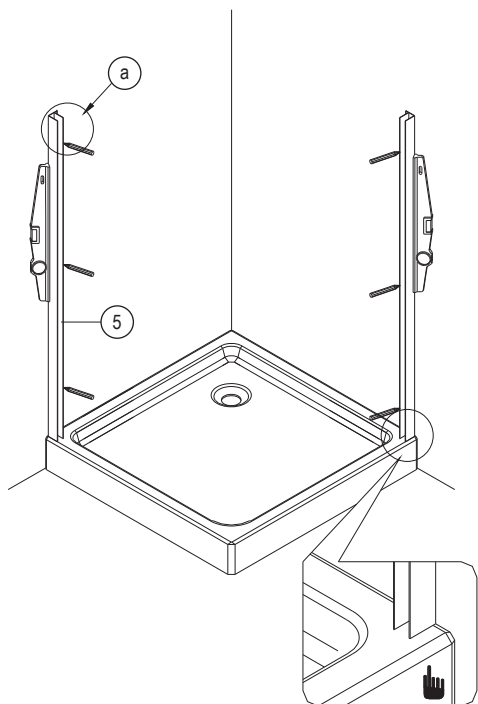

Bronx S2050

PL Instrukcja montażu i konserwacji
EN Installation and maintenance
DE Montage- und Wartungsanleitung
RU Инструкция по установке и уходу

OMNIRE

Enjoy home, every day.

1