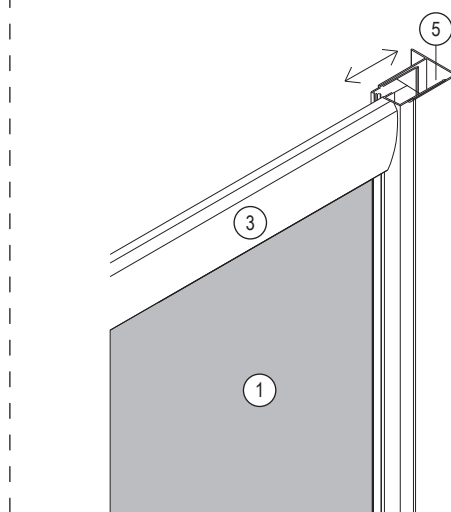

Bronx S2050

PL Instrukcja montażu i konserwacji
EN Installation and maintenance
DE Montage- und Wartungsanleitung
RU Инструкция по установке и уходу

OMNIRE

Enjoy home, every day.

9

j

10

k