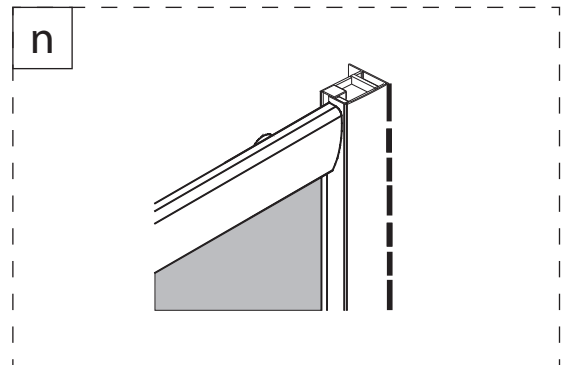

Bronx S2050

PL Instrukcja montażu i konserwacji
EN Installation and maintenance
DE Montage- und Wartungsanleitung
RU Инструкция по установке и уходу

OMNIRE

Enjoy home, every day.

12

m

18

13

24h

n

o

n

o