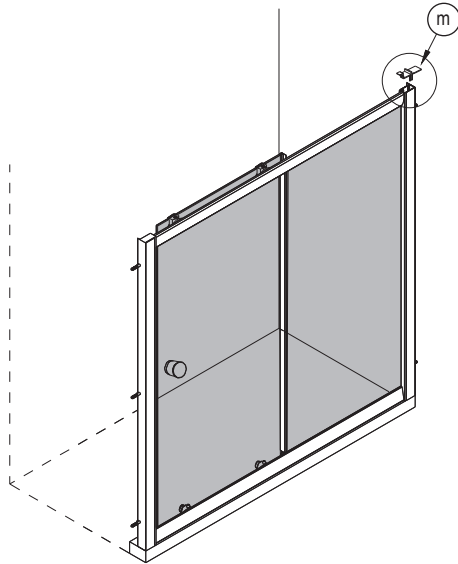

11

I

$W > 16 \text{ mm}$

Bronx S2050

PL Instrukcja montażu i konserwacji
EN Installation and maintenance
DE Montage- und Wartungsanleitung
RU Инструкция по установке и уходу

OMNIRE

Enjoy home, every day.

12