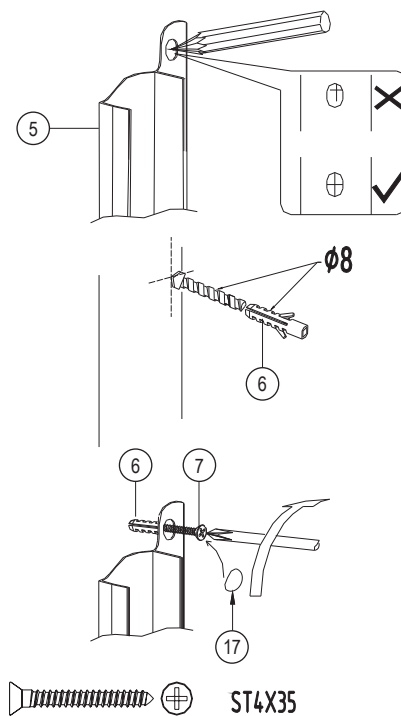

Bronx S2050

PL Instrukcja montażu i konserwacji
EN Installation and maintenance
DE Montage- und Wartungsanleitung
RU Инструкция по установке и уходу

OMNIRE

Enjoy home, every day.

1

a

2

b₁

b₂