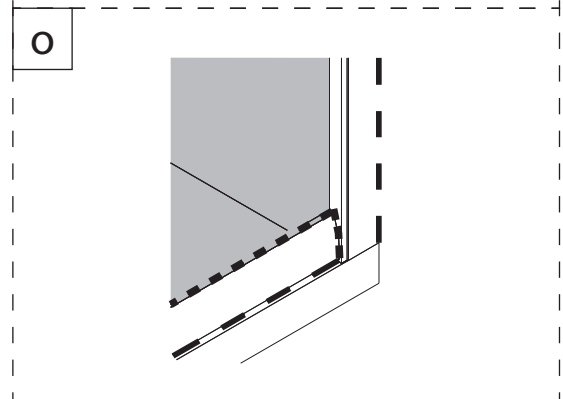

Bronx S2050

PL Instrukcja montażu i konserwacji
EN Installation and maintenance
DE Montage- und Wartungsanleitung
RU Инструкция по установке и уходу

OMNIRE

Enjoy home, every day.

12

m

18

13

24h

n

o

n

o