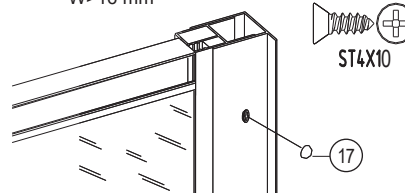

11

I

$W > 16 \text{ mm}$

Bronx S2050

PL Instrukcja montażu i konserwacji
EN Installation and maintenance
DE Montage- und Wartungsanleitung
RU Инструкция по установке и уходу

OMNIRE

Enjoy home, every day.

12