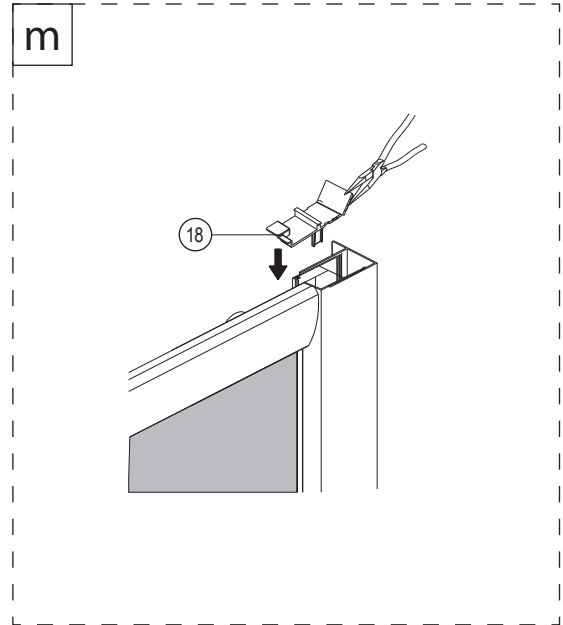

Bronx S2050

PL Instrukcja montażu i konserwacji
EN Installation and maintenance
DE Montage- und Wartungsanleitung
RU Инструкция по установке и уходу

OMNIRE

Enjoy home, every day.

12

m

18

13

24h

n

o

n

o