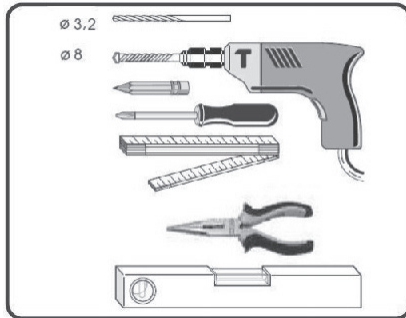

# Bronx S20A3

PL Instrukcja montażu i konserwacji  
EN Installation and maintenance  
DE Montage- und Wartungsanleitung  
RU Инструкция по установке и уходу

 **OMNIRE**

Enjoy home, every day.

W zestawie / Included / Im Lieferumfang / В комплекте