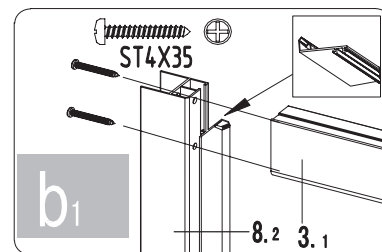

Bronx S20A3

PL Instrukcja montażu i konserwacji
EN Installation and maintenance
DE Montage- und Wartungsanleitung
RU Инструкция по установке и уходу

Enjoy home, every day.

W zestawie / Included / Im Lieferumfang / В комплекте

NO.	Designation	Pieces
3.1		X1
1		X1
2.1		X1
2.2		X1
3.2		X1
4		X2
5	$\varnothing 8$	X7
6	ST4X35	X7
7		X13
8.1		X2
8.2		
9	ST4X35	X9
10.1		X1
10.2		X1
11	ST4X10	X7

NO.	Designation	Pieces
12		X1
13	ST4X10	X2
14.1		X1
14.2		X1
15	M4X12	X4
16	M4X25	X4
17		X8
18.1		X3
18.2		X3
19.1		X1
19.2		X1
	$\varnothing 8$	
	$\varnothing 3.2$	

Bronx S20A3

PL Instrukcja montażu i konserwacji
EN Installation and maintenance
DE Montage- und Wartungsanleitung
RU Инструкция по установке и уходу

OMNIRE

Enjoy home, every day.

W zestawie / Included / Im Lieferumfang / В комплекте