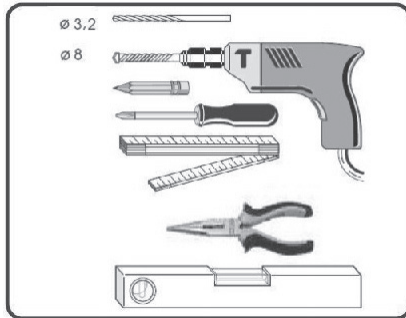

Bronx S20A3

PL Instrukcja montażu i konserwacji
EN Installation and maintenance
DE Montage- und Wartungsanleitung
RU Инструкция по установке и уходу

OMNIRE

Enjoy home, every day.

W zestawie / Included / Im Lieferumfang / В комплекте

Bronx S20A3

PL Instrukcja montażu i konserwacji
EN Installation and maintenance
DE Montage- und Wartungsanleitung
RU Инструкция по установке и уходу

Enjoy home, every day.

W zestawie / Included / Im Lieferumfang / В комплекте

NO.	Designation	Pieces
3.1		X1
1		X1
2.1		X1
2.2		X1
3.2		X1
4		X2
5	$\varnothing 8$	X7
6	ST4X35	X7
7		X13
8.1		X2
8.2		
9	ST4X35	X9
10.1		X1
10.2		X1
11	ST4X10	X7

NO.	Designation	Pieces
12		X1
13	ST4X10	X2
14.1		X1
14.2		X1
15	M4X12	X4
16	M4X25	X4
17		X8
18.1		X3
18.2		X3
19.1		X1
19.2		X1
	$\varnothing 8$	
	$\varnothing 3.2$