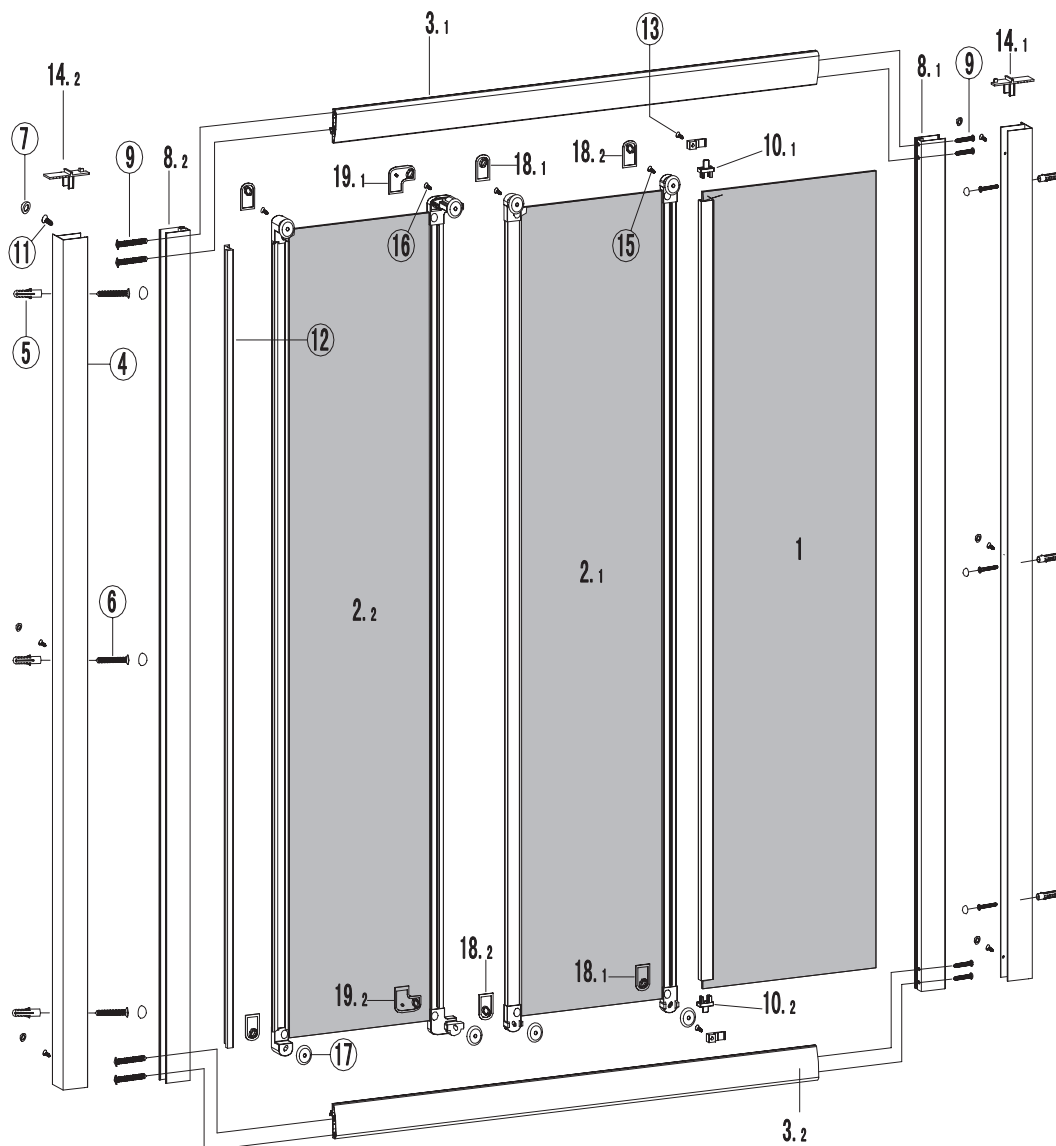

Bronx S20A3

PL Instrukcja montażu i konserwacji
EN Installation and maintenance
DE Montage- und Wartungsanleitung
RU Инструкция по установке и уходу

OMNIRE

Enjoy home, every day.

W zestawie / Included / Im Lieferumfang / В комплекте

Bronx S20A3

PL Instrukcja montażu i konserwacji
EN Installation and maintenance
DE Montage- und Wartungsanleitung
RU Инструкция по установке и уходу

Enjoy home, every day.

W zestawie / Included / Im Lieferumfang / В комплекте

NO.	Designation	Pieces
3.1		X1
1		X1
2.1		X1
2.2		X1
3.2		X1
4		X2
5	$\varnothing 8$	X7
6	ST4X35	X7
7		X13
8.1		X2
8.2		
9	ST4X35	X9
10.1		X1
10.2		X1
11	ST4X10	X7

NO.	Designation	Pieces
12		X1
13	ST4X10	X2
14.1		X1
14.2		X1
15	M4X12	X4
16	M4X25	X4
17		X8
18.1		X3
18.2		X3
19.1		X1
19.2		X1
	$\varnothing 8$	
	$\varnothing 3.2$