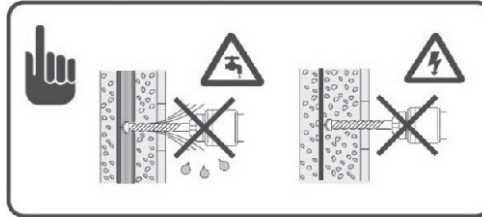

Bronx S20A3

PL Instrukcja montażu i konserwacji
EN Installation and maintenance
DE Montage- und Wartungsanleitung
RU Инструкция по установке и уходу

OMNIRE

Enjoy home, every day.

W zestawie / Included / Im Lieferumfang / В комплекте

Bronx S20A3

PL Instrukcja montażu i konserwacji
EN Installation and maintenance
DE Montage- und Wartungsanleitung
RU Инструкция по установке и уходу

Enjoy home, every day.

W zestawie / Included / Im Lieferumfang / В комплекте

NO.	Designation	Pieces
3.1		X1
1		X1
2.1		X1
2.2		X1
3.2		X1
4		X2
5	$\varnothing 8$	X7
6	ST4X35	X7
7		X13
8.1		X2
8.2		
9	ST4X35	X9
10.1		X1
10.2		X1
11	ST4X10	X7

NO.	Designation	Pieces
12		X1
13	ST4X10	X2
14.1		X1
14.2		X1
15	M4X12	X4
16	M4X25	X4
17		X8
18.1		X3
18.2		X3
19.1		X1
19.2		X1
	$\varnothing 8$	
	$\varnothing 3.2$