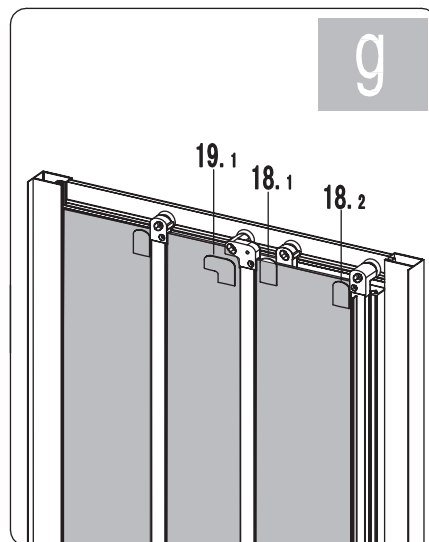

Bronx S20A3

PL Instrukcja montażu i konserwacji
EN Installation and maintenance
DE Montage- und Wartungsanleitung
RU Инструкция по установке и уходу

OMNIRES

Enjoy home, every day.

W zestawie / Included / Im Lieferumfang / В комплекте

7.