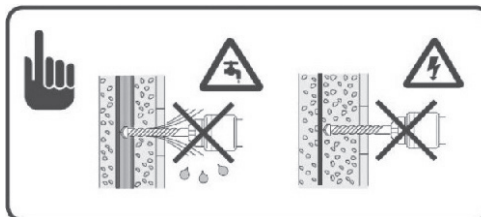

Bronx S20A3

PL Instrukcja montażu i konserwacji
EN Installation and maintenance
DE Montage- und Wartungsanleitung
RU Инструкция по установке и уходу

OMNIRE

Enjoy home, every day.

W zestawie / Included / Im Lieferumfang / В комплекте

Bronx S20A3

PL Instrukcja montażu i konserwacji
EN Installation and maintenance
DE Montage- und Wartungsanleitung
RU Инструкция по установке и уходу

Enjoy home, every day.

W zestawie / Included / Im Lieferumfang / В комплекте

NO.	Designation	Pieces
3.1		X1
1		X1
2.1		X1
2.2		X1
3.2		X1
4		X2
5	$\varnothing 8$	X7
6	ST4X35	X7
7		X13
8.1		X2
8.2		
9	ST4X35	X9
10.1		X1
10.2		X1
11	ST4X10	X7

NO.	Designation	Pieces
12		X1
13	ST4X10	X2
14.1		X1
14.2		X1
15	M4X12	X4
16	M4X25	X4
17		X8
18.1		X3
18.2		X3
19.1		X1
19.2		X1
	$\varnothing 8$	
	$\varnothing 3.2$