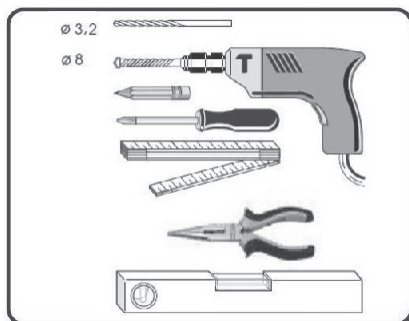

Bronx S20A3

PL Instrukcja montażu i konserwacji
EN Installation and maintenance
DE Montage- und Wartungsanleitung
RU Инструкция по установке и уходу

OMNIRE

Enjoy home, every day.

W zestawie / Included / Im Lieferumfang / В комплекте

Bronx S20A3

PL Instrukcja montażu i konserwacji
EN Installation and maintenance
DE Montage- und Wartungsanleitung
RU Инструкция по установке и уходу

Enjoy home, every day.

W zestawie / Included / Im Lieferumfang / В комплекте

NO.	Designation	Pieces
3.1		X1
1		X1
2.1		X1
2.2		X1
3.2		X1
4		X2
5	$\varnothing 8$	X7
6	ST4X35	X7
7		X13
8.1		X2
8.2		
9	ST4X35	X9
10.1		X1
10.2		X1
11	ST4X10	X7

NO.	Designation	Pieces
12		X1
13	ST4X10	X2
14.1		X1
14.2		X1
15	M4X12	X4
16	M4X25	X4
17		X8
18.1		X3
18.2		X3
19.1		X1
19.2		X1
	$\varnothing 8$	
	$\varnothing 3.2$