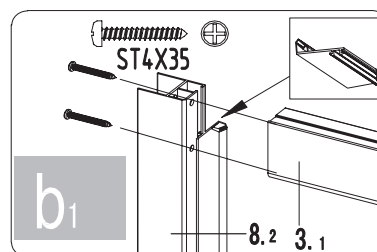

Bronx S20A3

PL Instrukcja montażu i konserwacji
EN Installation and maintenance
DE Montage- und Wartungsanleitung
RU Инструкция по установке и уходу

Enjoy home, every day.

W zestawie / Included / Im Lieferumfang / В комплекте

NO.	Designation	Pieces
3.1		X1
1		X1
2.1		X1
2.2		X1
3.2		X1
4		X2
5	$\varnothing 8$	X7
6	ST4X35	X7
7		X13
8.1		X2
8.2		
9	ST4X35	X9
10.1		X1
10.2		X1
11	ST4X10	X7

NO.	Designation	Pieces
12		X1
13	ST4X10	X2
14.1		X1
14.2		X1
15	M4X12	X4
16	M4X25	X4
17		X8
18.1		X3
18.2		X3
19.1		X1
19.2		X1
	$\varnothing 8$	
	$\varnothing 3.2$	

Bronx S20A3

PL Instrukcja montażu i konserwacji
EN Installation and maintenance
DE Montage- und Wartungsanleitung
RU Инструкция по установке и уходу

OMNIRE

Enjoy home, every day.

W zestawie / Included / Im Lieferumfang / В комплекте