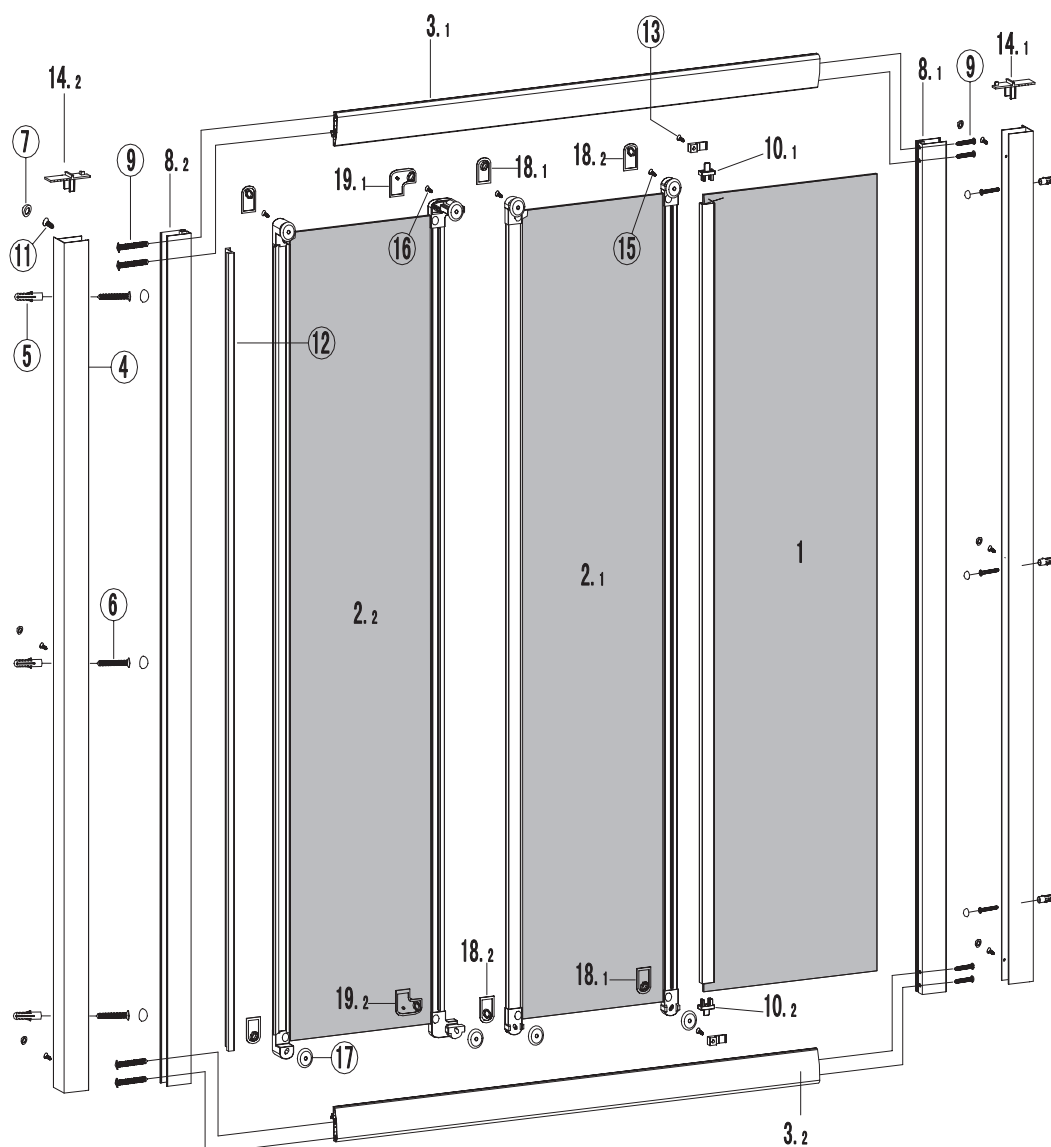

Bronx S20A3

PL Instrukcja montażu i konserwacji
EN Installation and maintenance
DE Montage- und Wartungsanleitung
RU Инструкция по установке и уходу

OMNIRE

Enjoy home, every day.

W zestawie / Included / Im Lieferumfang / В комплекте

Bronx S20A3

PL Instrukcja montażu i konserwacji
EN Installation and maintenance
DE Montage- und Wartungsanleitung
RU Инструкция по установке и уходу

Enjoy home, every day.

W zestawie / Included / Im Lieferumfang / В комплекте

NO.	Designation	Pieces
3.1		X1
1		X1
2.1		X1
2.2		X1
3.2		X1
4		X2
5	$\varnothing 8$	X7
6	ST4X35	X7
7		X13
8.1		X2
8.2		
9	ST4X35	X9
10.1		X1
10.2		X1
11	ST4X10	X7

NO.	Designation	Pieces
12		X1
13	ST4X10	X2
14.1		X1
14.2		X1
15	M4X12	X4
16	M4X25	X4
17		X8
18.1		X3
18.2		X3
19.1		X1
19.2		X1
	$\varnothing 8$	
	$\varnothing 3.2$