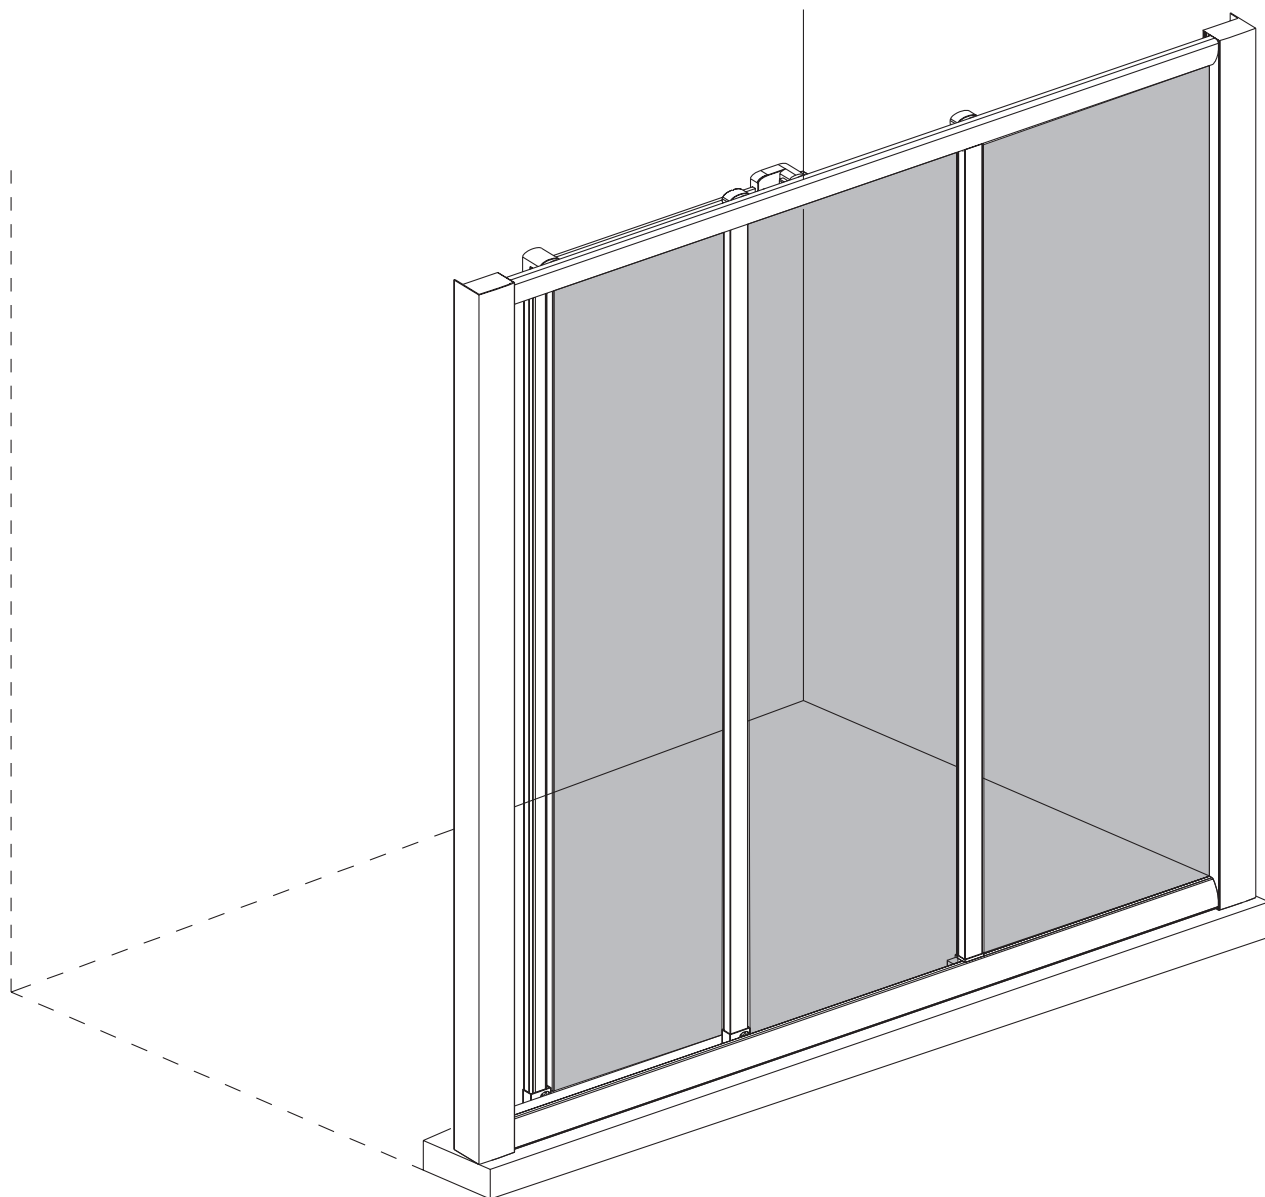

Bronx S20A3

PL Instrukcja montażu i konserwacji
EN Installation and maintenance
DE Montage- und Wartungsanleitung
RU Инструкция по установке и уходу

OMNIRE

Enjoy home, every day.

W zestawie / Included / Im Lieferumfang / В комплекте