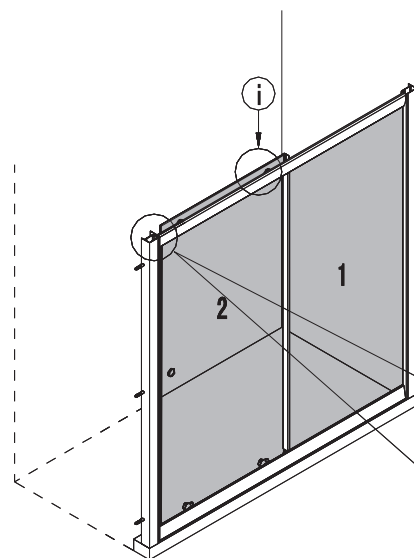

Bronx S2050

PL Instrukcja montażu i konserwacji
EN Installation and maintenance
DE Montage- und Wartungsanleitung
RU Инструкция по установке и уходу

OMNIRE

Enjoy home, every day.

W zestawie / Included / Im Lieferumfang / В комплекте

7

8