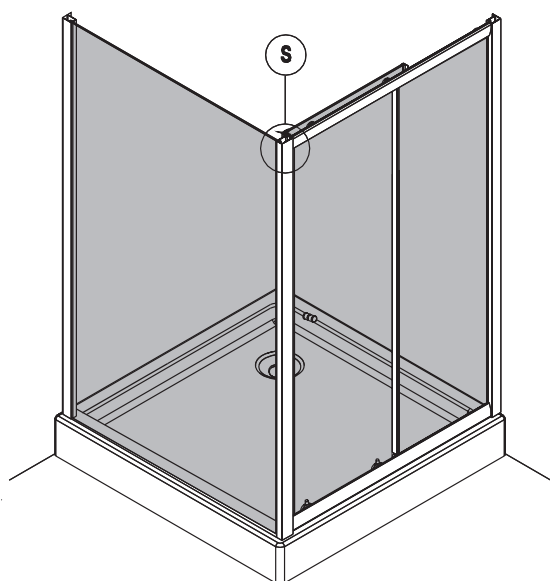

Bronx S2050

PL Instrukcja montażu i konserwacji
EN Installation and maintenance
DE Montage- und Wartungsanleitung
RU Инструкция по установке и уходу

OMNIRE

Enjoy home, every day.

W zestawie / Included / Im Lieferumfang / В комплекте

4