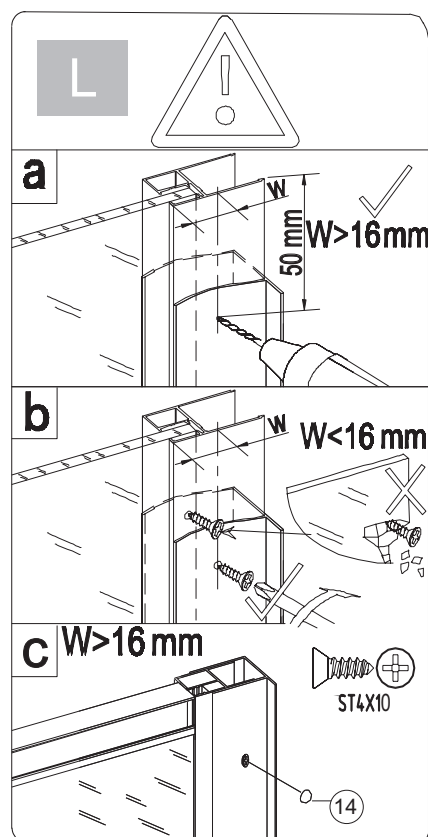

Bronx S2050

PL Instrukcja montażu i konserwacji
EN Installation and maintenance
DE Montage- und Wartungsanleitung
RU Инструкция по установке и уходу

OMNIRE

Enjoy home, every day.

W zestawie / Included / Im Lieferumfang / В комплекте

10

11