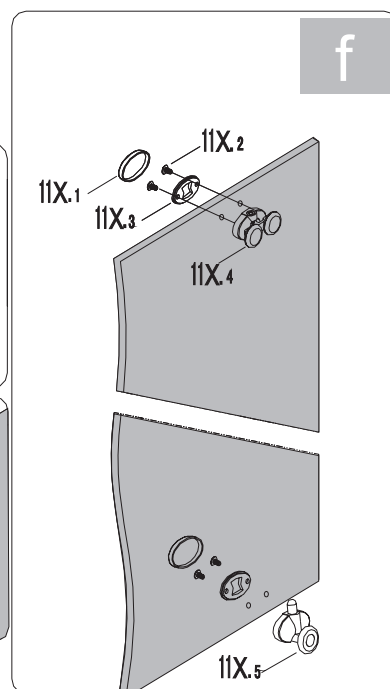

Bronx S2050

PL Instrukcja montażu i konserwacji
EN Installation and maintenance
DE Montage- und Wartungsanleitung
RU Инструкция по установке и уходу

OMNIRE

Enjoy home, every day.

W zestawie / Included / Im Lieferumfang / В комплекте

5

6