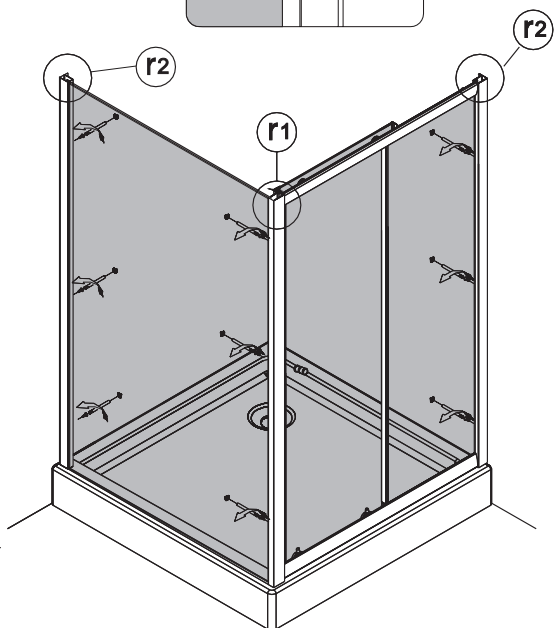

Bronx S2050

PL Instrukcja montażu i konserwacji
EN Installation and maintenance
DE Montage- und Wartungsanleitung
RU Инструкция по установке и уходу

OMNIRE

Enjoy home, every day.

W zestawie / Included / Im Lieferumfang / В комплекте

2

3