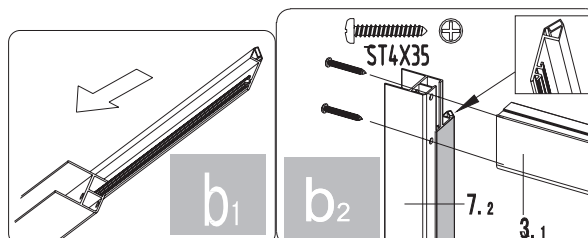

Bronx S2050

PL Instrukcja montażu i konserwacji
EN Installation and maintenance
DE Montage- und Wartungsanleitung
RU Инструкция по установке и уходу

OMNIRE

Enjoy home, every day.

W zestawie / Included / Im Lieferumfang / В комплекте

1

2