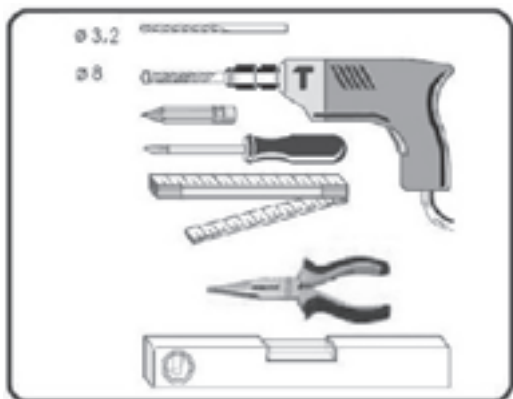

# Bronx S2050

PL Instrukcja montażu i konserwacji  
EN Installation and maintenance  
DE Montage- und Wartungsanleitung  
RU Инструкция по установке и уходу

 **OMNIRE**

Enjoy home, every day.

W zestawie / Included / Im Lieferumfang / В комплекте