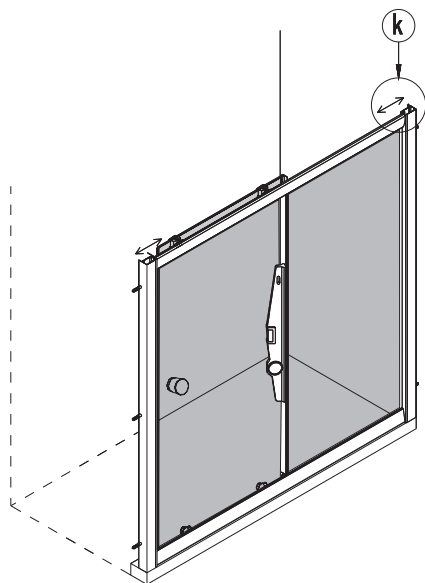

Bronx S2050

PL Instrukcja montażu i konserwacji
EN Installation and maintenance
DE Montage- und Wartungsanleitung
RU Инструкция по установке и уходу

OMNIRE

Enjoy home, every day.

W zestawie / Included / Im Lieferumfang / В комплекте

10