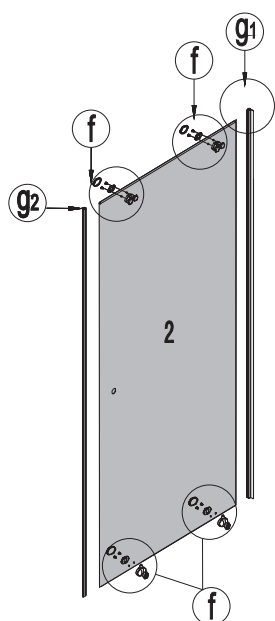

Bronx S2050

PL Instrukcja montażu i konserwacji
EN Installation and maintenance
DE Montage- und Wartungsanleitung
RU Инструкция по установке и уходу

OMNIRE

Enjoy home, every day.

W zestawie / Included / Im Lieferumfang / В комплекте

5

6