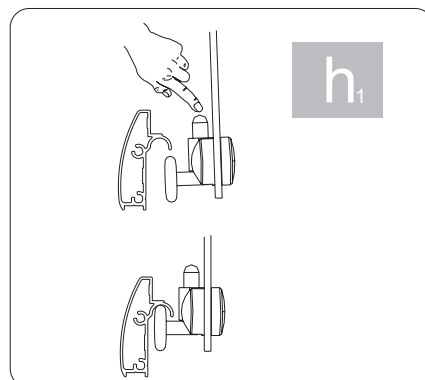

Bronx S2050

PL Instrukcja montażu i konserwacji
EN Installation and maintenance
DE Montage- und Wartungsanleitung
RU Инструкция по установке и уходу

OMNIRE

Enjoy home, every day.

W zestawie / Included / Im Lieferumfang / В комплекте

7