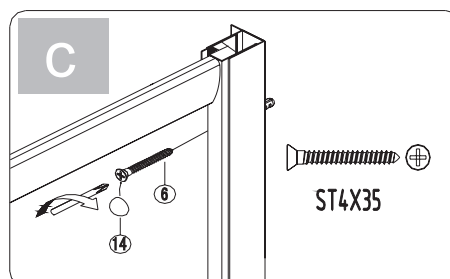

Bronx S2050

PL Instrukcja montażu i konserwacji
EN Installation and maintenance
DE Montage- und Wartungsanleitung
RU Инструкция по установке и уходу

OMNIRE

Enjoy home, every day.

W zestawie / Included / Im Lieferumfang / В комплекте

3