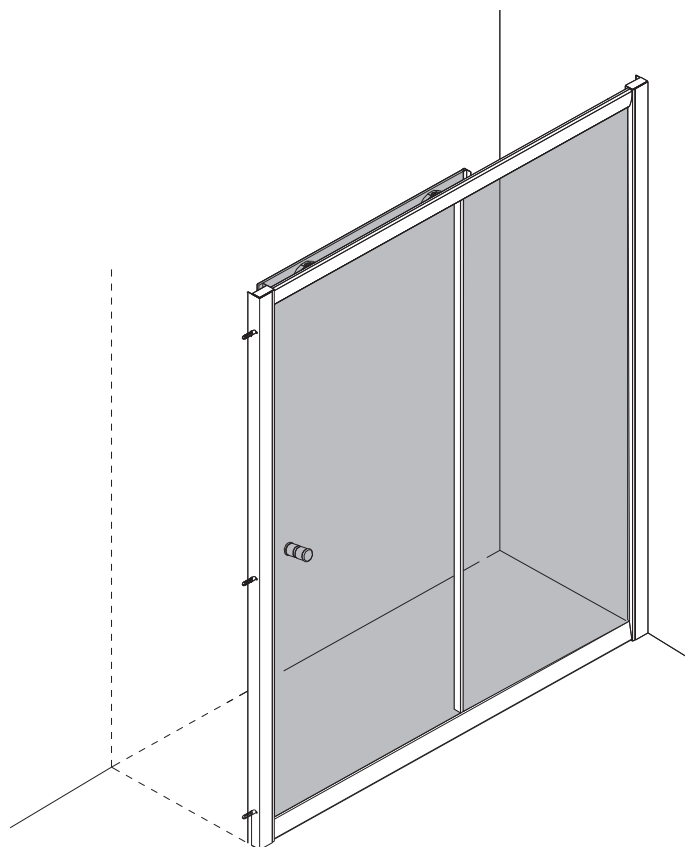

S2050130CRTR

Instrukcja montażu i konserwacji | Installation and maintenance | Montage- und Wartungsanleitung | Инструкция по установке и уходу

PL Powierzchnię produktów należy czyścić miękką ściereczką z dodatkiem łagodnego środka czyszczącego lub roztworu kwasu cytrynowego. Niewskazane jest stosowanie szorstkich materiałów ani żrących lub ściernych środków czyszczących, ponieważ mogą one spowodować uszkodzenia powłoki. Po więcej informacji i przydatnych wskazówek dotyczących dbania o produkty zapraszamy na omnires.com.