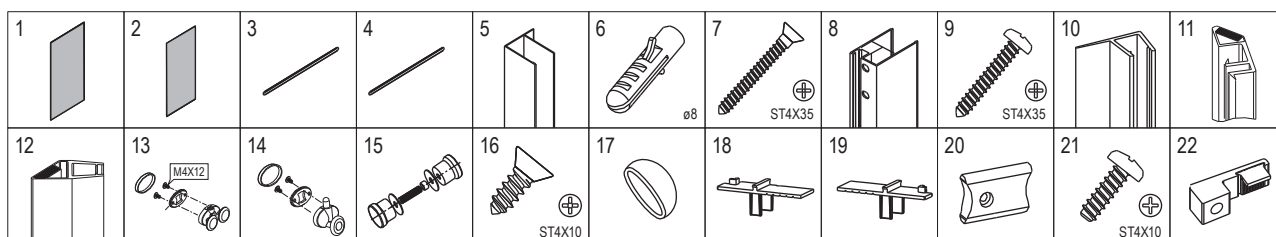

S2050130CRTR

Instrukcja montażu i konserwacji | Installation and maintenance | Montage- und Wartungsanleitung | Инструкция по установке и уходу

PL Powierzchnię produktów należy czyścić miękką ściereczką z dodatkiem łagodnego środka czyszczącego lub roztworu kwasu cytrynowego. Niewskazane jest stosowanie szorstkich materiałów ani żrących lub ściernych środków czyszczących, ponieważ mogą one spowodować uszkodzenia powłoki. Po więcej informacji i przydatnych wskazówek dotyczących dbania o produkty zapraszamy na omnires.com.