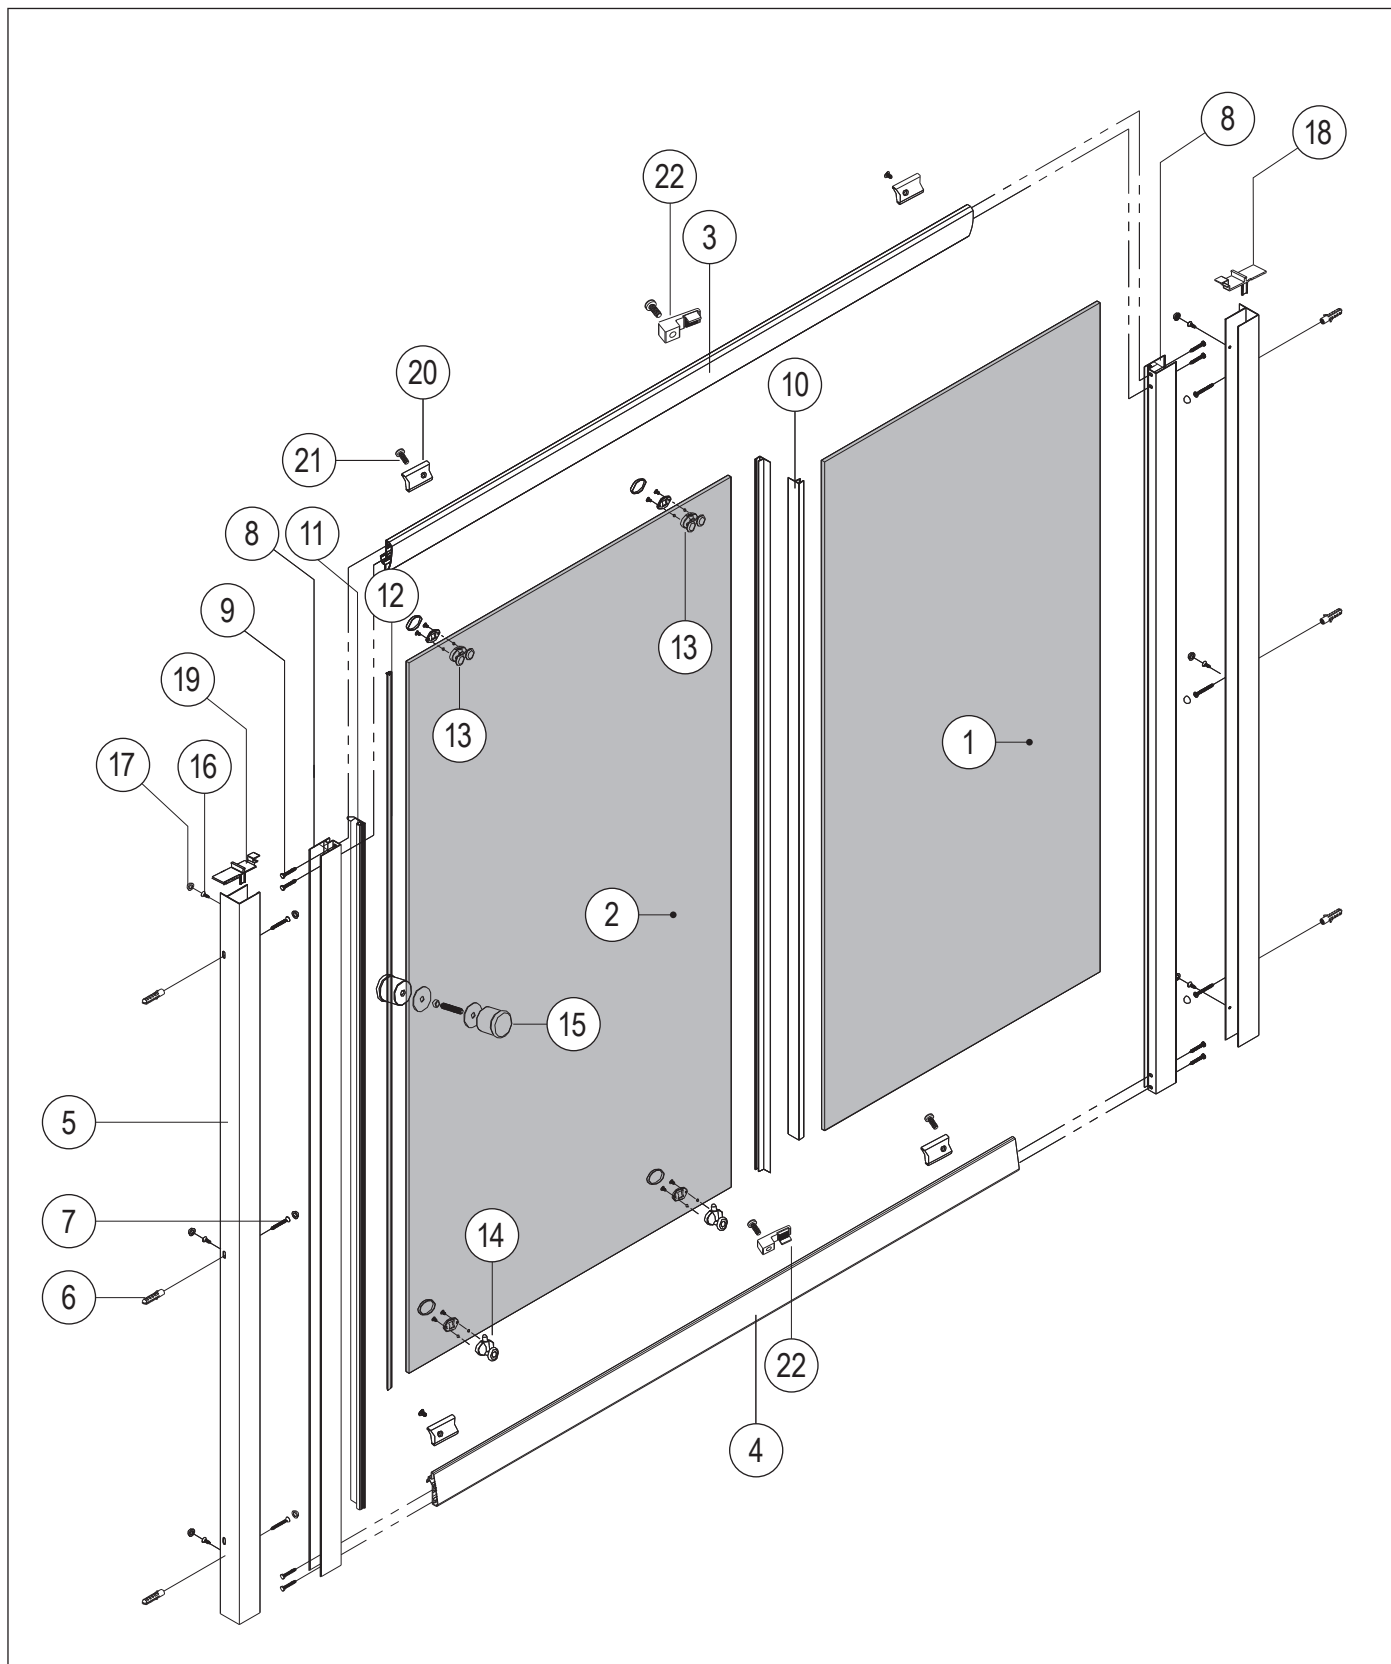

S2050130CRTR

Instrukcja montażu i konserwacji | Installation and maintenance | Montage- und Wartungsanleitung | Инструкция по установке и уходу