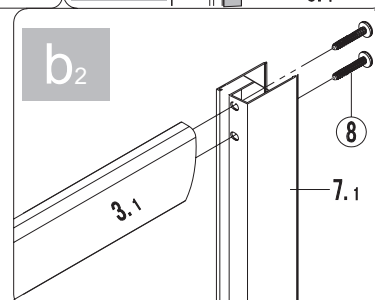

Bronx S2050

PL Instrukcja montażu i konserwacji
EN Installation and maintenance
DE Montage- und Wartungsanleitung
RU Инструкция по установке и уходу

OMNIRE

Enjoy home, every day.

W zestawie / Included / Im Lieferumfang / В комплекте

1

2