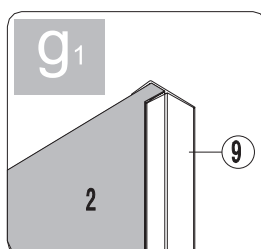

Bronx S2050

PL Instrukcja montażu i konserwacji
EN Installation and maintenance
DE Montage- und Wartungsanleitung
RU Инструкция по установке и уходу

OMNIRE

Enjoy home, every day.

W zestawie / Included / Im Lieferumfang / В комплекте

5

6