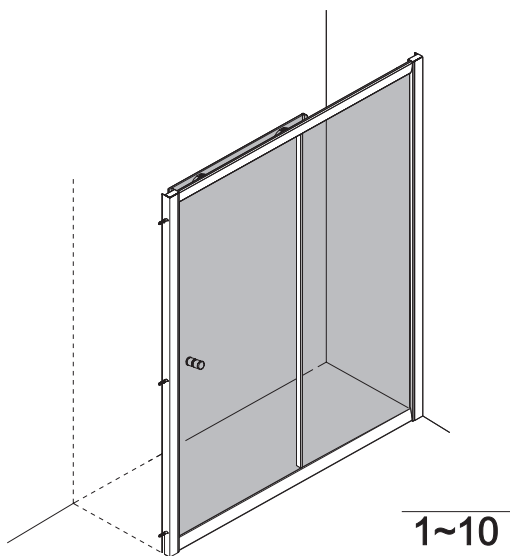

Bronx S2050

PL Instrukcja montażu i konserwacji
EN Installation and maintenance
DE Montage- und Wartungsanleitung
RU Инструкция по установке и уходу

OMNIRE

Enjoy home, every day.

W zestawie / Included / Im Lieferumfang / В комплекте