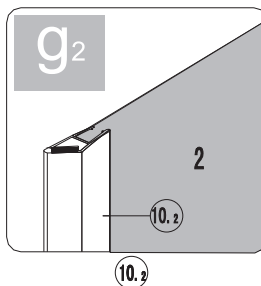

Bronx S2050

PL Instrukcja montażu i konserwacji
EN Installation and maintenance
DE Montage- und Wartungsanleitung
RU Инструкция по установке и уходу

OMNIRE

Enjoy home, every day.

W zestawie / Included / Im Lieferumfang / В комплекте

5

6