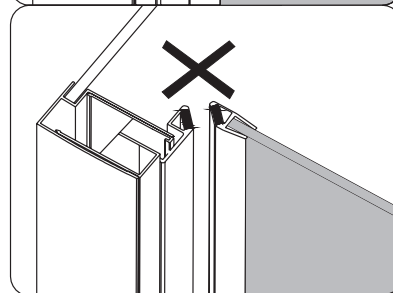

Bronx S2050

PL Instrukcja montażu i konserwacji
EN Installation and maintenance
DE Montage- und Wartungsanleitung
RU Инструкция по установке и уходу

OMNIRE

Enjoy home, every day.

W zestawie / Included / Im Lieferumfang / В комплекте

4