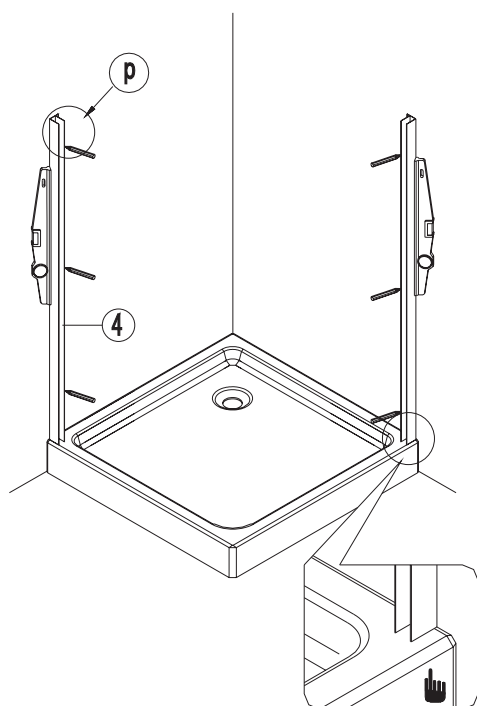

OMNIRE

Enjoy home, every day.

W zestawie / Included / Im Lieferumfang / В комплекте

NO.	Designation	Pieces
p1		X1
p2	  ST4X10	X3+1
p3		X3+1
p4		X1
		X1

1

Bronx S2050

PL Instrukcja montażu i konserwacji
EN Installation and maintenance
DE Montage- und Wartungsanleitung
RU Инструкция по установке и уходу