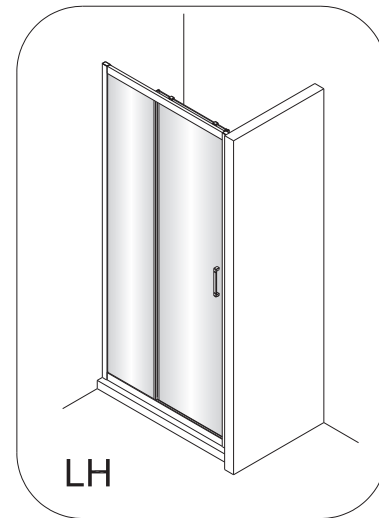

Instrukcja pasuje do / Installation instructions for /
/ Anleitung passend zu / Инструкция для
- NDP12X
- NDP14X

3M

Easy clean
Technology

Powłoka ułatwiająca utrzymanie szkła w czystości
The coating facilitates the maintenance of clean glass
Pflegeleichte Glasbeschichtung
Покрытие, помогающее сохранять стекло в чистоте