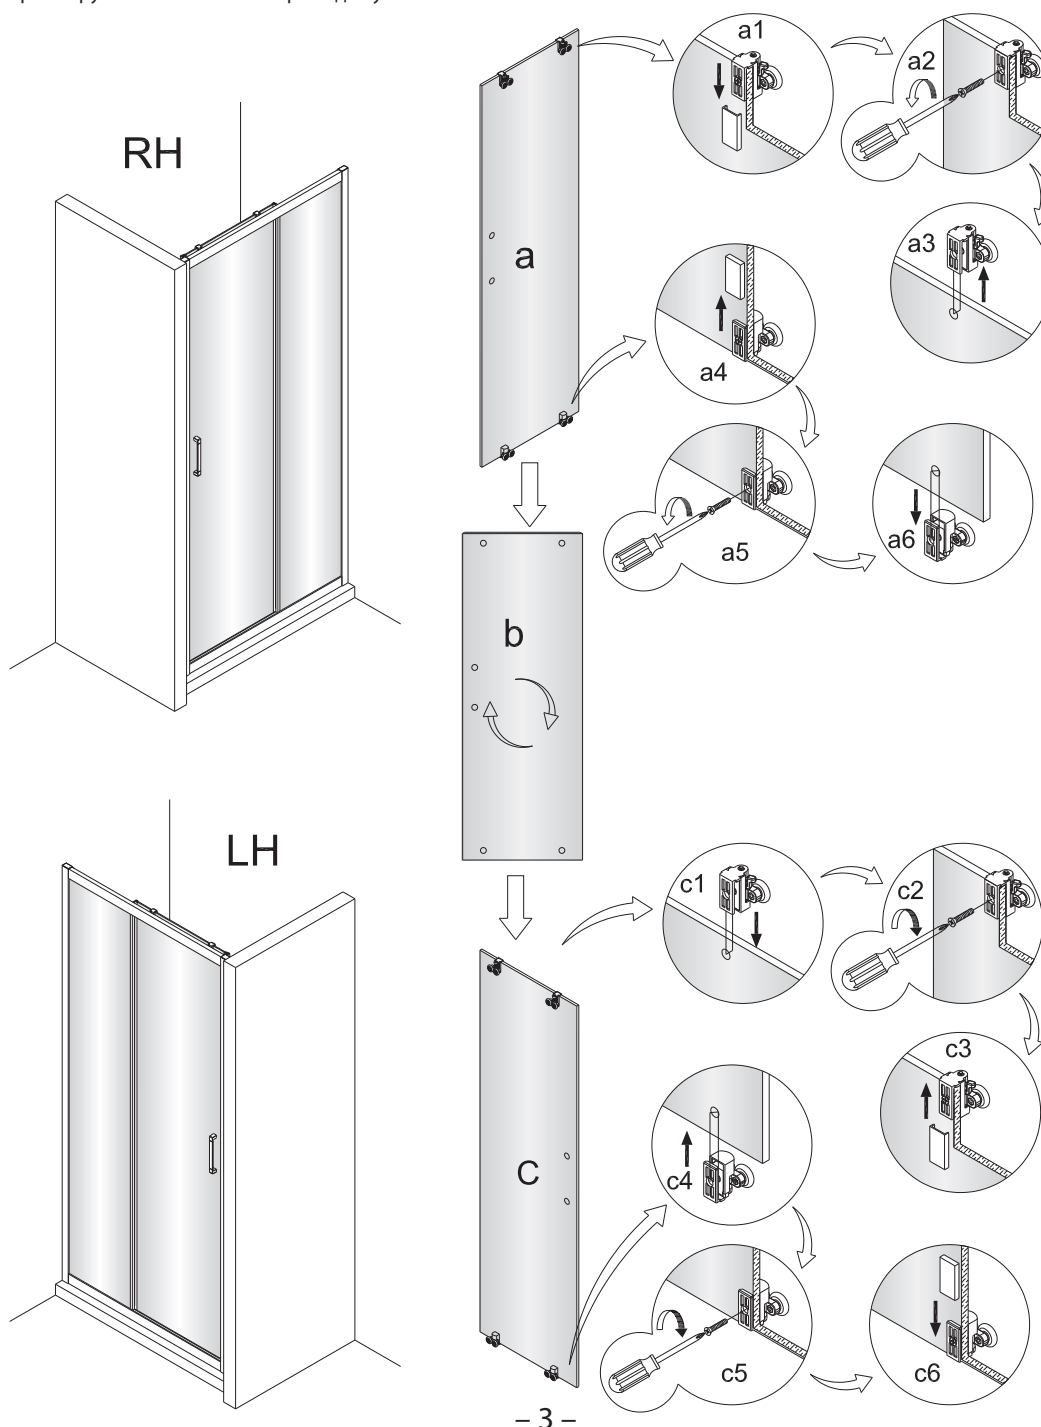

OMNIRE

Enjoy home, every day.

W zestawie / Included / Im Lieferumfang / В комплекте

Montaż w wersji prawej oznaczony RH Montaż w wersji lewej oznaczony LH
Right-hand mounting labeled RH Left-hand labeled LH
Installation der rechte Hand markiert RH Installation Version markiert links LH
Установка правая рука с пометкой RH Версия для установки слева отмечена LH

1

Powierzchnia oznaczona nalepką powinna zostać zamontowana do wewnątrz.
The areas indicated with a label to be mounted to the inside.
Die mit Aufkleber markierte Fläche nach innen montieren.
Поверхность, обозначенную наклейкой устанавливать внутрь.