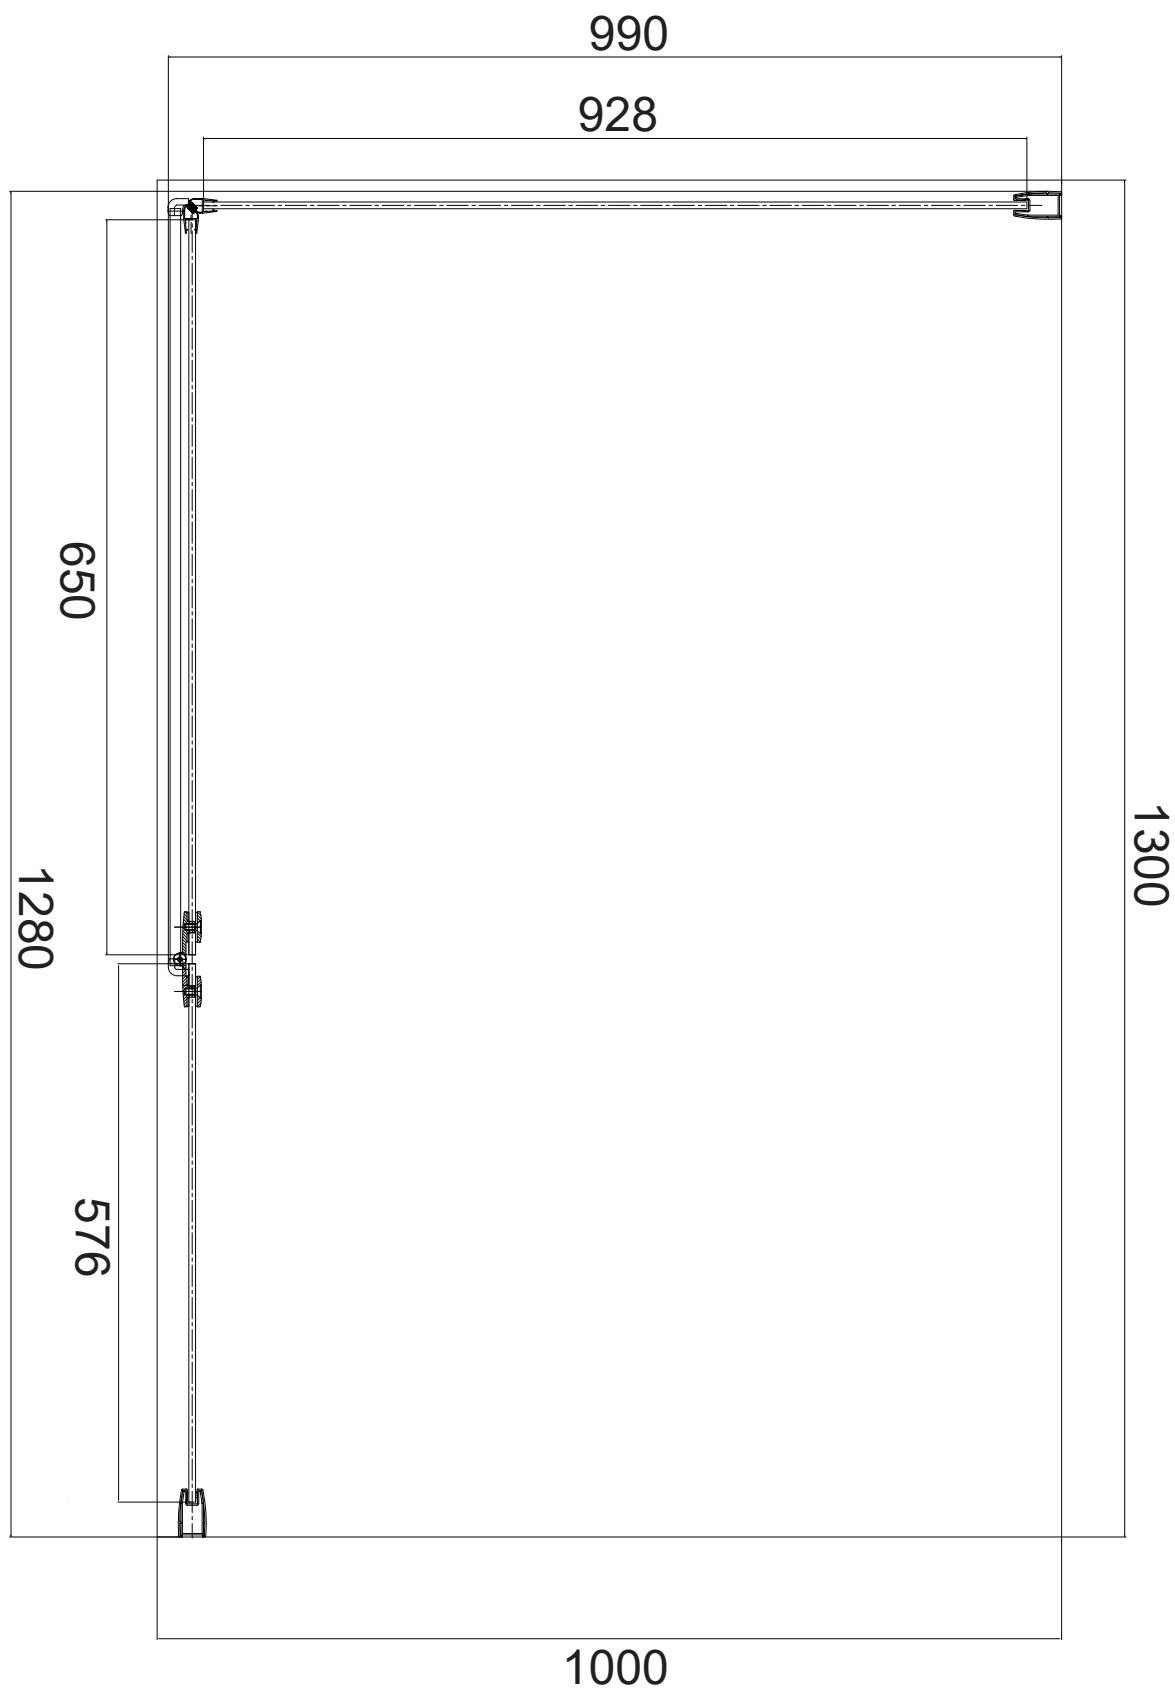

Manhattan ADC13X-A + ADR10X

PL Rysunek techniczny
EN Technical drawing
DE Technisches zeichen
RU Технический чертеж

OMNIRE

Enjoy home, every day.

* 5 9 0 2 5 3 9 8 1 9 3 3 5 *