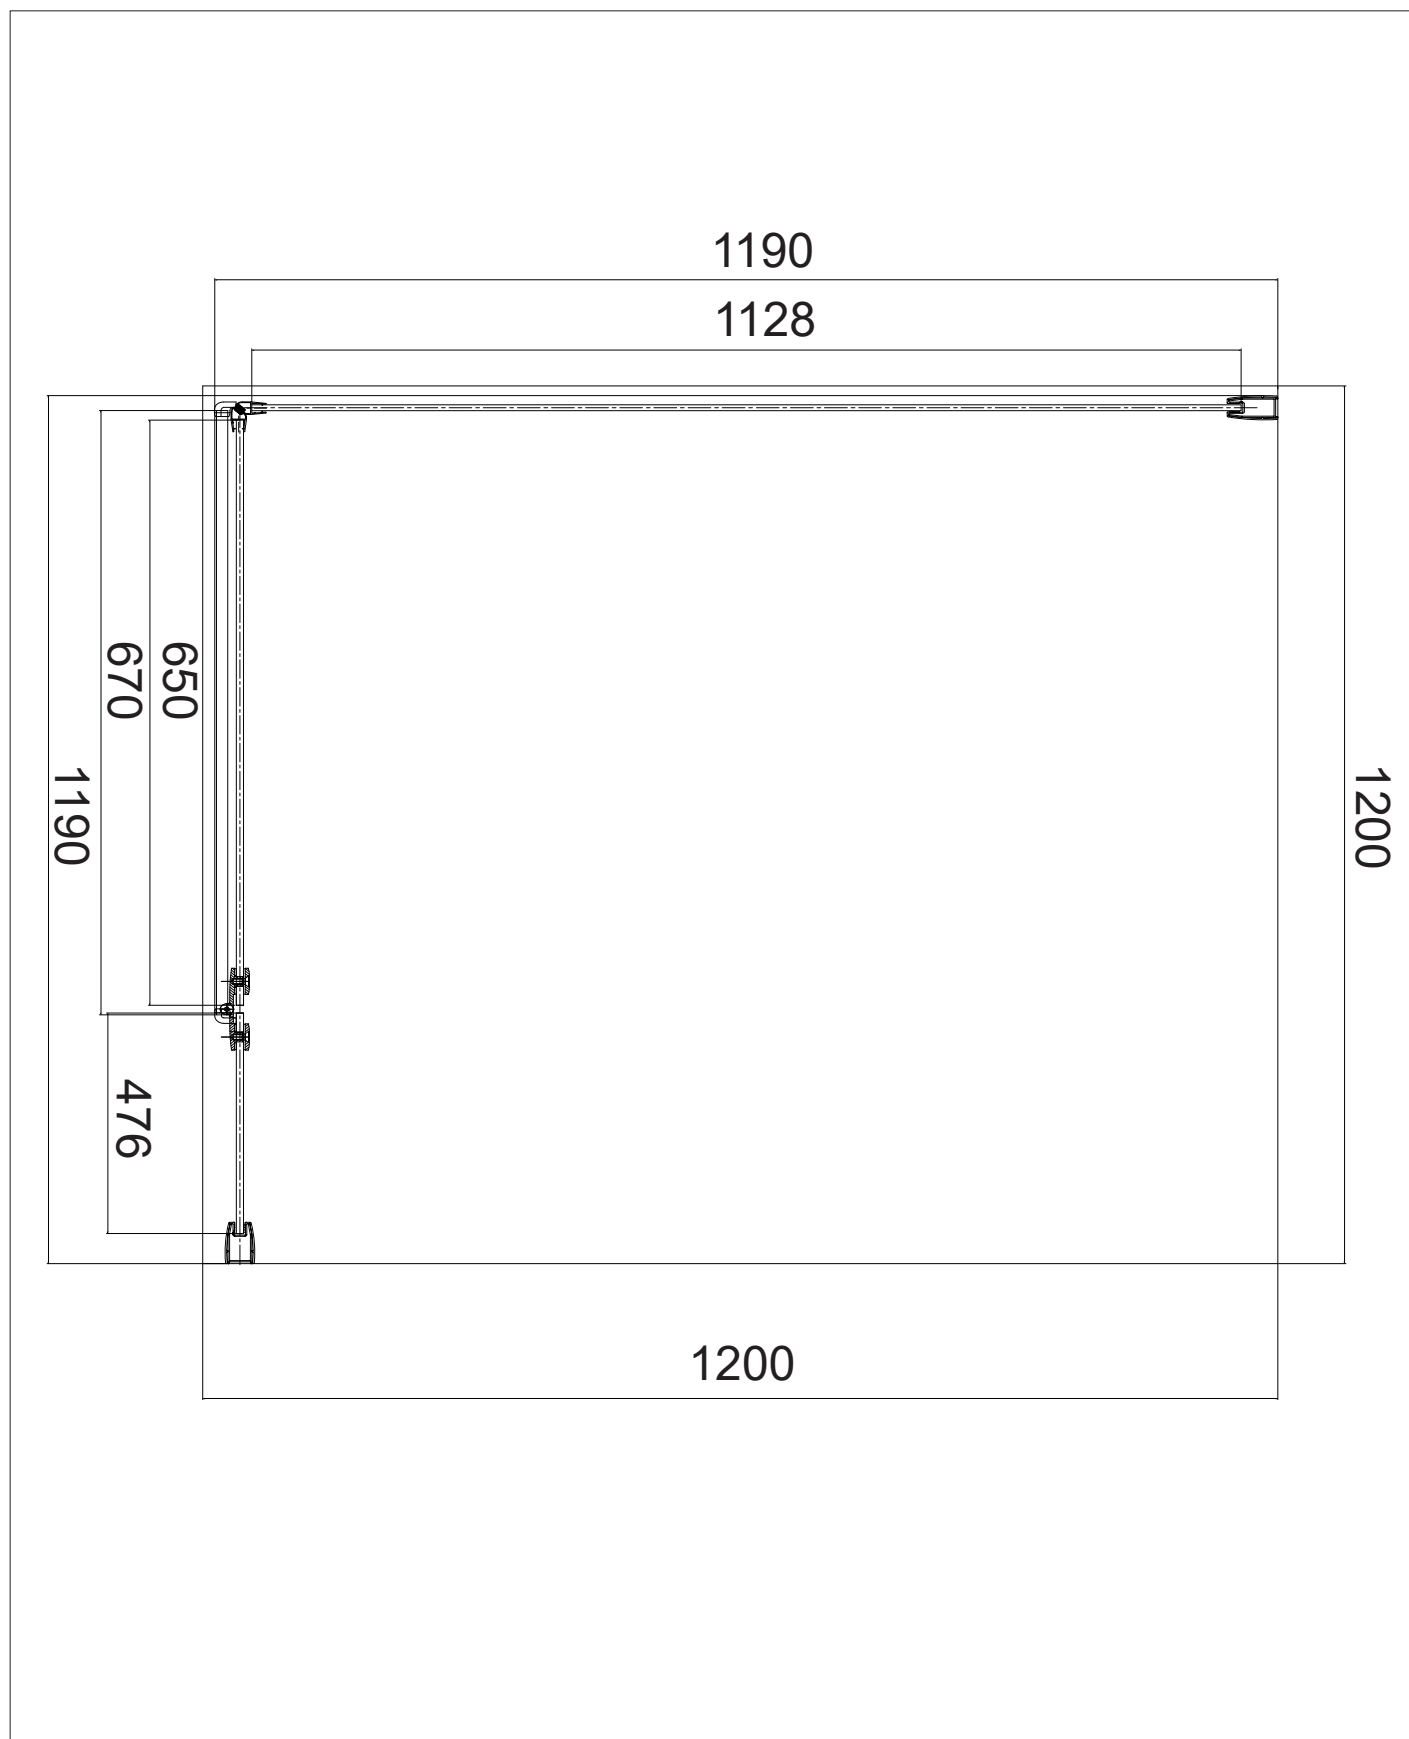

Manhattan ADC12X-A + ADR12X

PL Rysunek techniczny
EN Technical drawing
DE Technisches zeichen
RU Технический чертёж

OMNIRE

Enjoy home, every day.

* 5 9 0 2 5 3 9 8 1 9 2 9 8 *