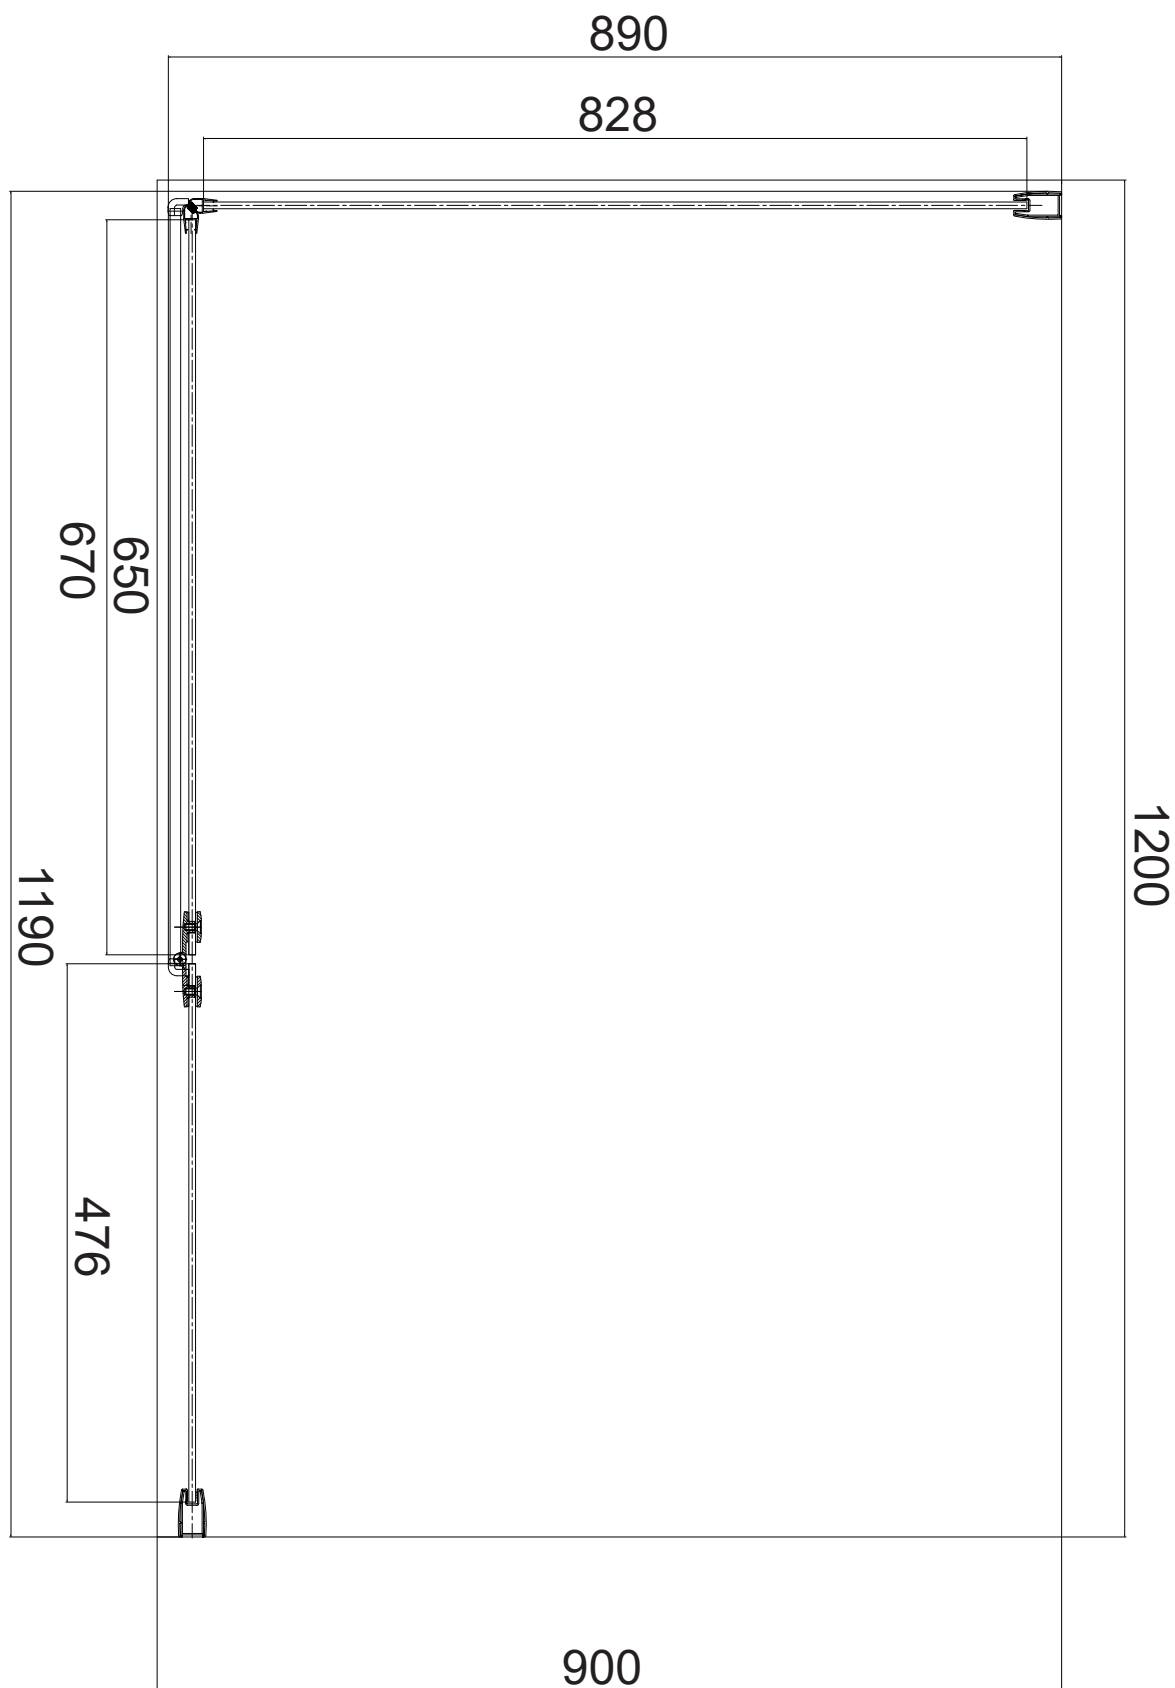

Manhattan ADC12X-A + ADR90X

PL Rysunek techniczny
EN Technical drawing
DE Technisches zeichen
RU Технический чертеж

OMNIRE

Enjoy home, every day.

* 5 9 0 2 5 3 9 8 1 9 2 7 4 *