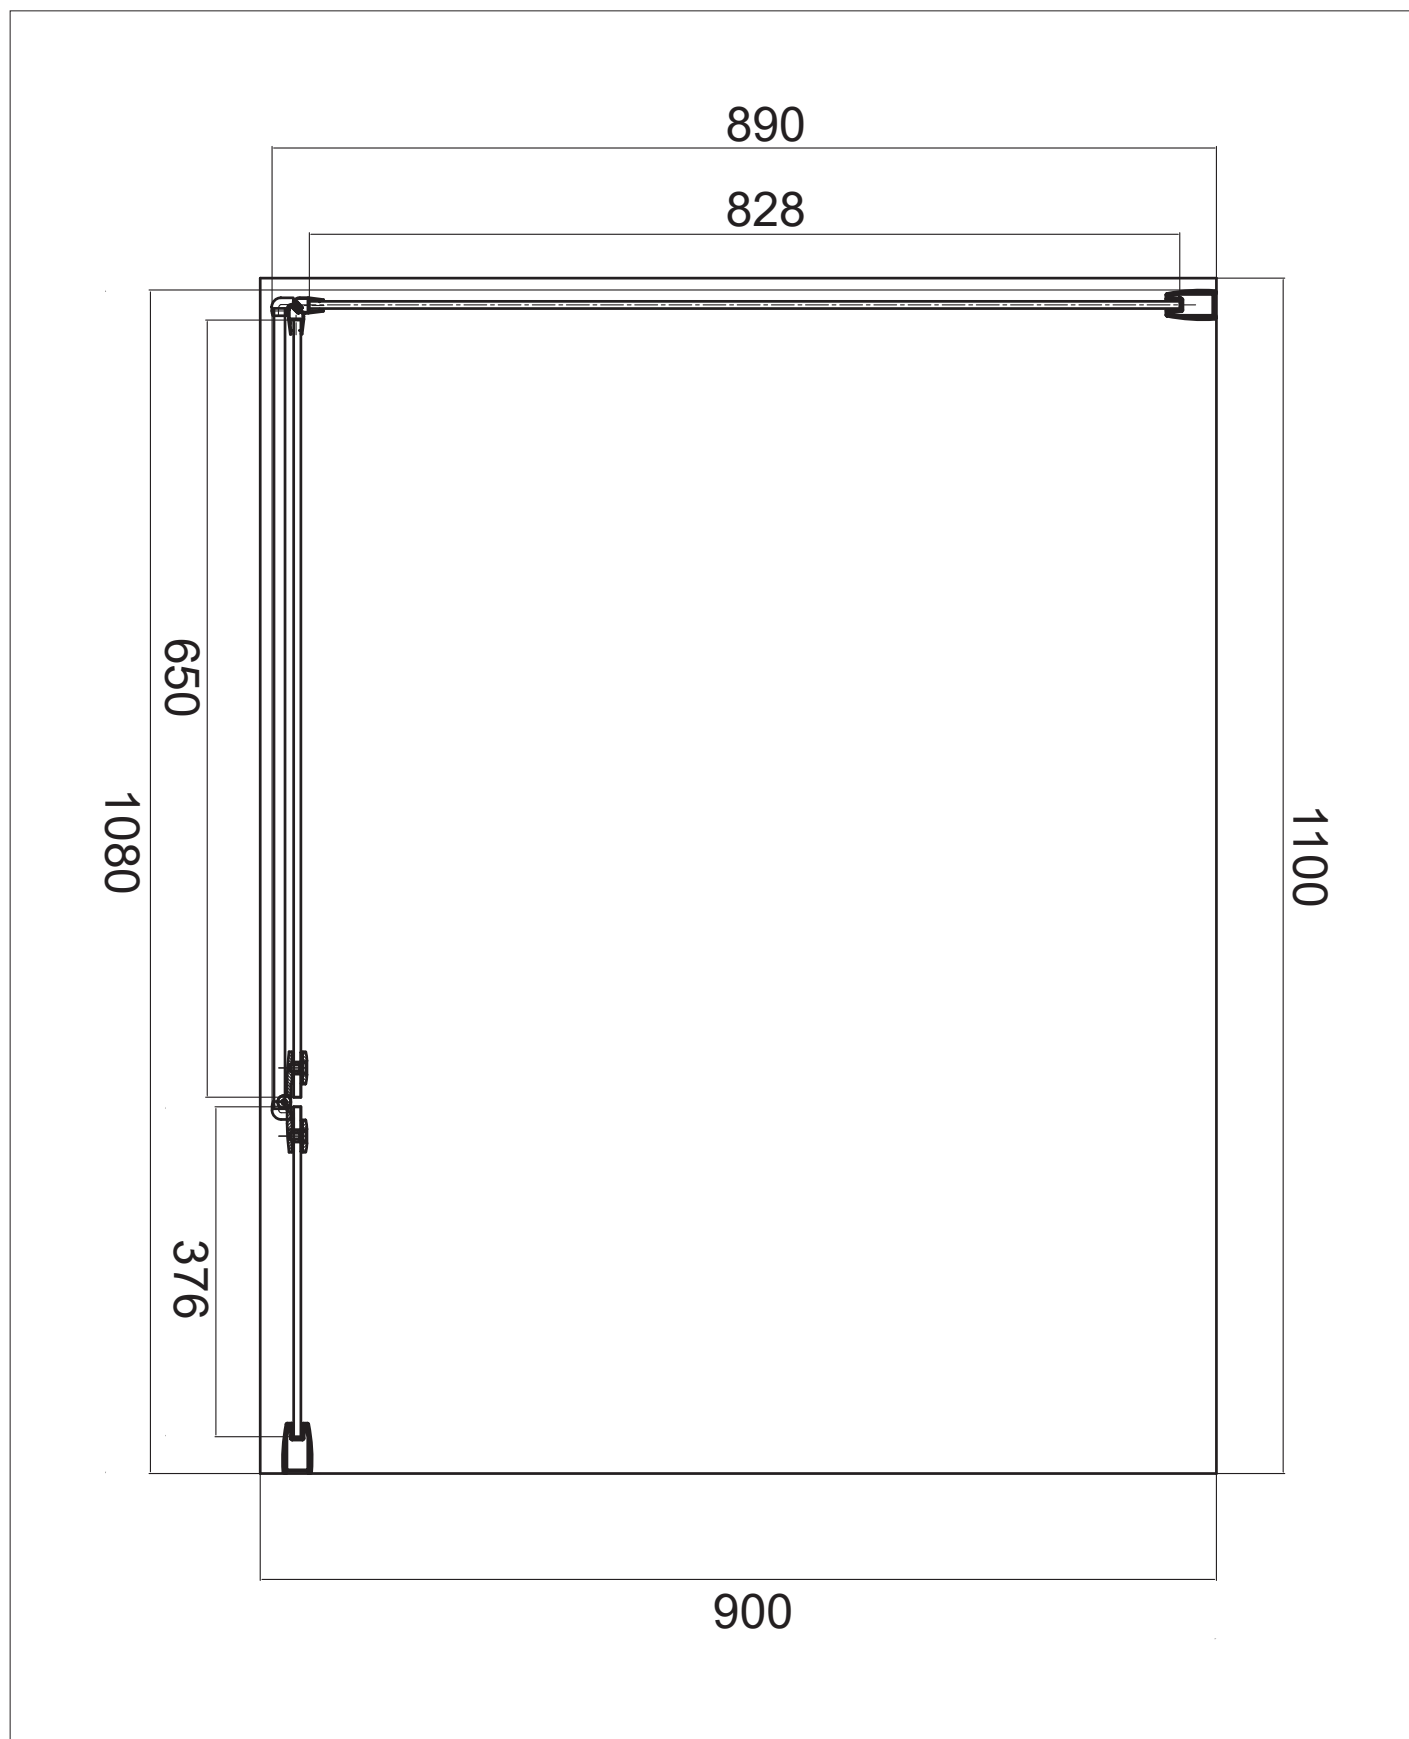

Manhattan ADC11X-A + ADR90X

PL Rysunek techniczny
EN Technical drawing
DE Technisches zeichen
RU Технический чертёж

OMNIRE

Enjoy home, every day.

* 5 9 0 2 5 3 9 8 1 9 2 2 9 *