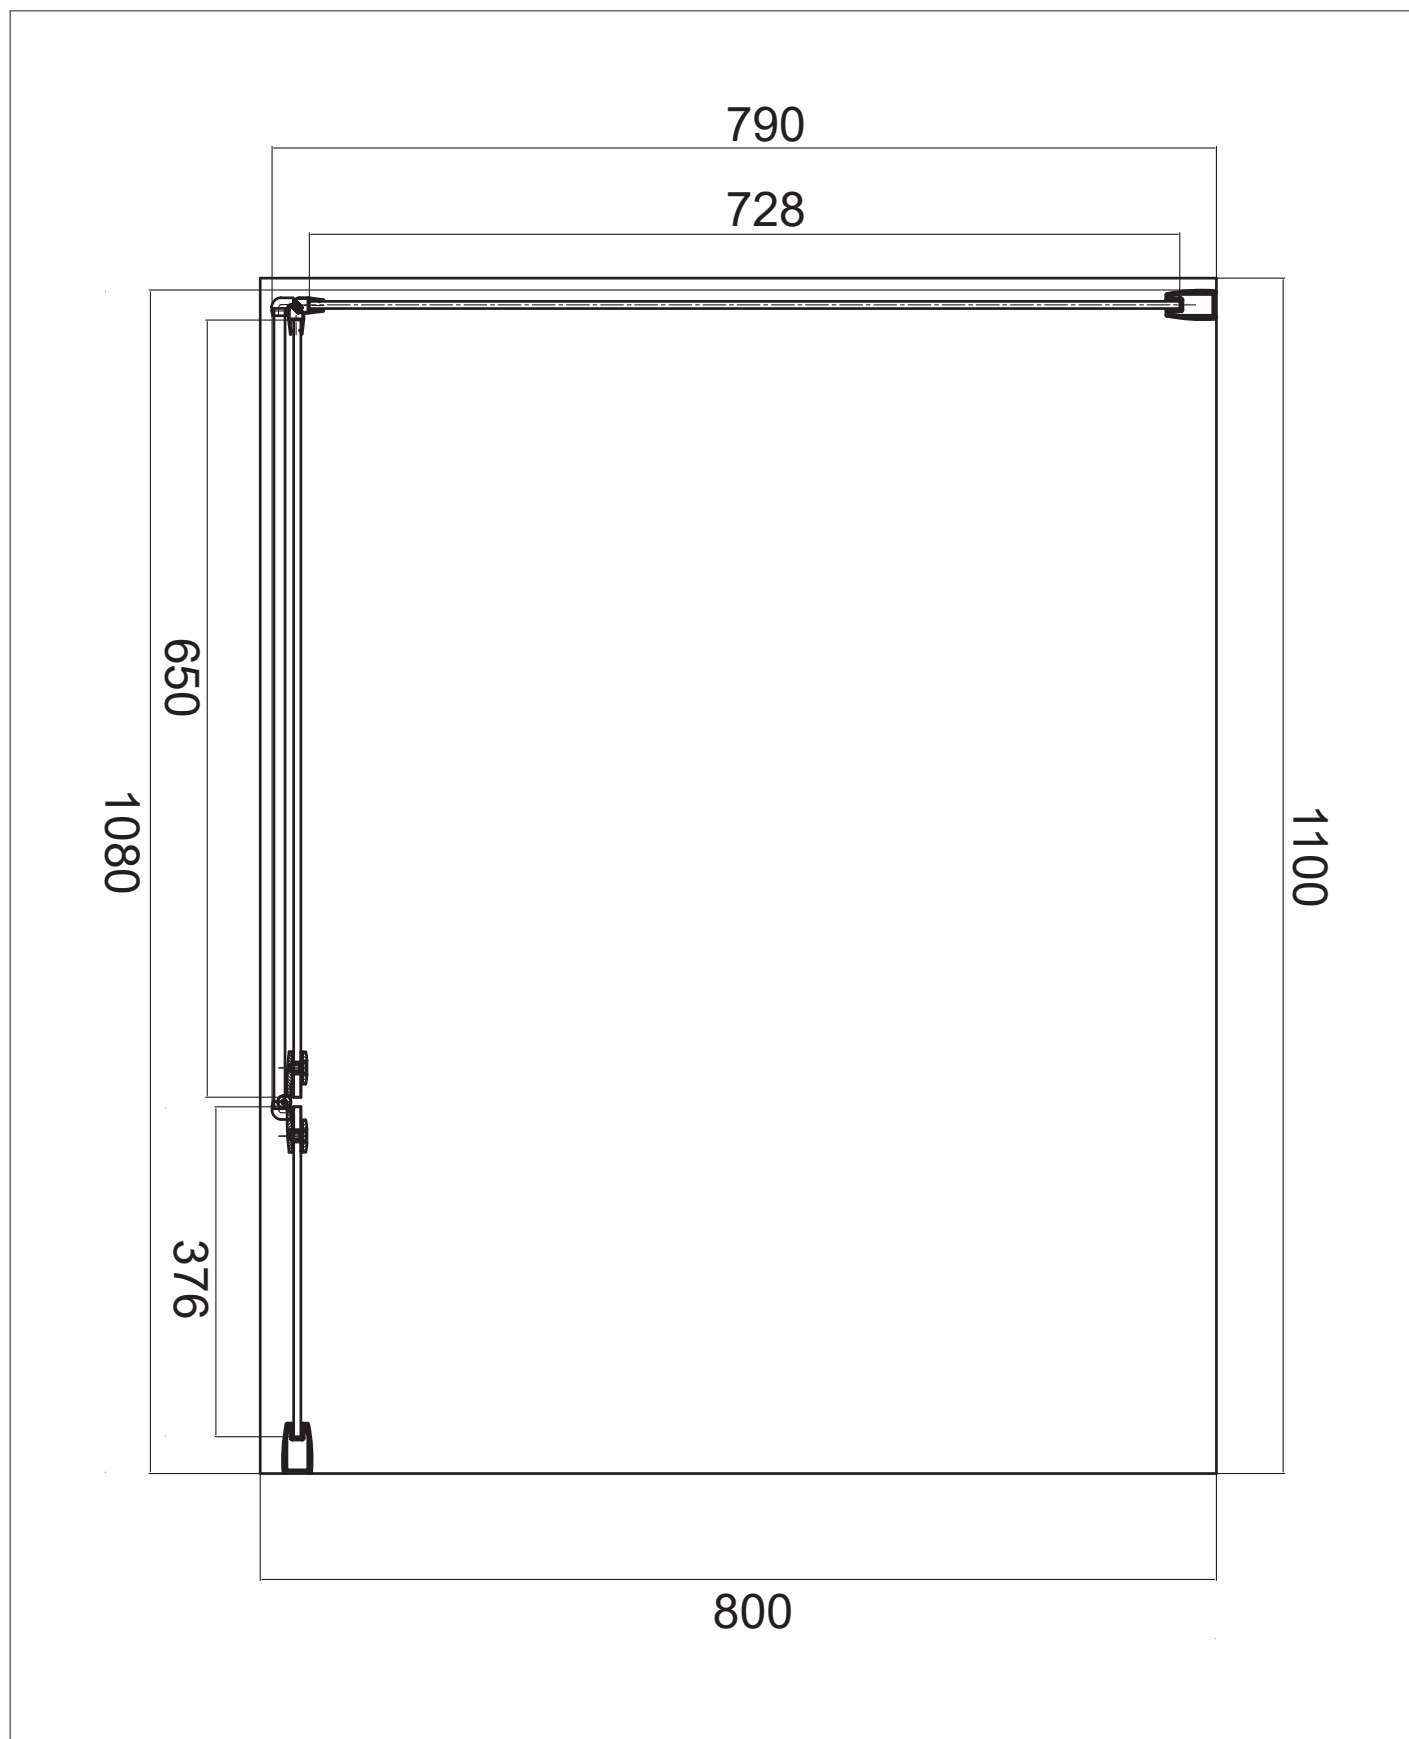

Manhattan ADC11X-A + ADR80X

PL Rysunek techniczny
EN Technical drawing
DE Technisches zeichen
RU Технический чертёж

OMNIRE

Enjoy home, every day.

* 5 9 0 2 5 3 9 8 1 9 2 1 2 *