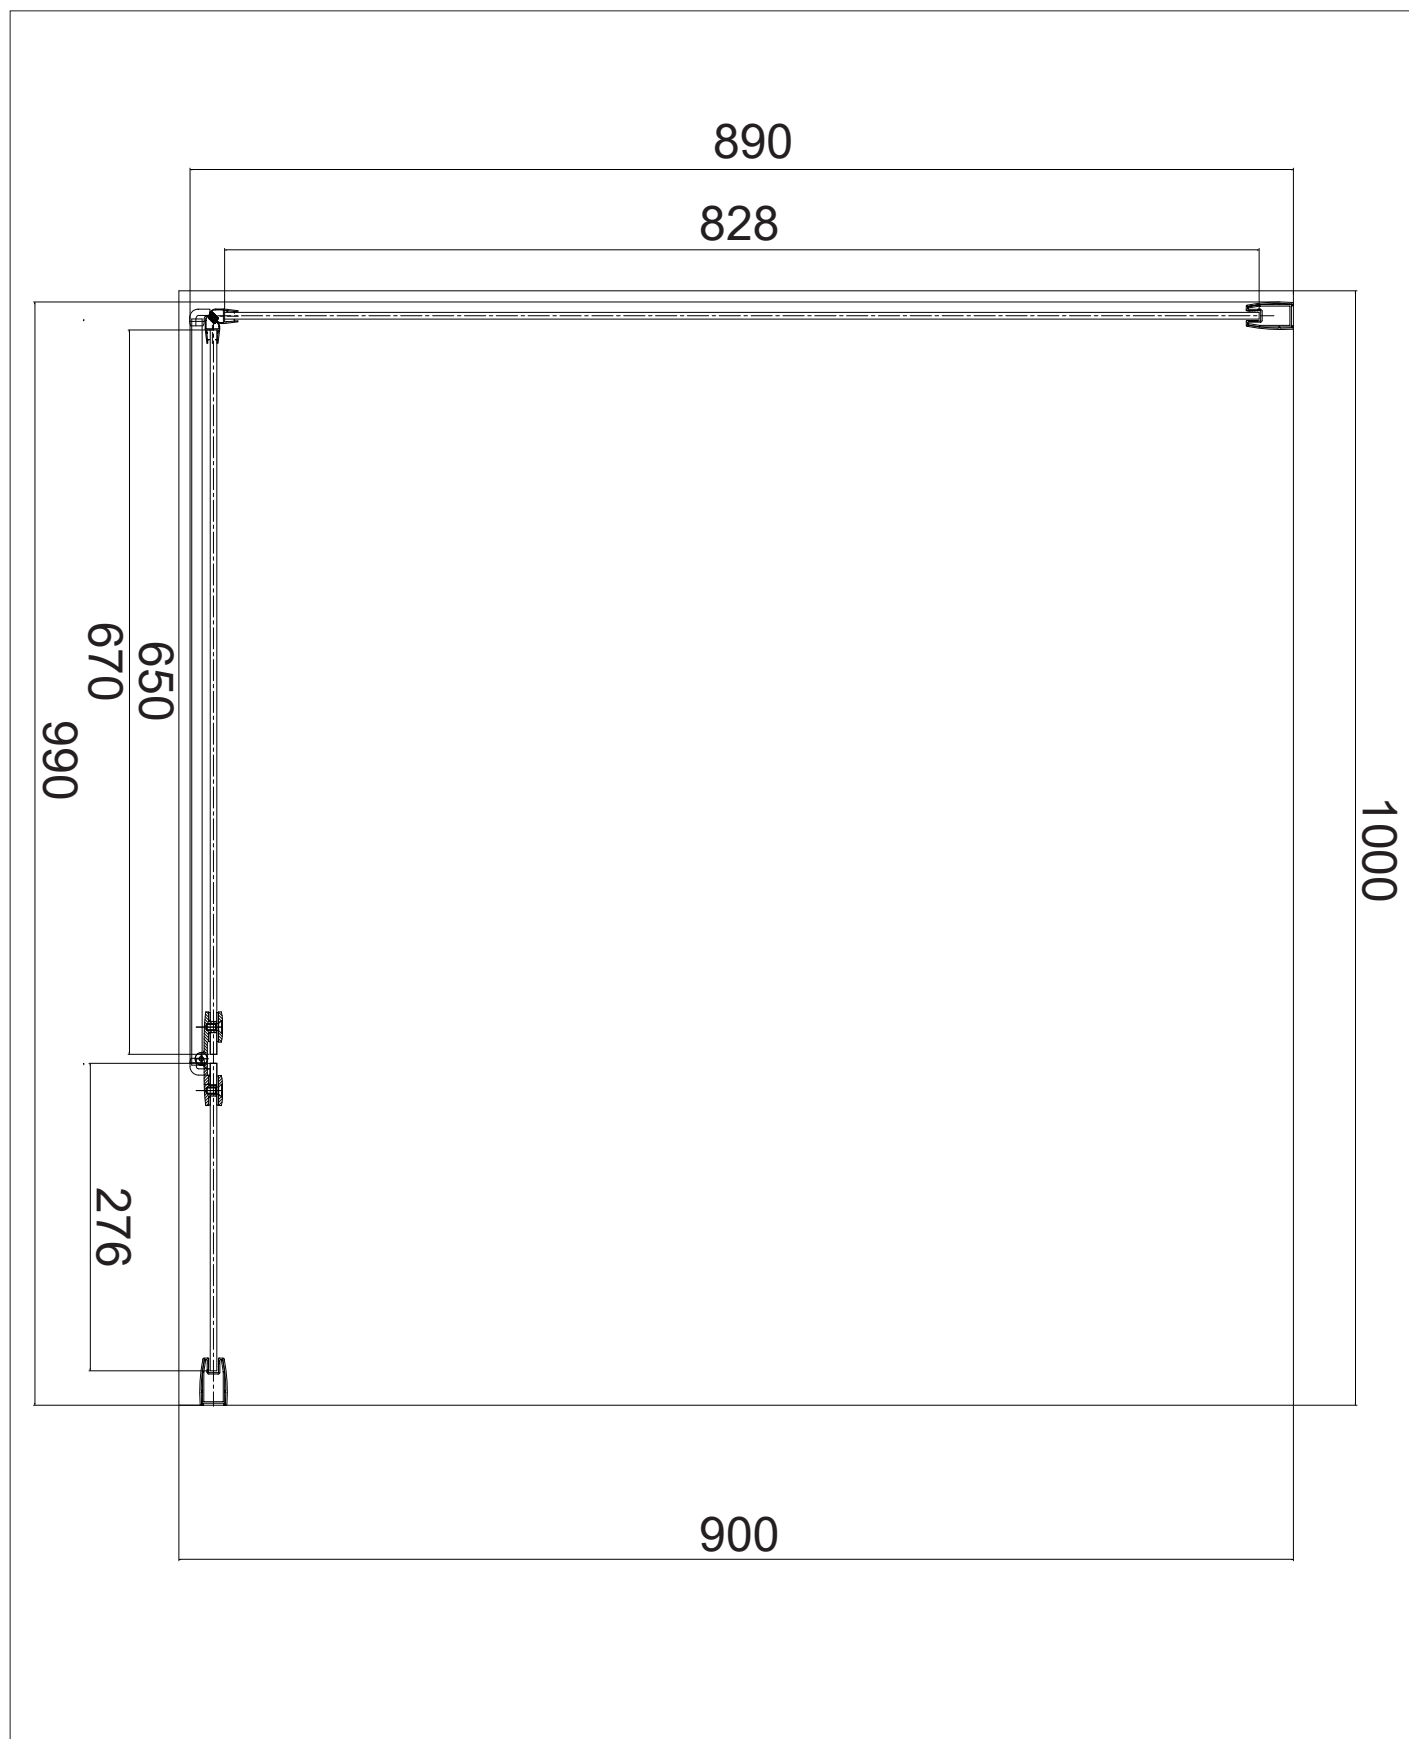

Manhattan ADC10X-A + ADR90X

PL Rysunek techniczny
EN Technical drawing
DE Technisches zeichen
RU Технический чертеж

OMNIRE

Enjoy home, every day.

* 5 9 0 2 5 3 9 8 1 9 1 7 5 *