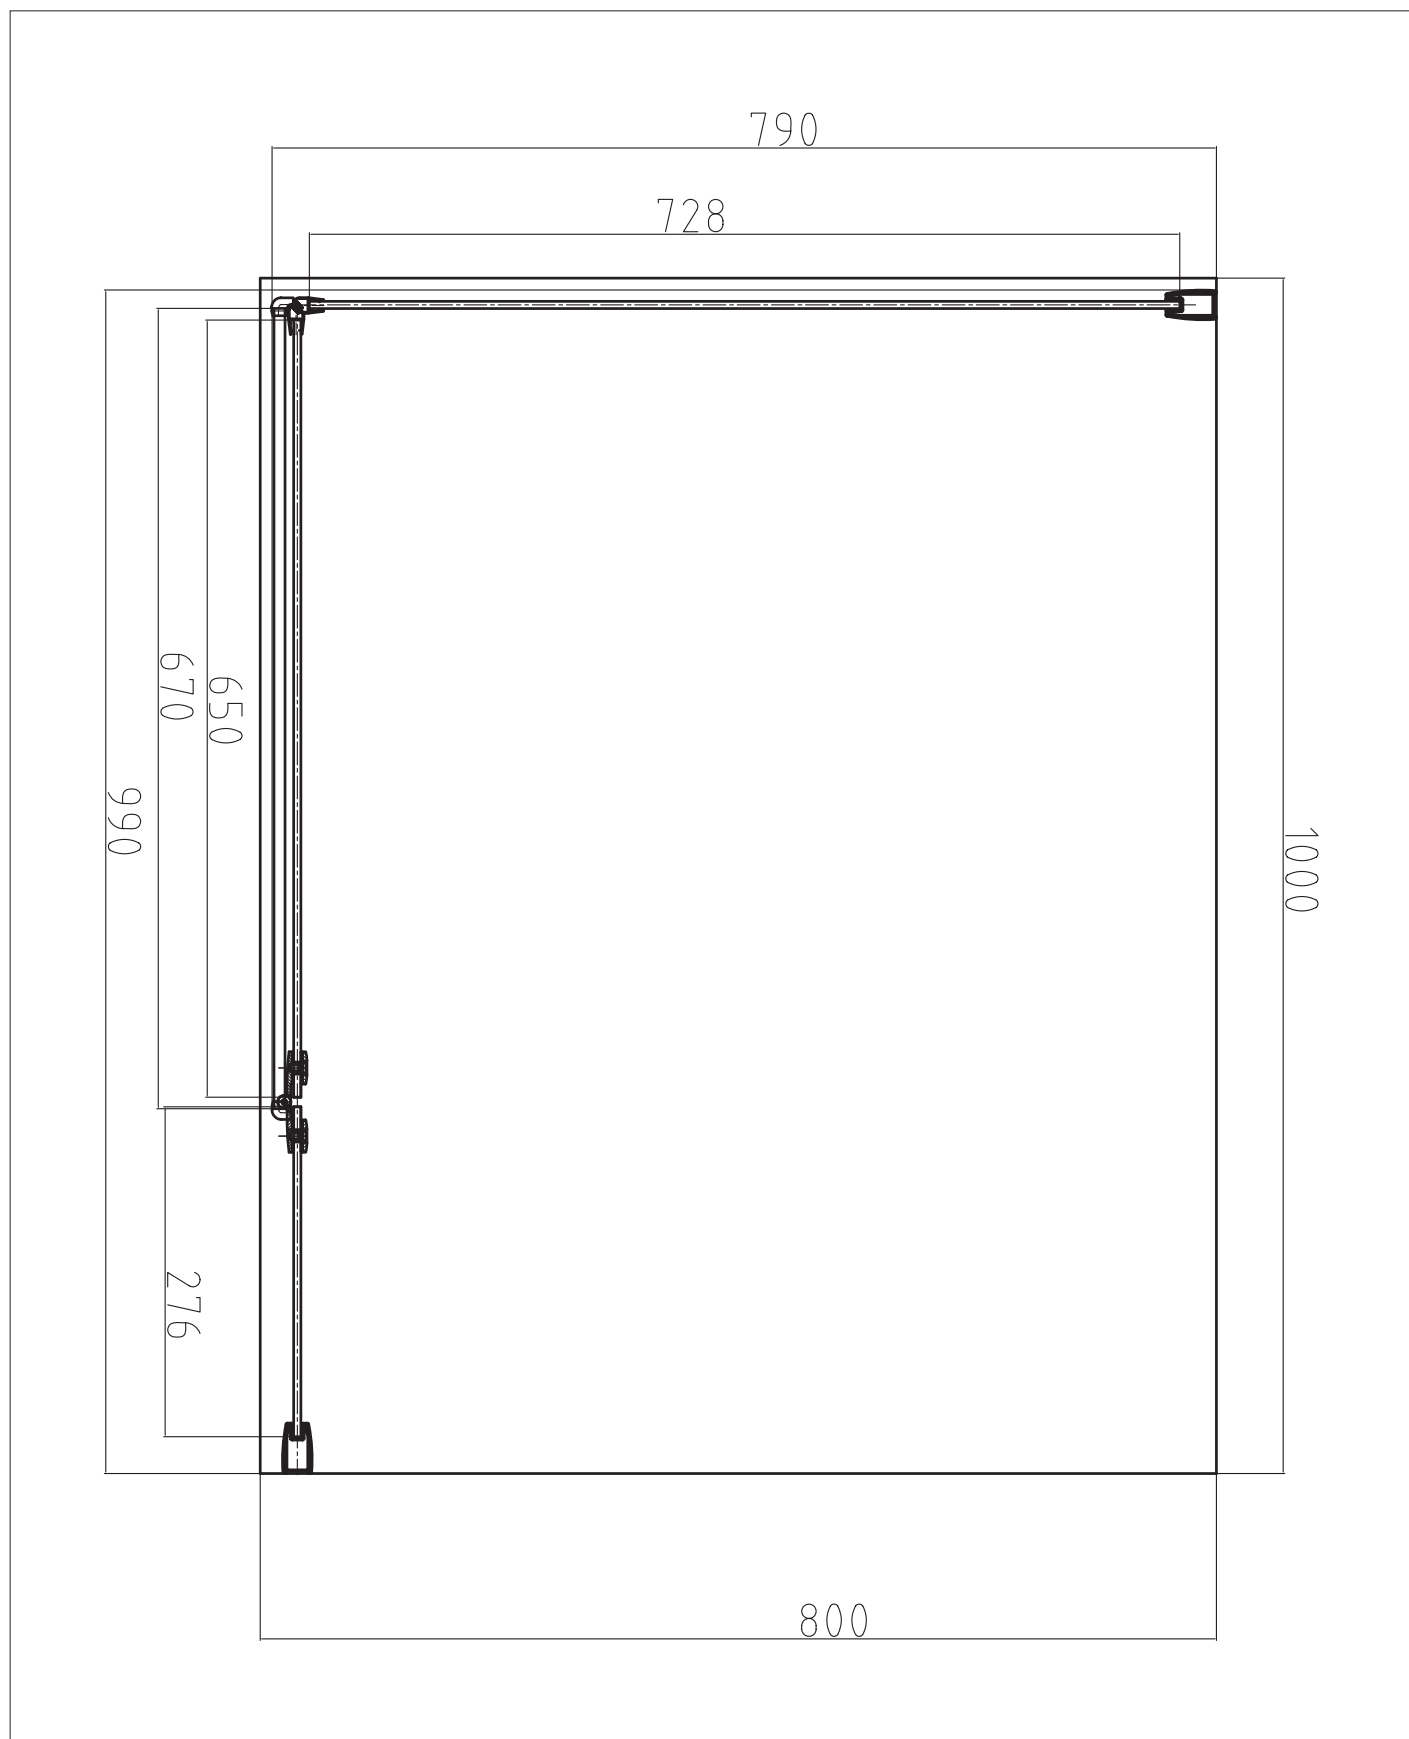

Manhattan ADC10X-A + ADR80X

PL Rysunek techniczny
EN Technical drawing
DE Technisches zeichen
RU Технический чертёж

Enjoy home, every day.

* 5 9 0 2 5 3 9 8 1 9 1 6 8 *