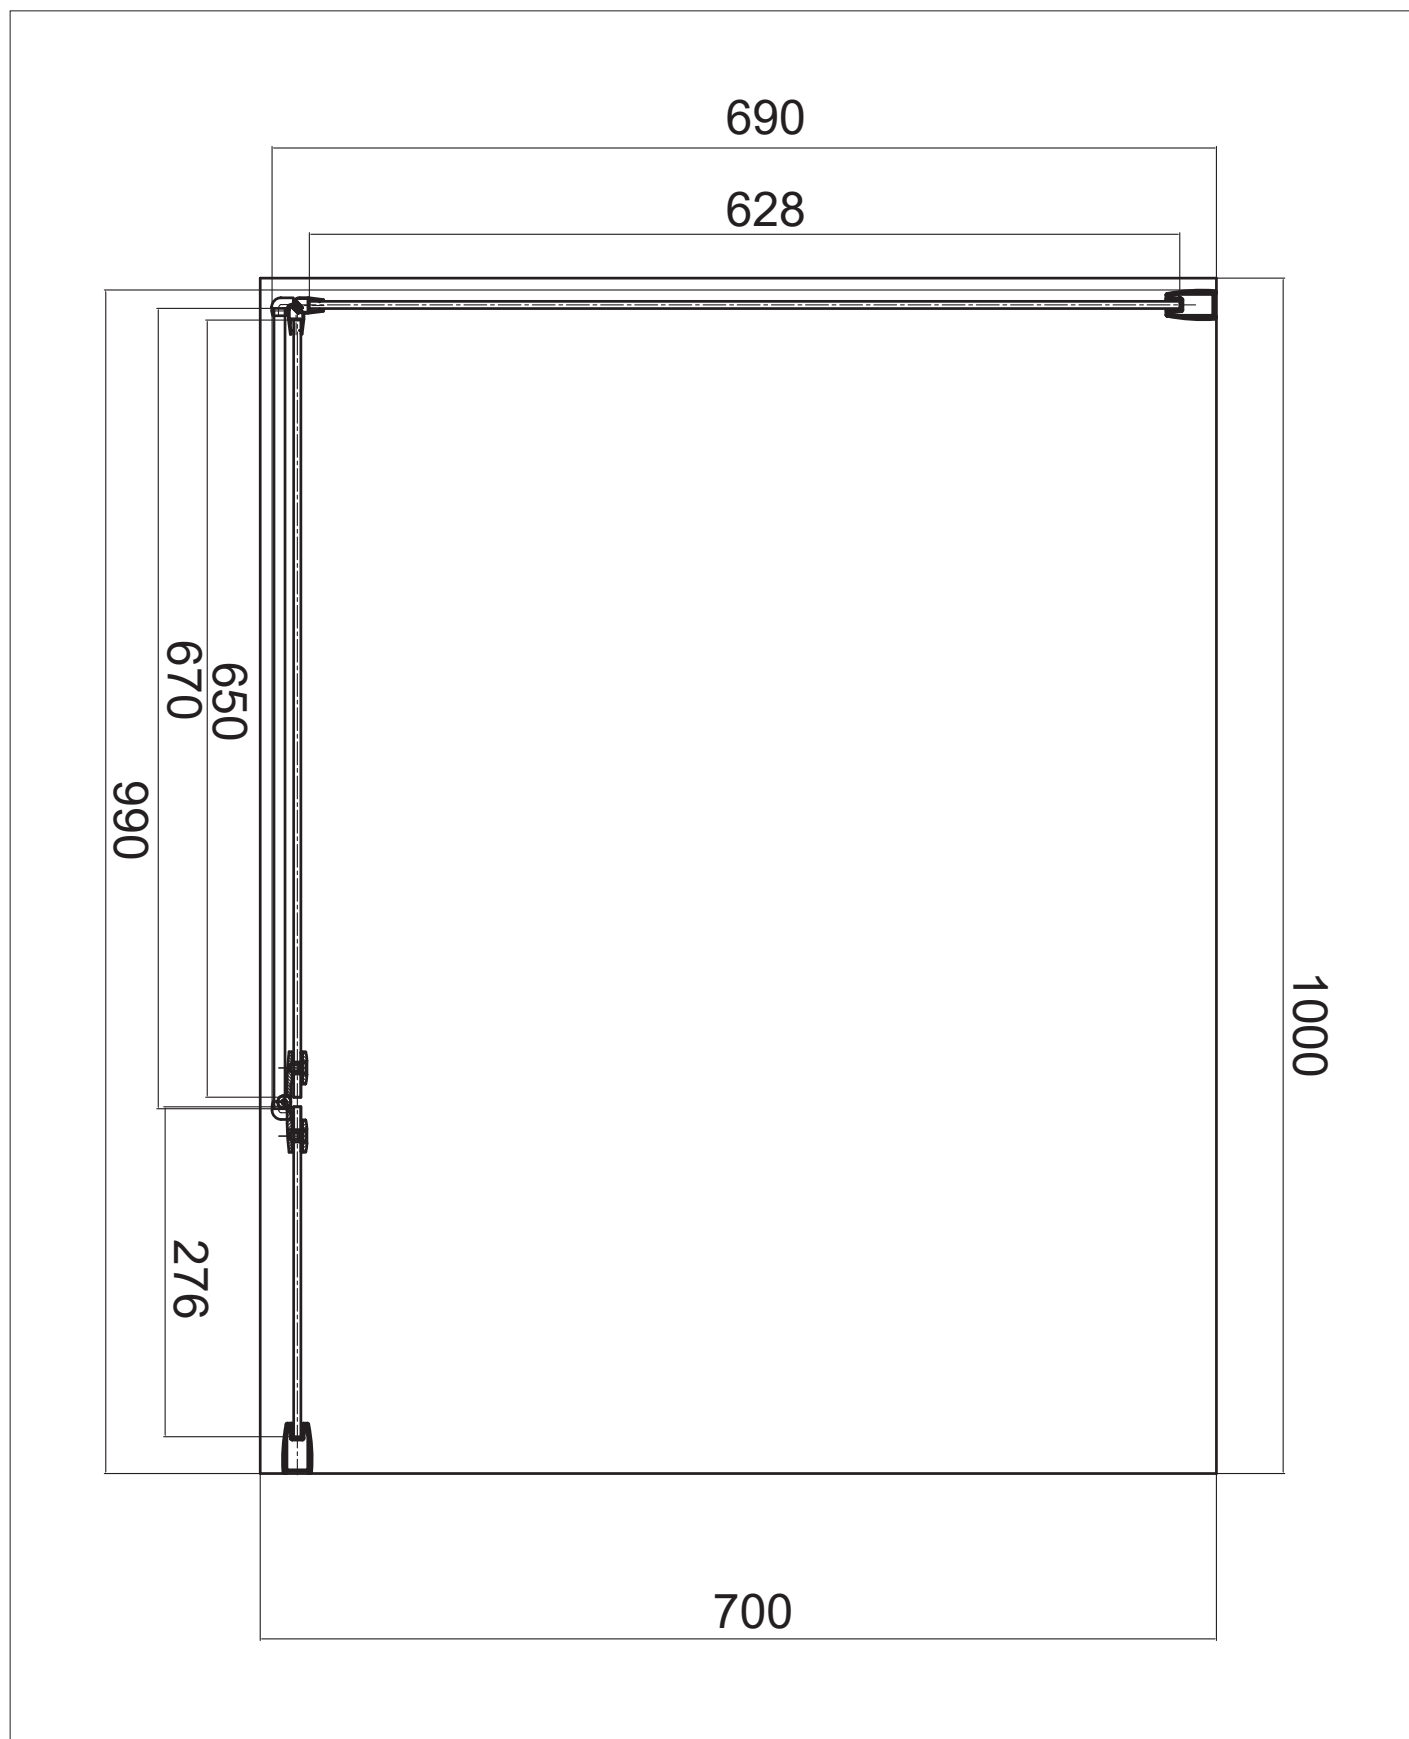

Manhattan ADC10X-A + ADR70X

PL Rysunek techniczny
EN Technical drawing
DE Technisches zeichen
RU Технический чертёж

Enjoy home, every day.

* 5 9 0 2 5 3 9 8 1 9 1 5 1 *