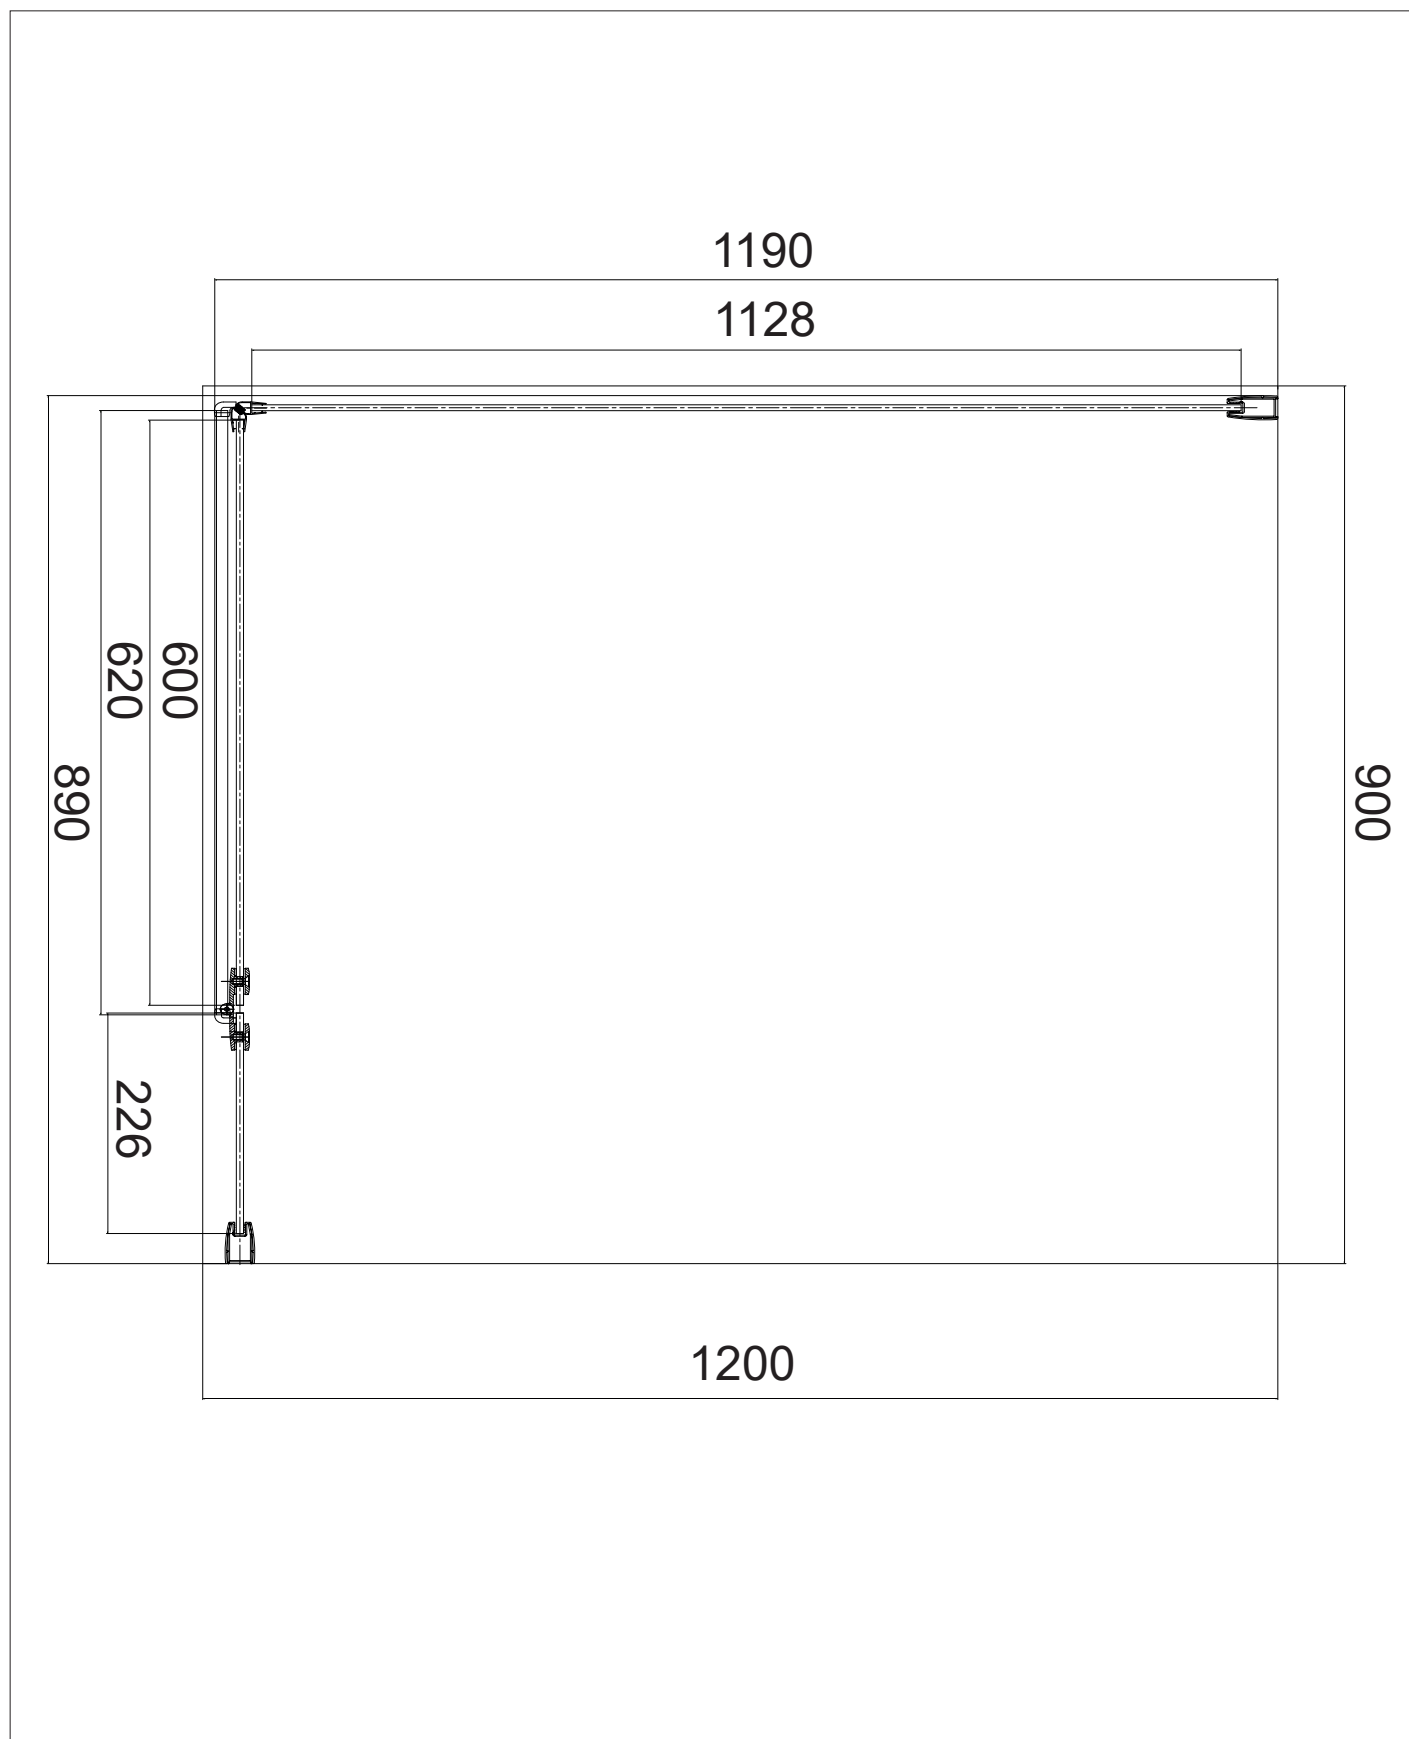

Manhattan ADC90X-A + ADR12X

PL Rysunek techniczny
EN Technical drawing
DE Technisches zeichen
RU Технический чертёж

Enjoy home, every day.

* 5 9 0 2 5 3 9 8 1 9 1 4 4 *