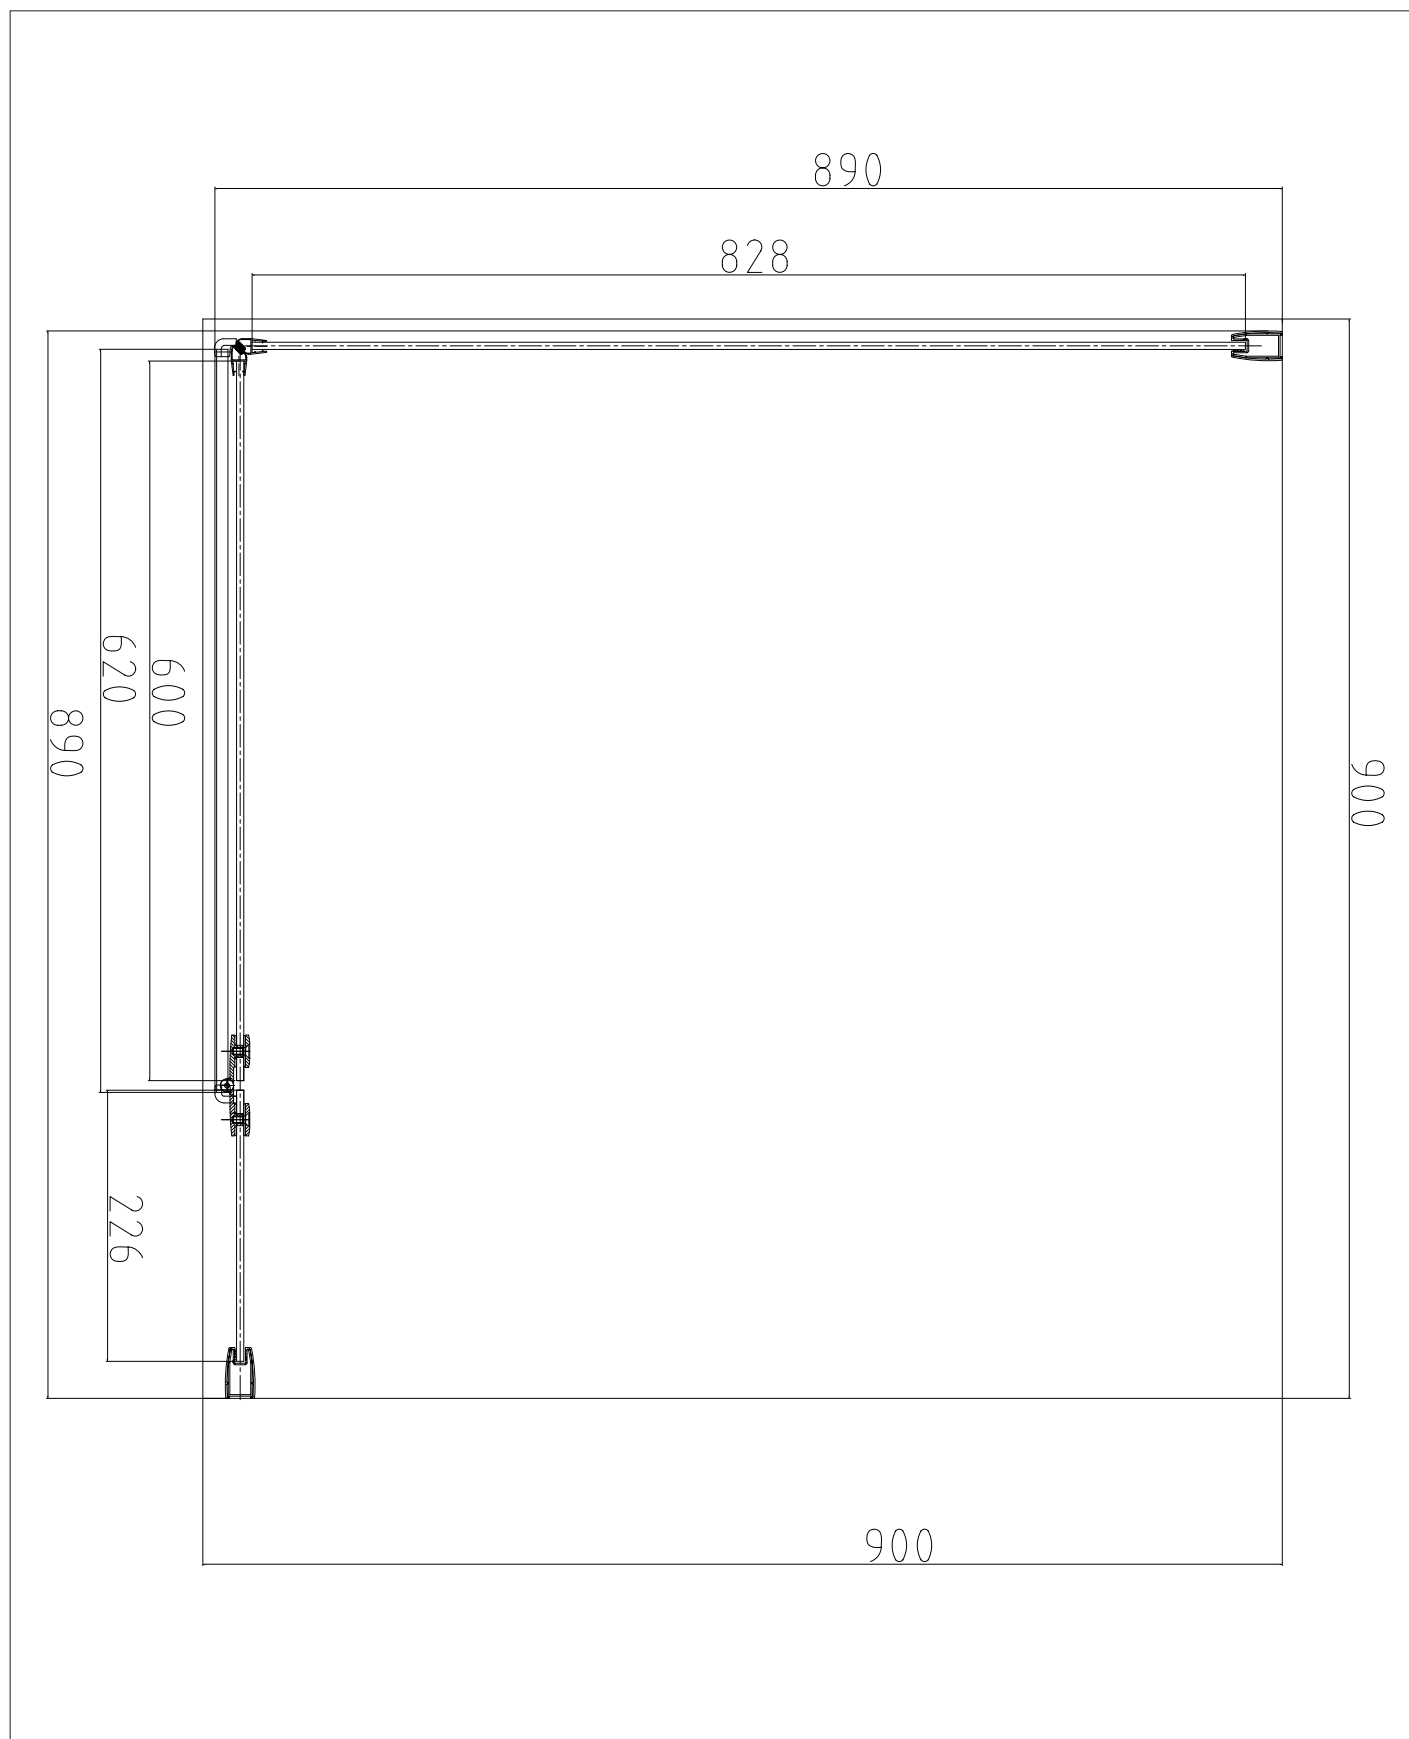

Manhattan ADC90X-A + ADR90X

PL Rysunek techniczny
EN Technical drawing
DE Technisches zeichen
RU Технический чертёж

Enjoy home, every day.

* 5 9 0 2 5 3 9 8 1 9 1 2 0 *