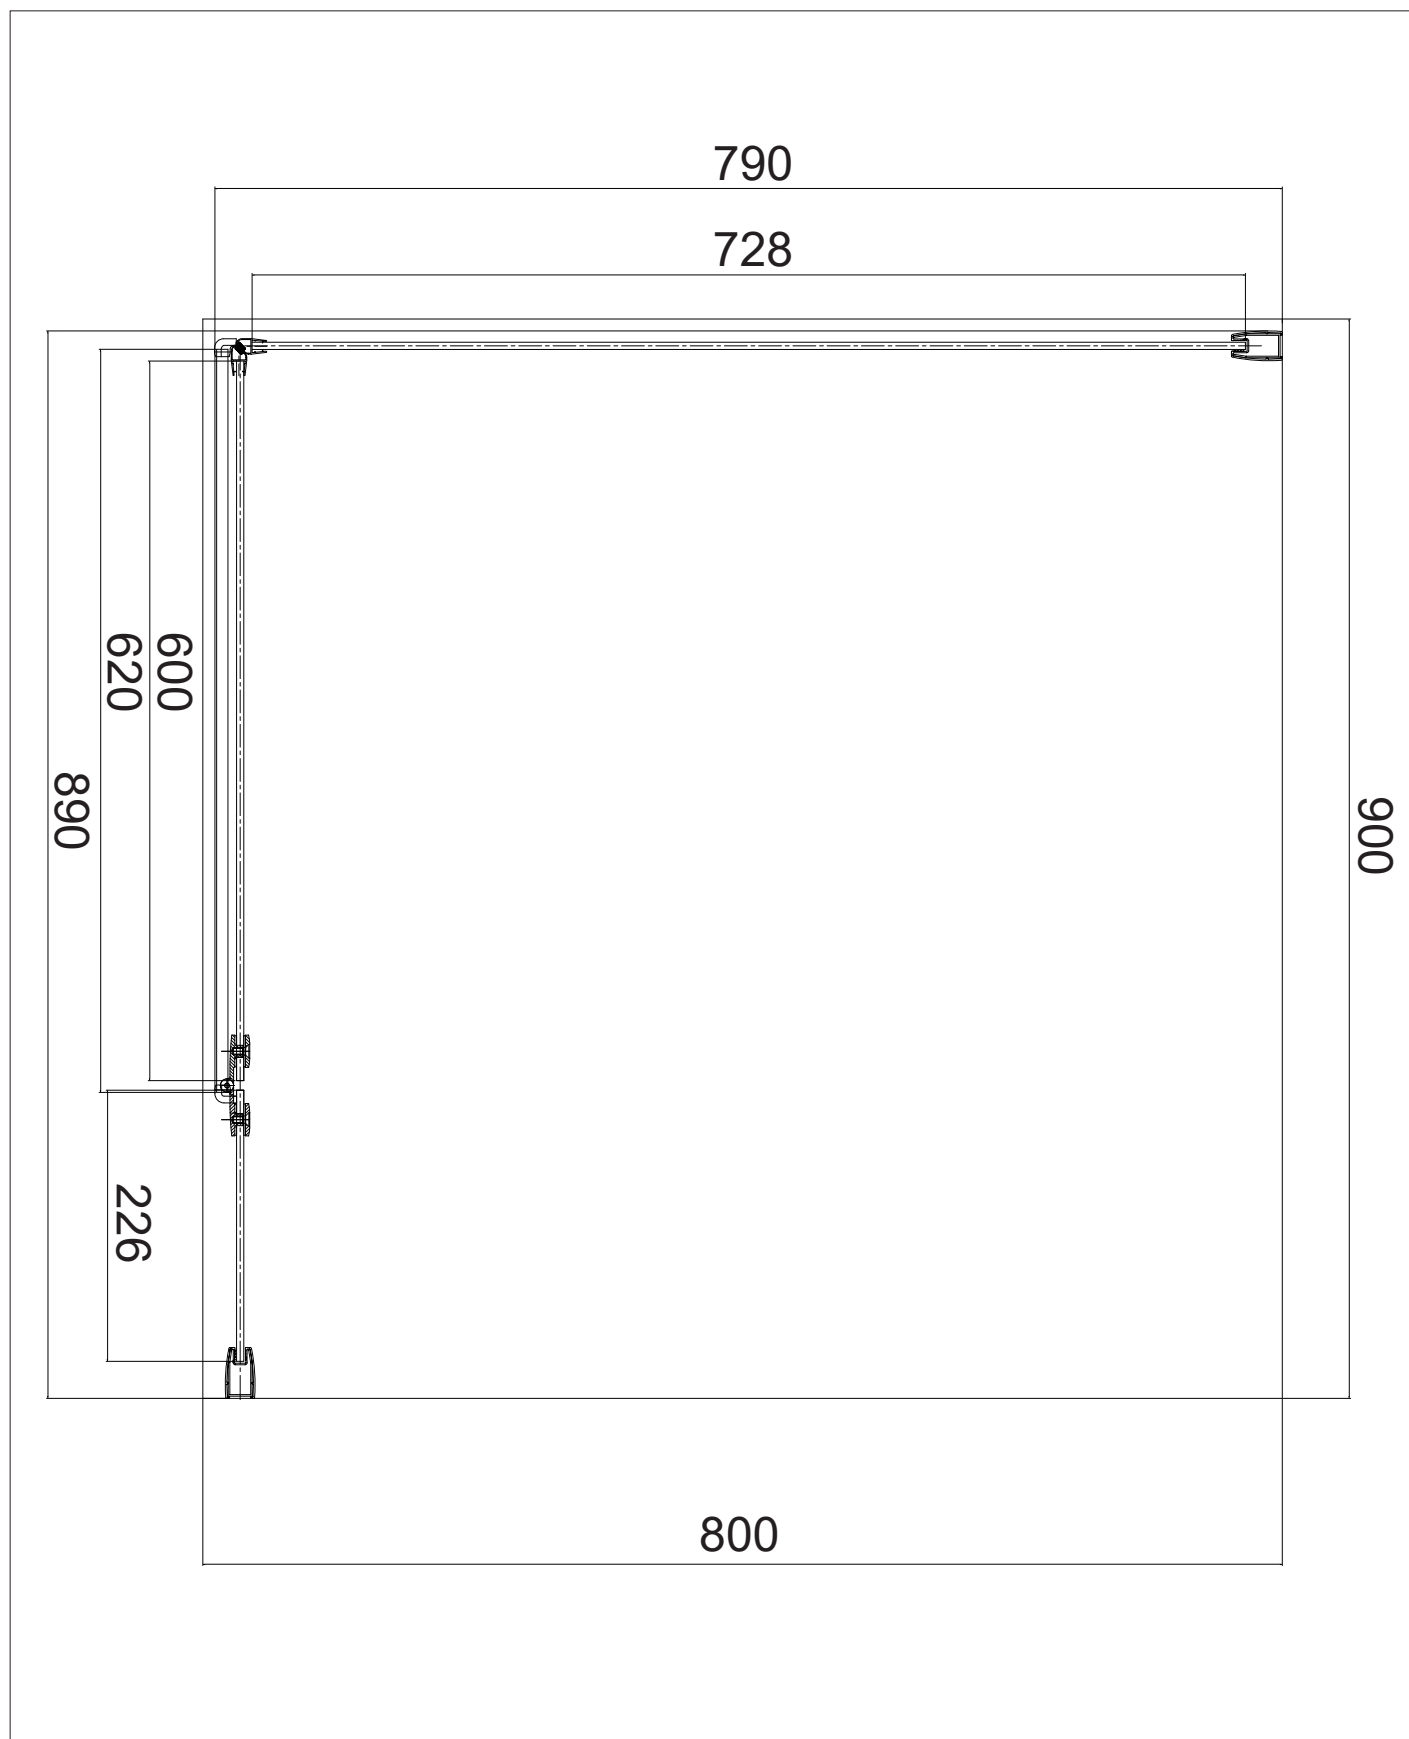

Manhattan ADC90X-A + ADR80X

PL Rysunek techniczny
EN Technical drawing
DE Technisches zeichen
RU Технический чертёж

OMNIRE

Enjoy home, every day.

* 5 9 0 2 5 3 9 8 1 9 1 1 3 *