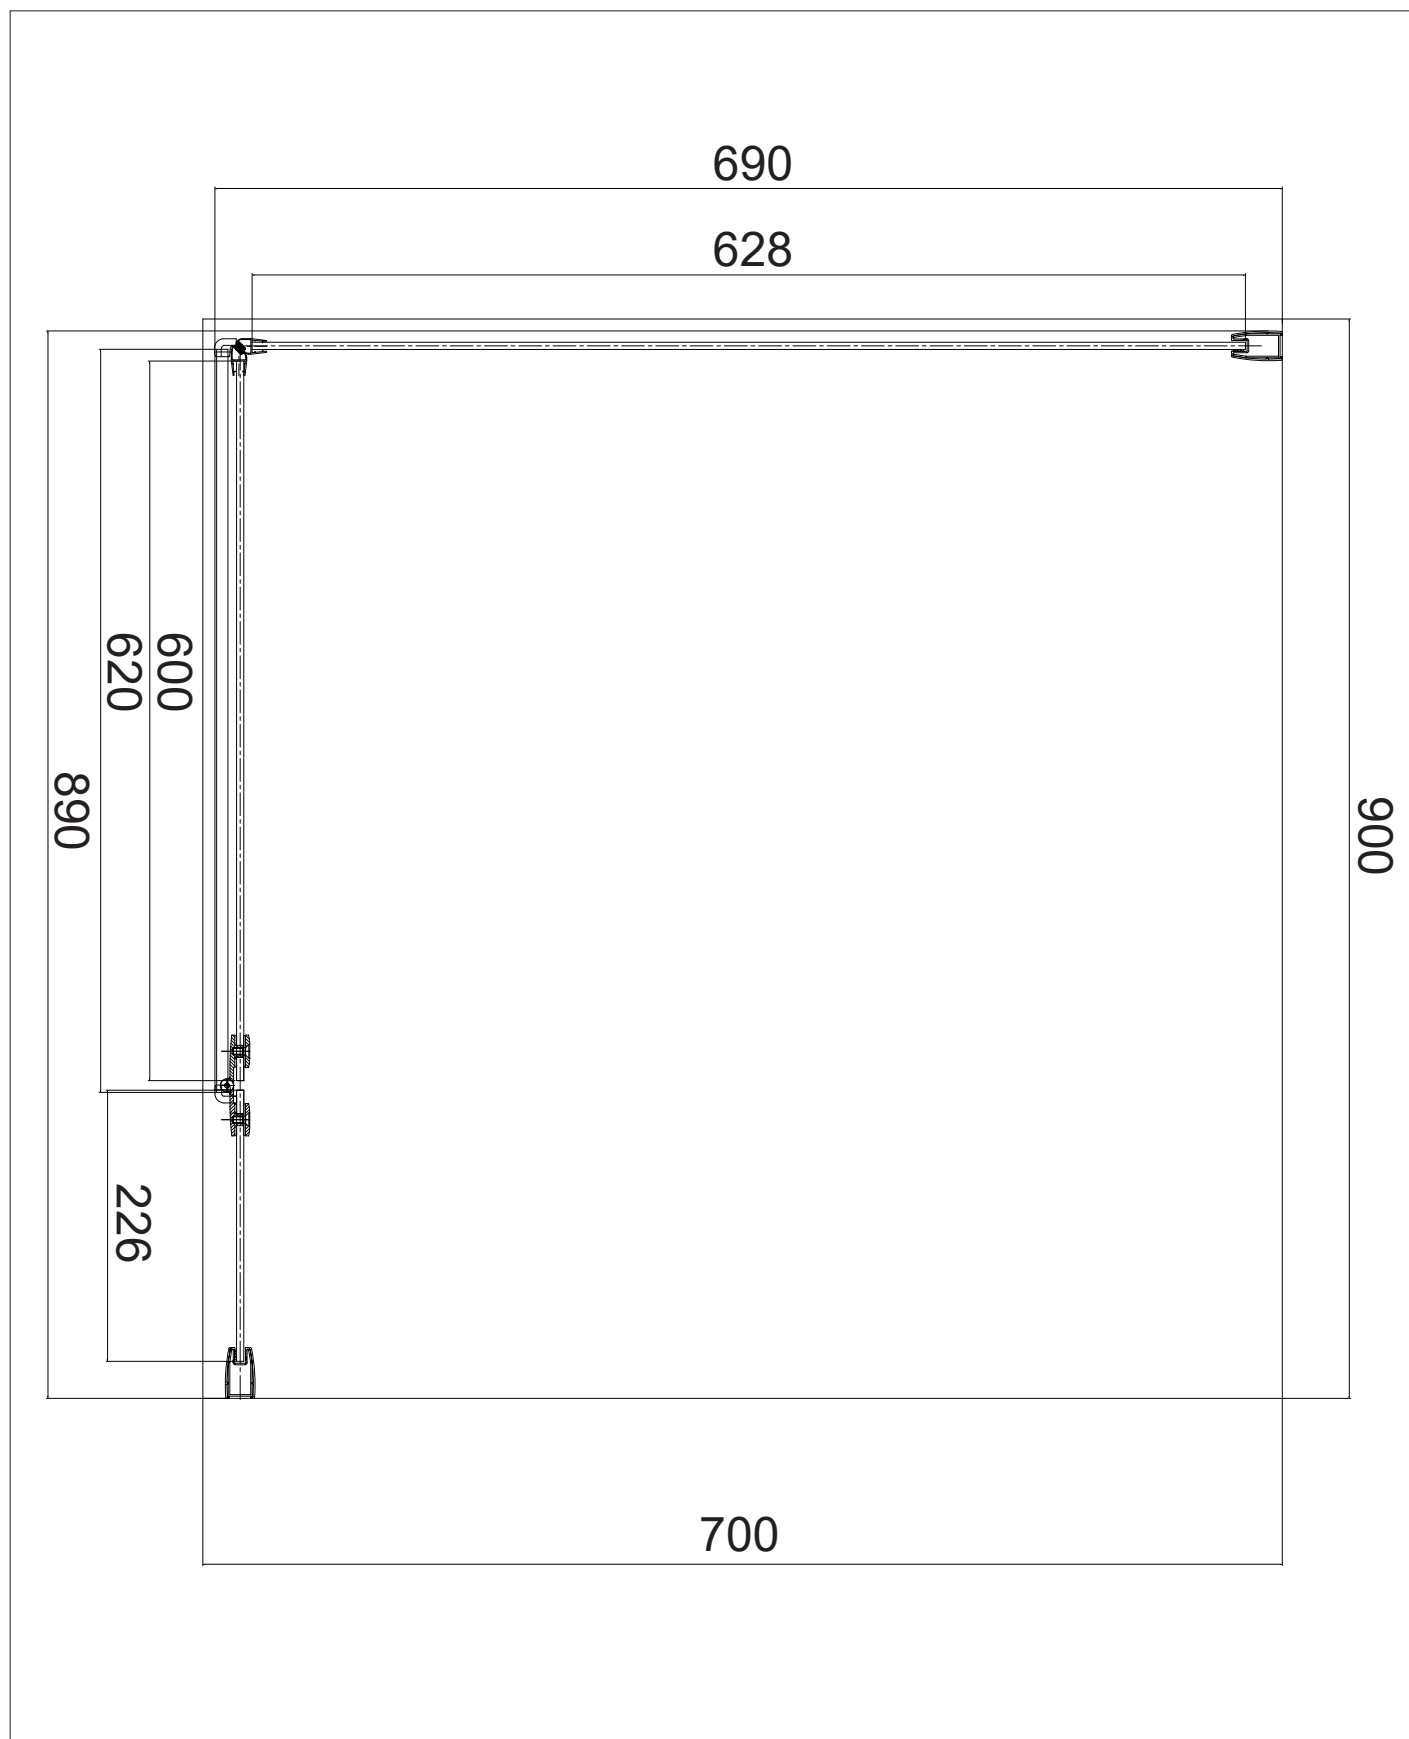

Manhattan ADC90X-A + ADR70X

PL Rysunek techniczny
EN Technical drawing
DE Technisches zeichen
RU Технический чертёж

OMNIRE

Enjoy home, every day.

* 5 9 0 2 5 3 9 8 1 9 1 0 6 *