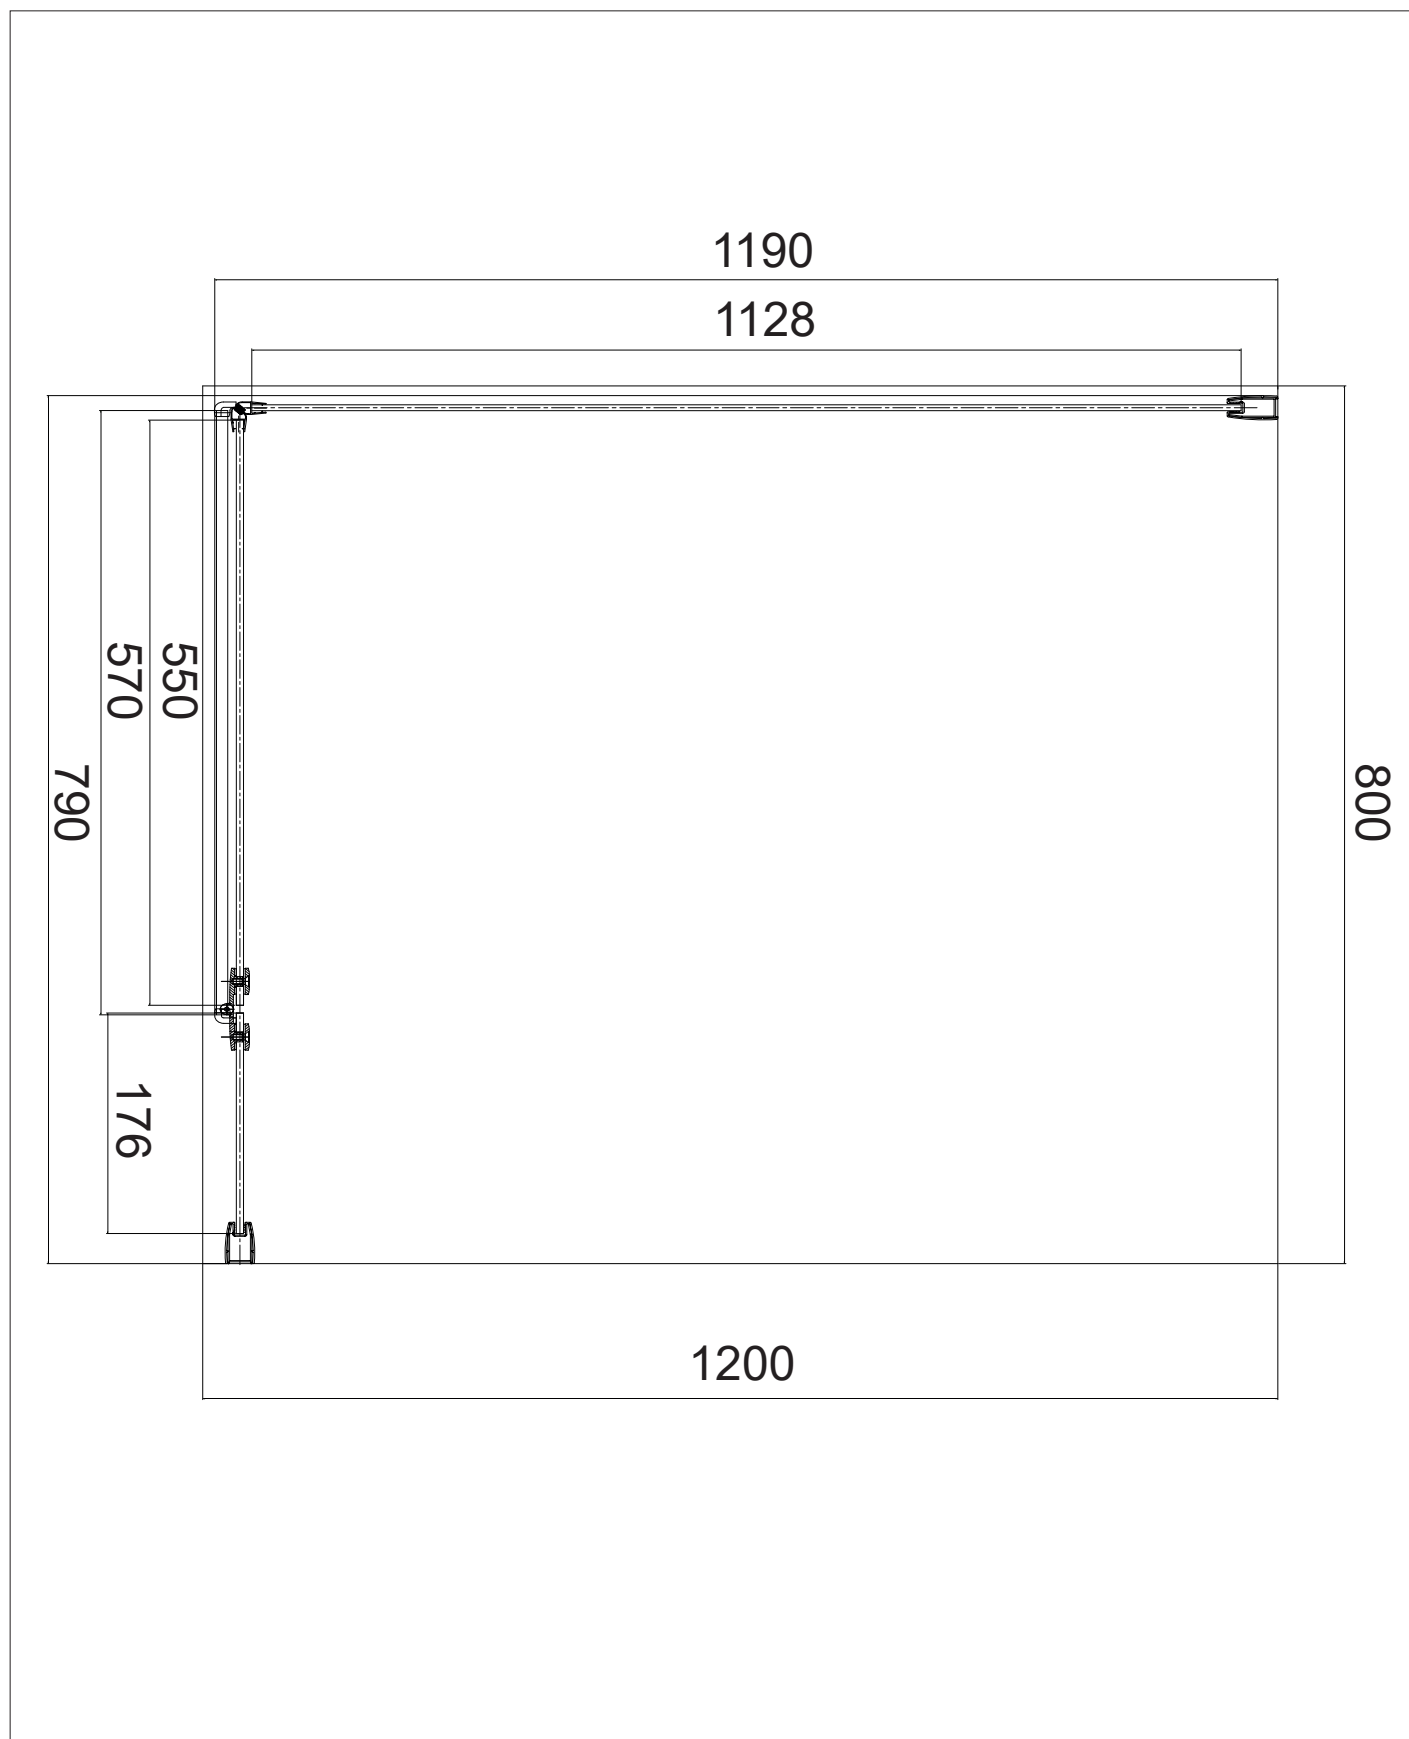

Manhattan ADC80X-A + ADR12X

PL Rysunek techniczny
EN Technical drawing
DE Technisches zeichen
RU Технический чертёж

OMNIRE

Enjoy home, every day.

* 5 9 0 2 5 3 9 8 1 9 0 9 0 *