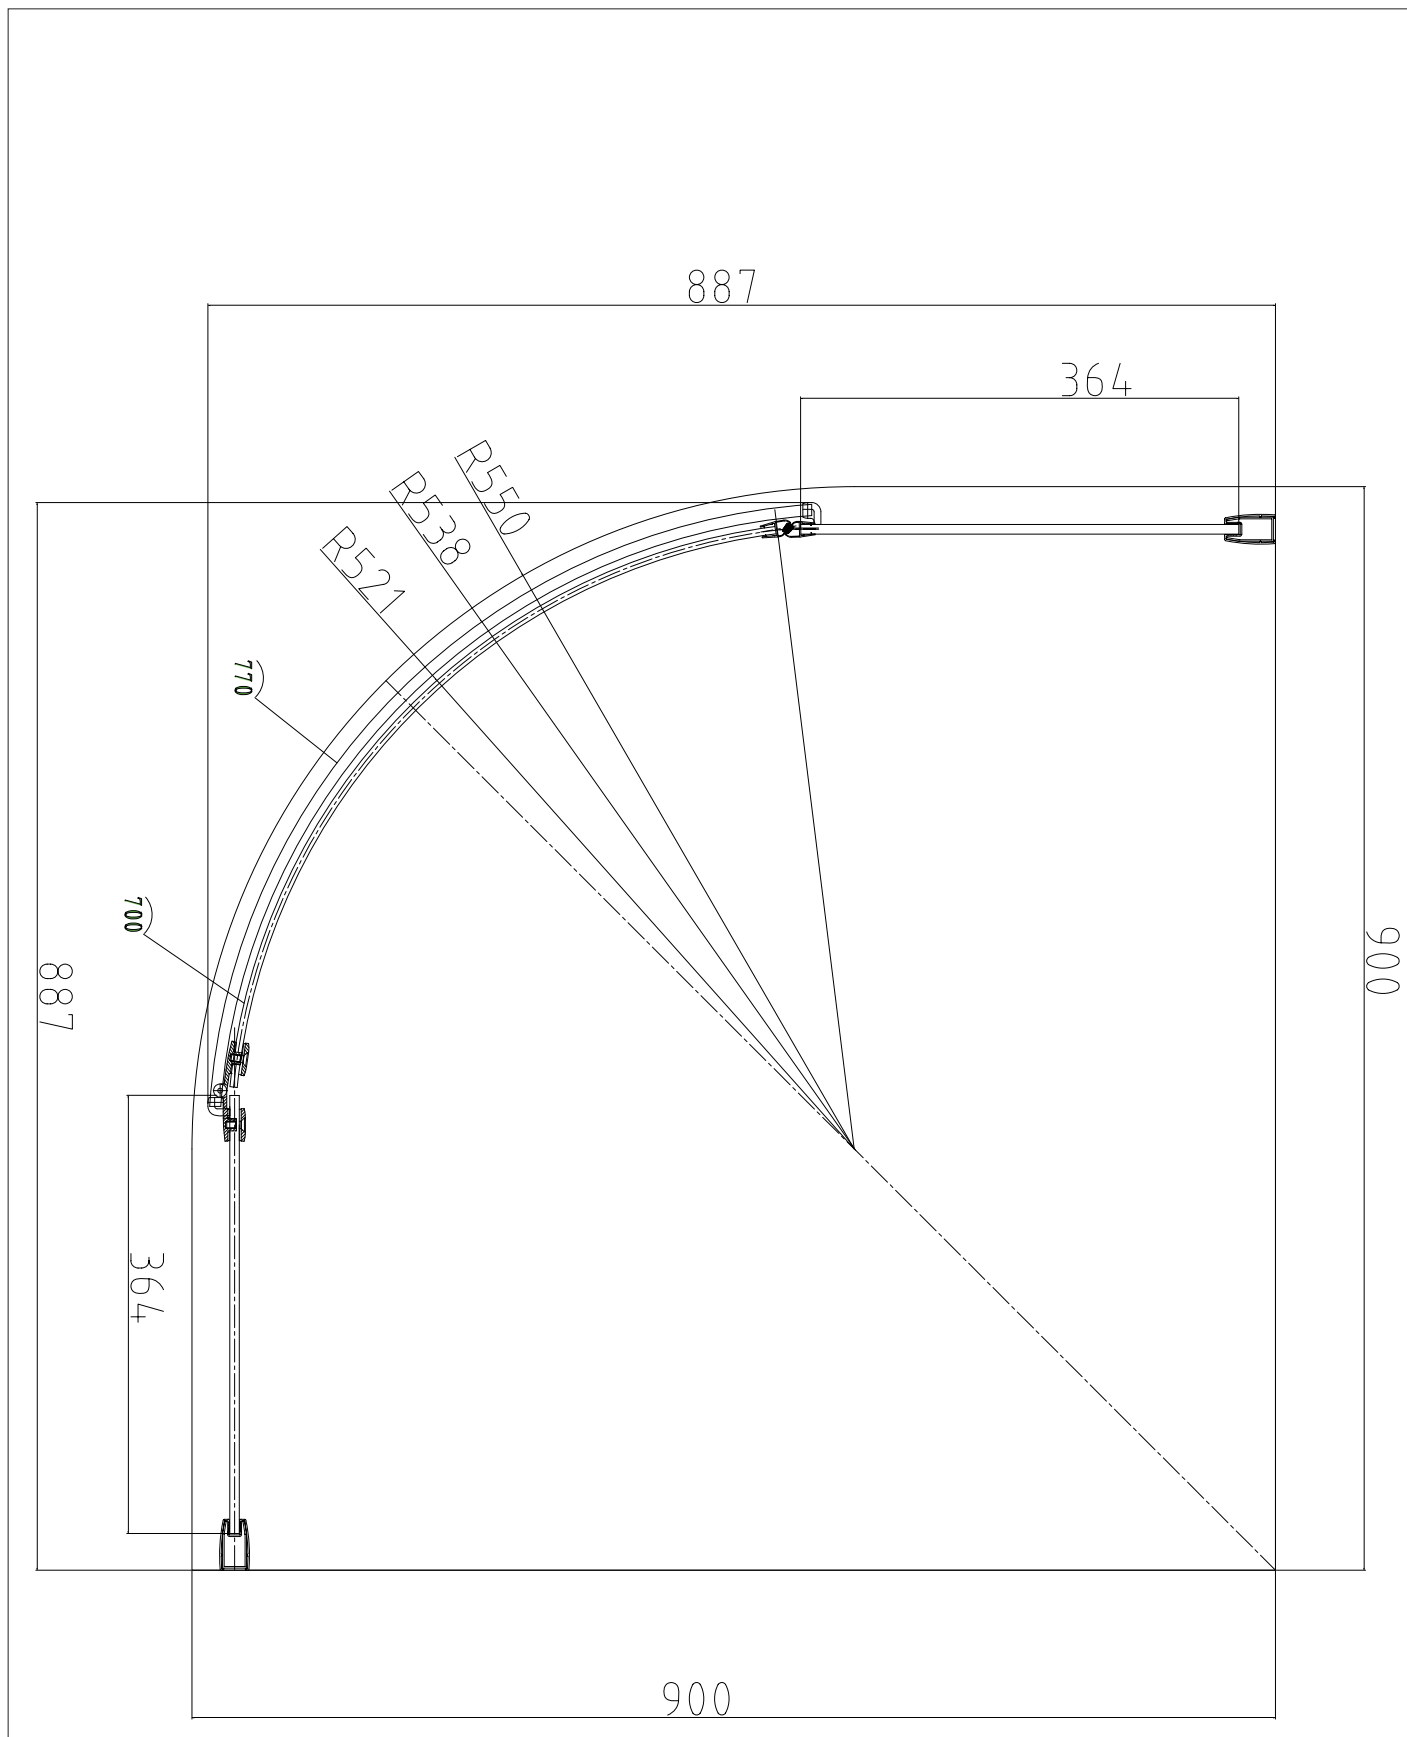

Manhattan ADF90X Lux-T

PL Rysunek techniczny
EN Technical drawing
DE Technisches zeichen
RU Технический чертёж

OMNIRE

Enjoy home, every day.

* 5 9 0 1 8 6 7 7 8 2 9 1 *