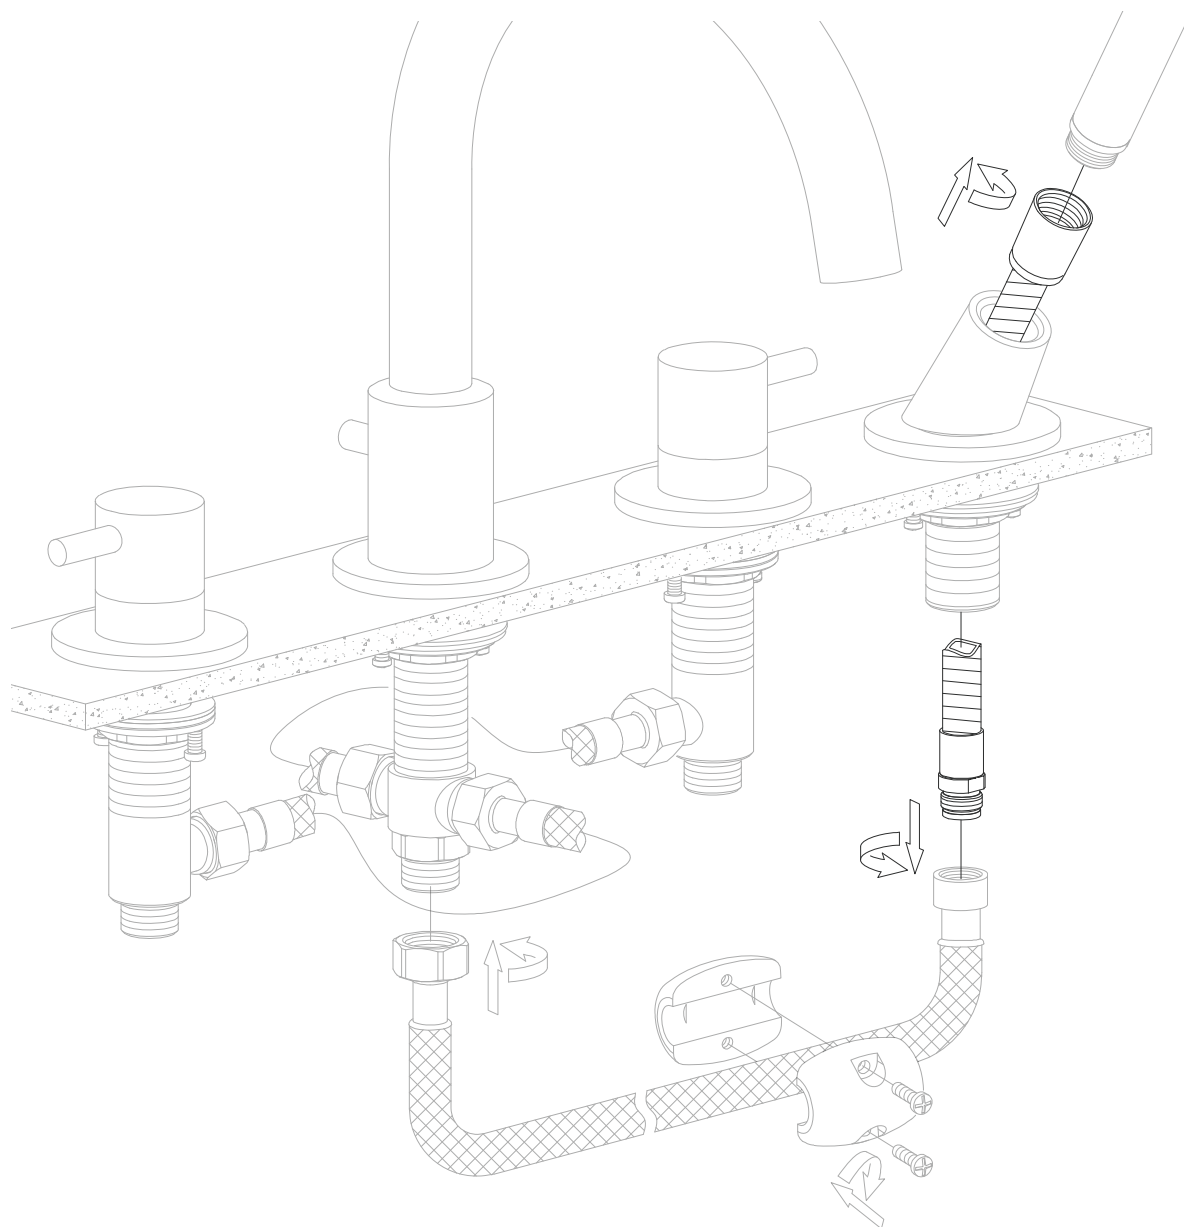

062XLCR

Instrukcja montażu i konserwacji | Installation and maintenance | Montage- und Wartungsanleitung | Инструкция по установке и уходу

- PL Powierzchnię produktów należy czyścić miękką ściereczką z dodatkiem łagodnego środka czyszczącego lub roztworu kwasu cytrynowego. Niewskazane jest stosowanie szorstkich materiałów ani żrących lub ścierających środków czyszczących, ponieważ mogą one spowodować uszkodzenia powłoki. Po więcej informacji i przydatnych wskazówek dotyczących dbania o produkty zapraszamy na omnires.com.
- EN Clean the product surface with a soft cloth and a mild detergent or citric acid solution. The use of any rough materials, as well as corrosive or abrasive cleaning agents, is not recommended as they may cause damage to the coating. For more information and useful tips on how to care for the products visit omnires.com.