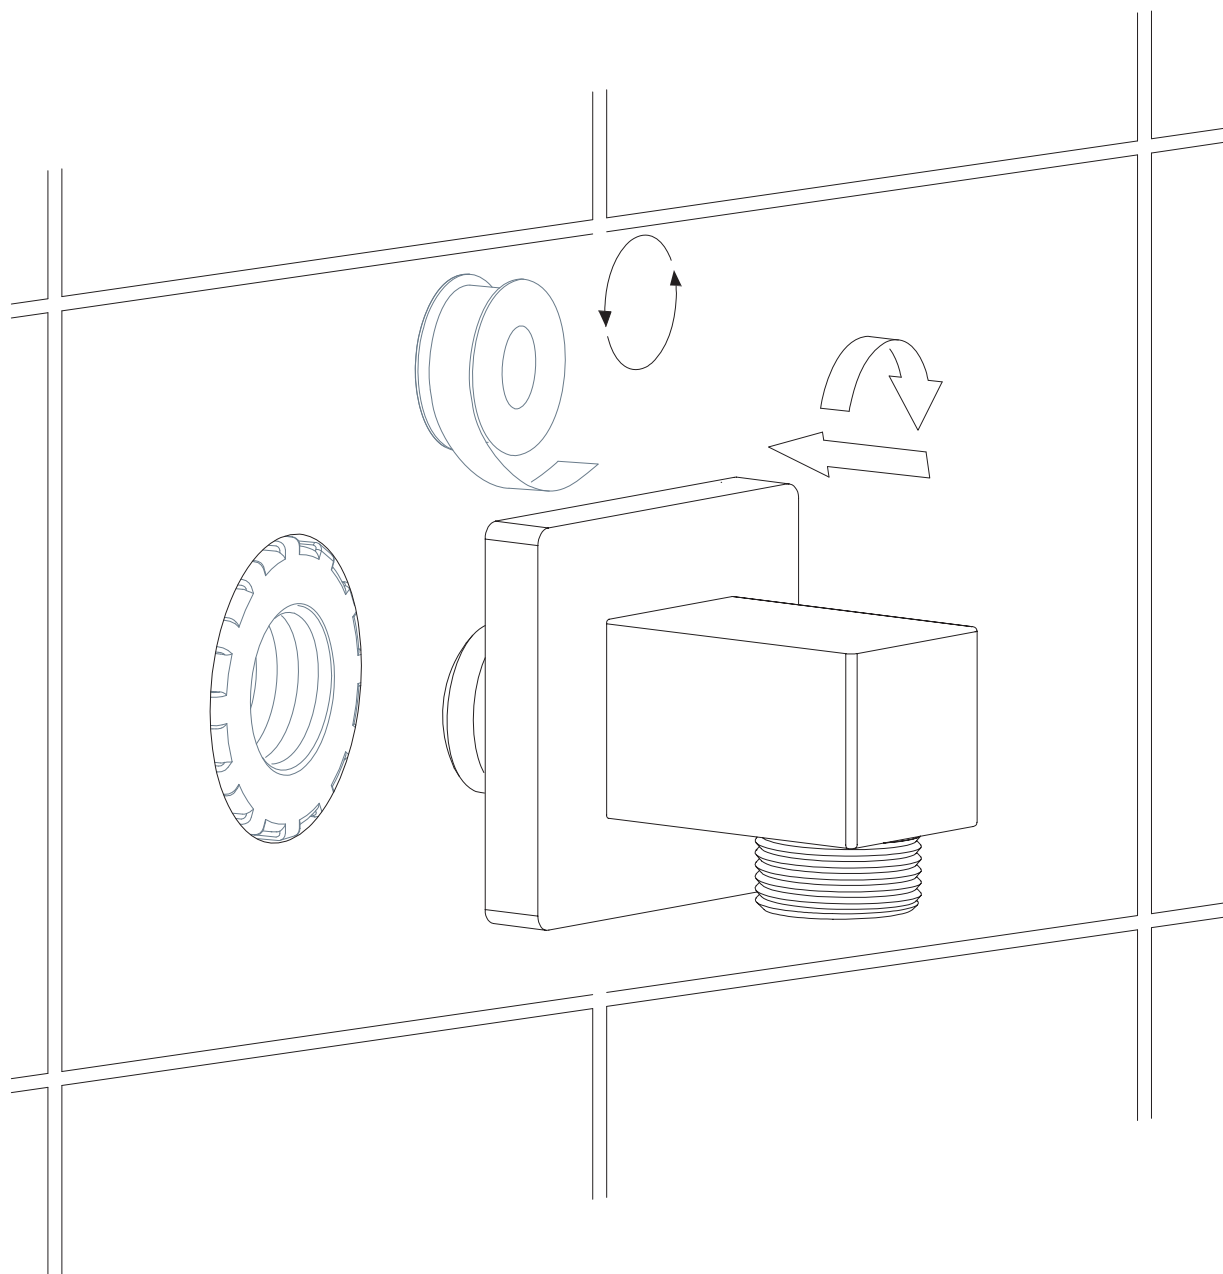

8870CR

Instrukcja montażu i konserwacji | Installation and maintenance | Montage- und Wartungsanleitung | Инструкция по установке и уходу

- PL Powierzchnię produktów należy czyścić miękką ściereczką z dodatkiem łagodnego środka czyszczącego lub roztworu kwasu cytrynowego. Niewskazane jest stosowanie szorstkich materiałów ani żrących lub ścierających środków czyszczących, ponieważ mogą one spowodować uszkodzenia powłoki. Po więcej informacji i przydatnych wskazówek dotyczących dbania o produkty zapraszamy na omnires.com.
- EN Clean the product surface with a soft cloth and a mild detergent or citric acid solution. The use of any rough materials, as well as corrosive or abrasive cleaning agents, is not recommended as they may cause damage to the coating. For more information and useful tips on how to care for the products visit omnires.com.