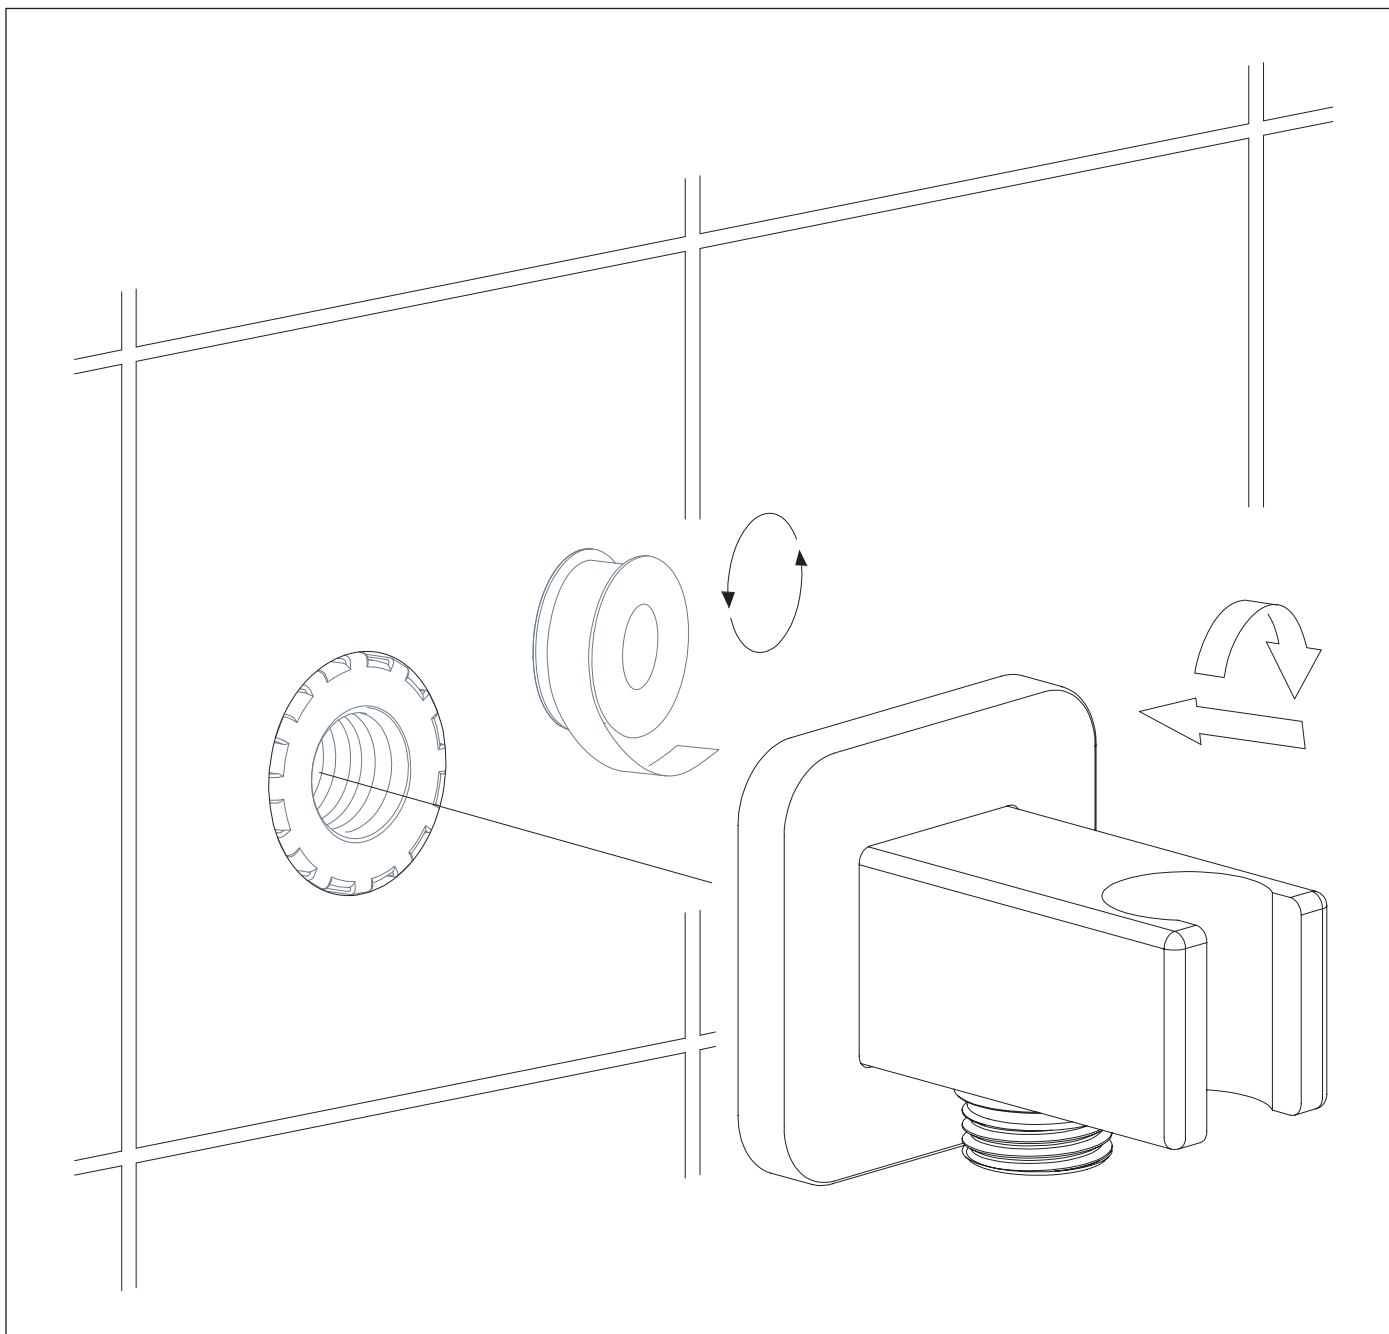

8815BL

Instrukcja montażu i konserwacji | Installation and maintenance | Montage- und Wartungsanleitung | Инструкция по установке и уходу

- PL Powierzchnię produktów należy czyścić miękką ściereczką z dodatkiem łagodnego środka czyszczącego lub roztworu kwasu cytrynowego. Niewskazane jest stosowanie szorstkich materiałów ani żrących lub ściernych środków czyszczących, ponieważ mogą one spowodować uszkodzenia powłoki. Po więcej informacji i przydatnych wskazówek dotyczących dbania o produkty zapraszamy na omnires.com.
- EN Clean the product surface with a soft cloth and a mild detergent or citric acid solution. The use of any rough materials, as well as corrosive or abrasive cleaning agents, is not recommended as they may cause damage to the coating. For more information and useful tips on how to care for the products visit omnires.com.