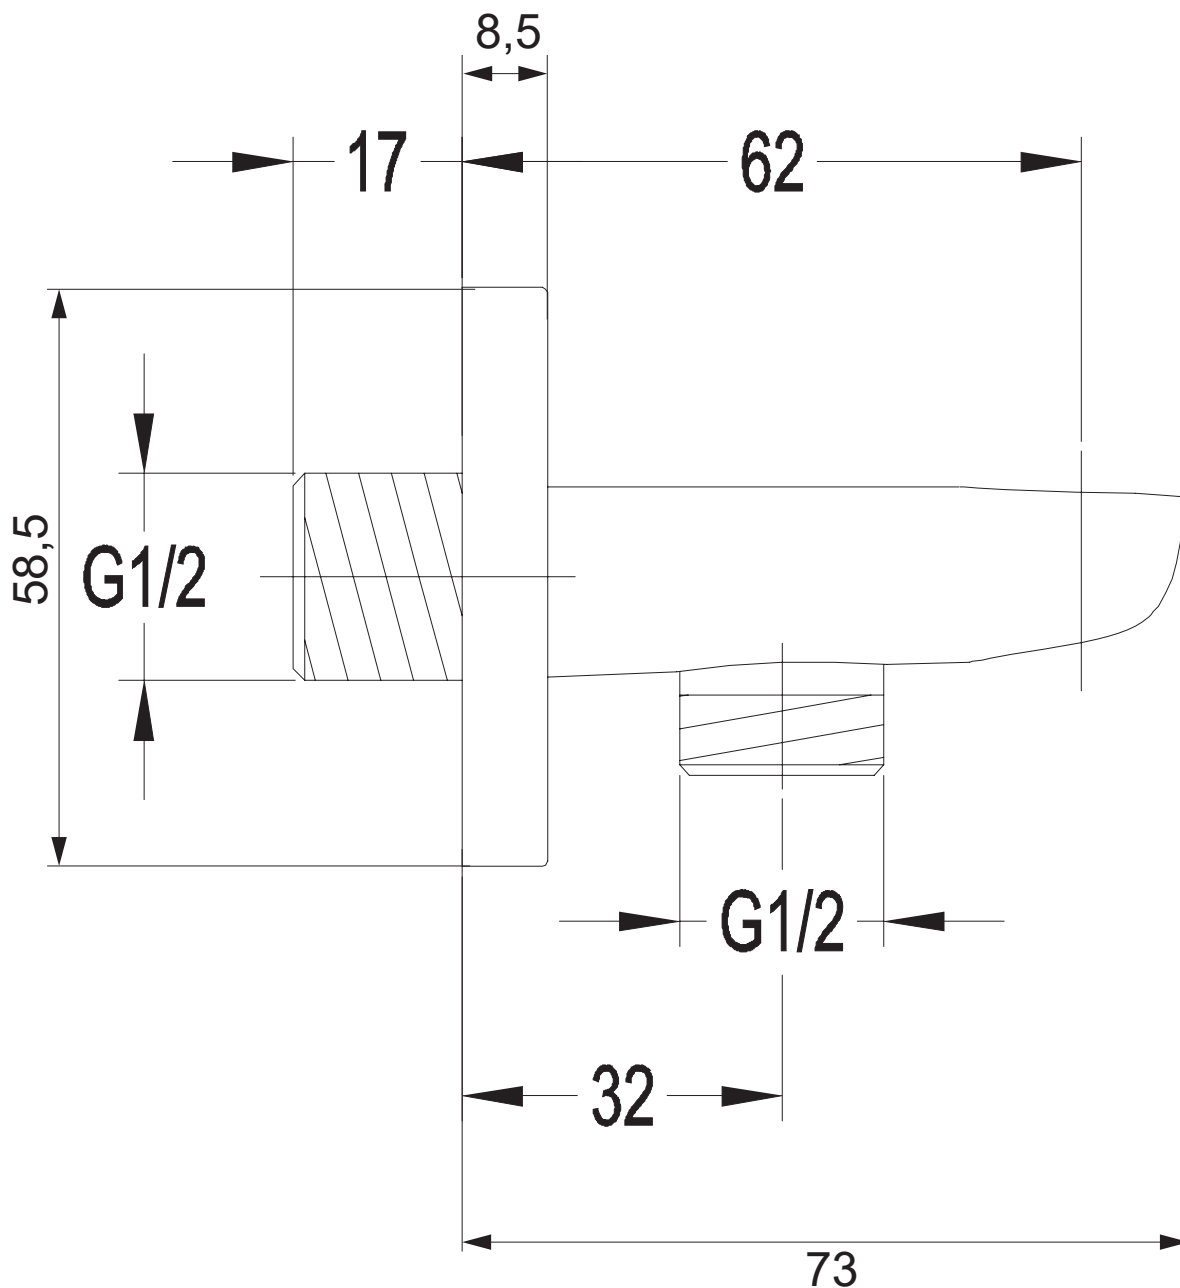

Hudson 8879

PL Rysunek techniczny
EN Technical drawing
DE Technisches Zeichen
RU Технический чертёж

OMNIRE

Enjoy home, every day.

* 5 9 0 8 2 2 3 7 8 4 9 3 4 *