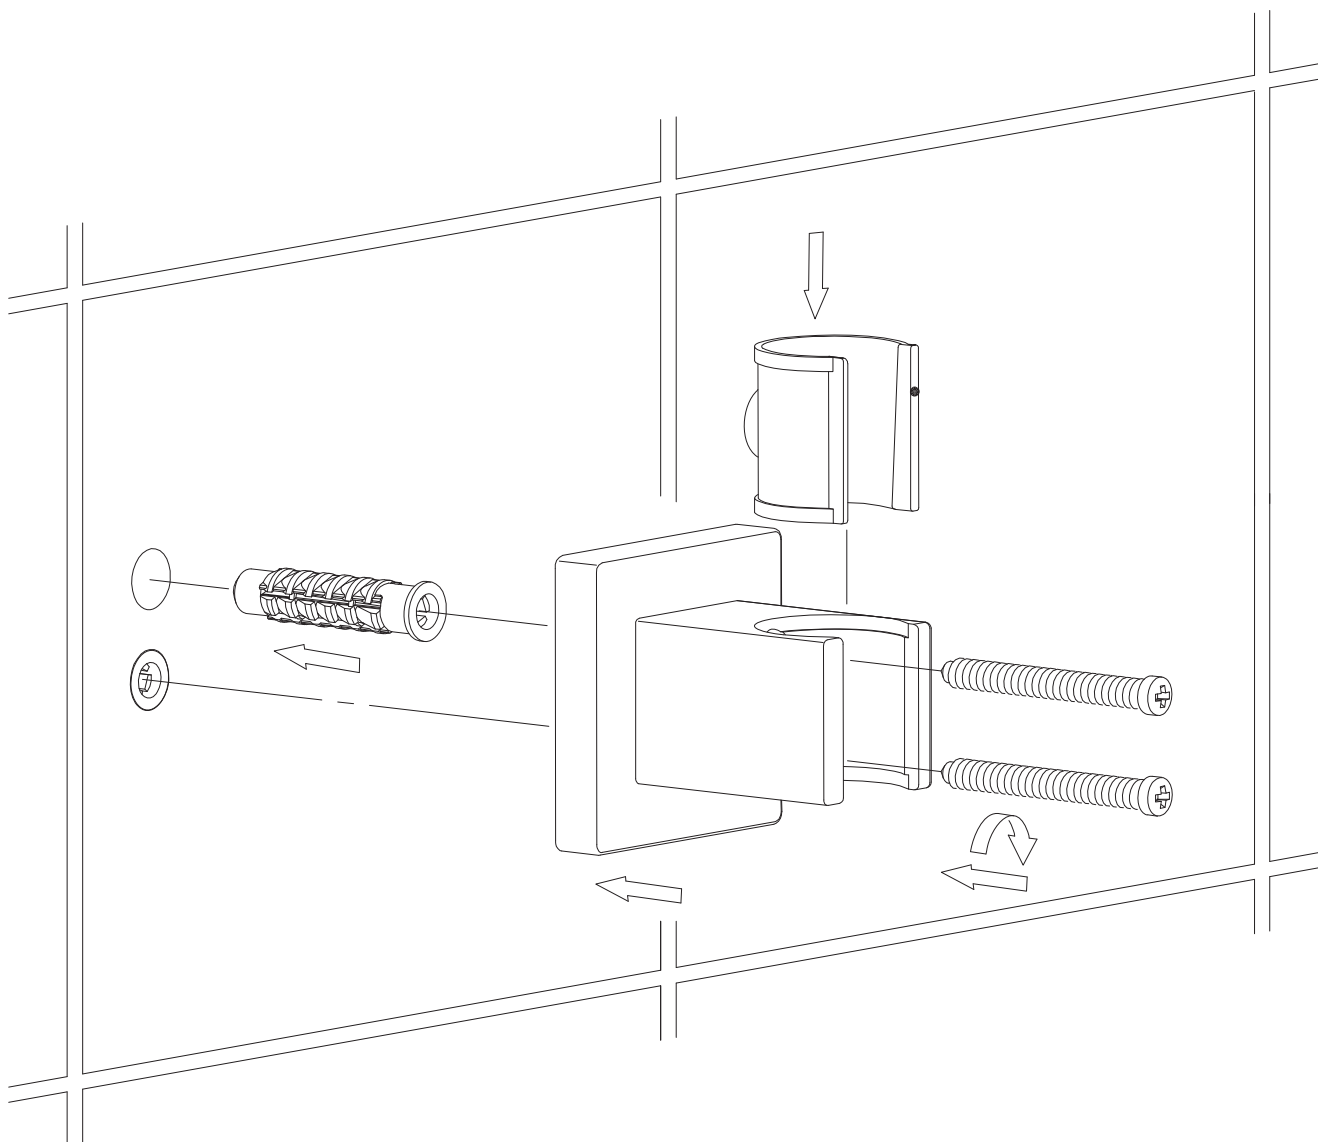

8876ABL

Instrukcja montażu i konserwacji | Installation and maintenance | Montage- und Wartungsanleitung | Инструкция по установке и уходу

PL Powierzchnię produktów należy czyścić miękką ściereczką z dodatkiem łagodnego środka czyszczącego lub roztworu kwasu cytrynowego. Niewskazane jest stosowanie szorstkich materiałów ani żrących lub ściernych środków czyszczących, ponieważ mogą one spowodować uszkodzenia powłoki. Po więcej informacji i przydatnych wskazówek dotyczących dbania o produkty zapraszamy na omnires.com.