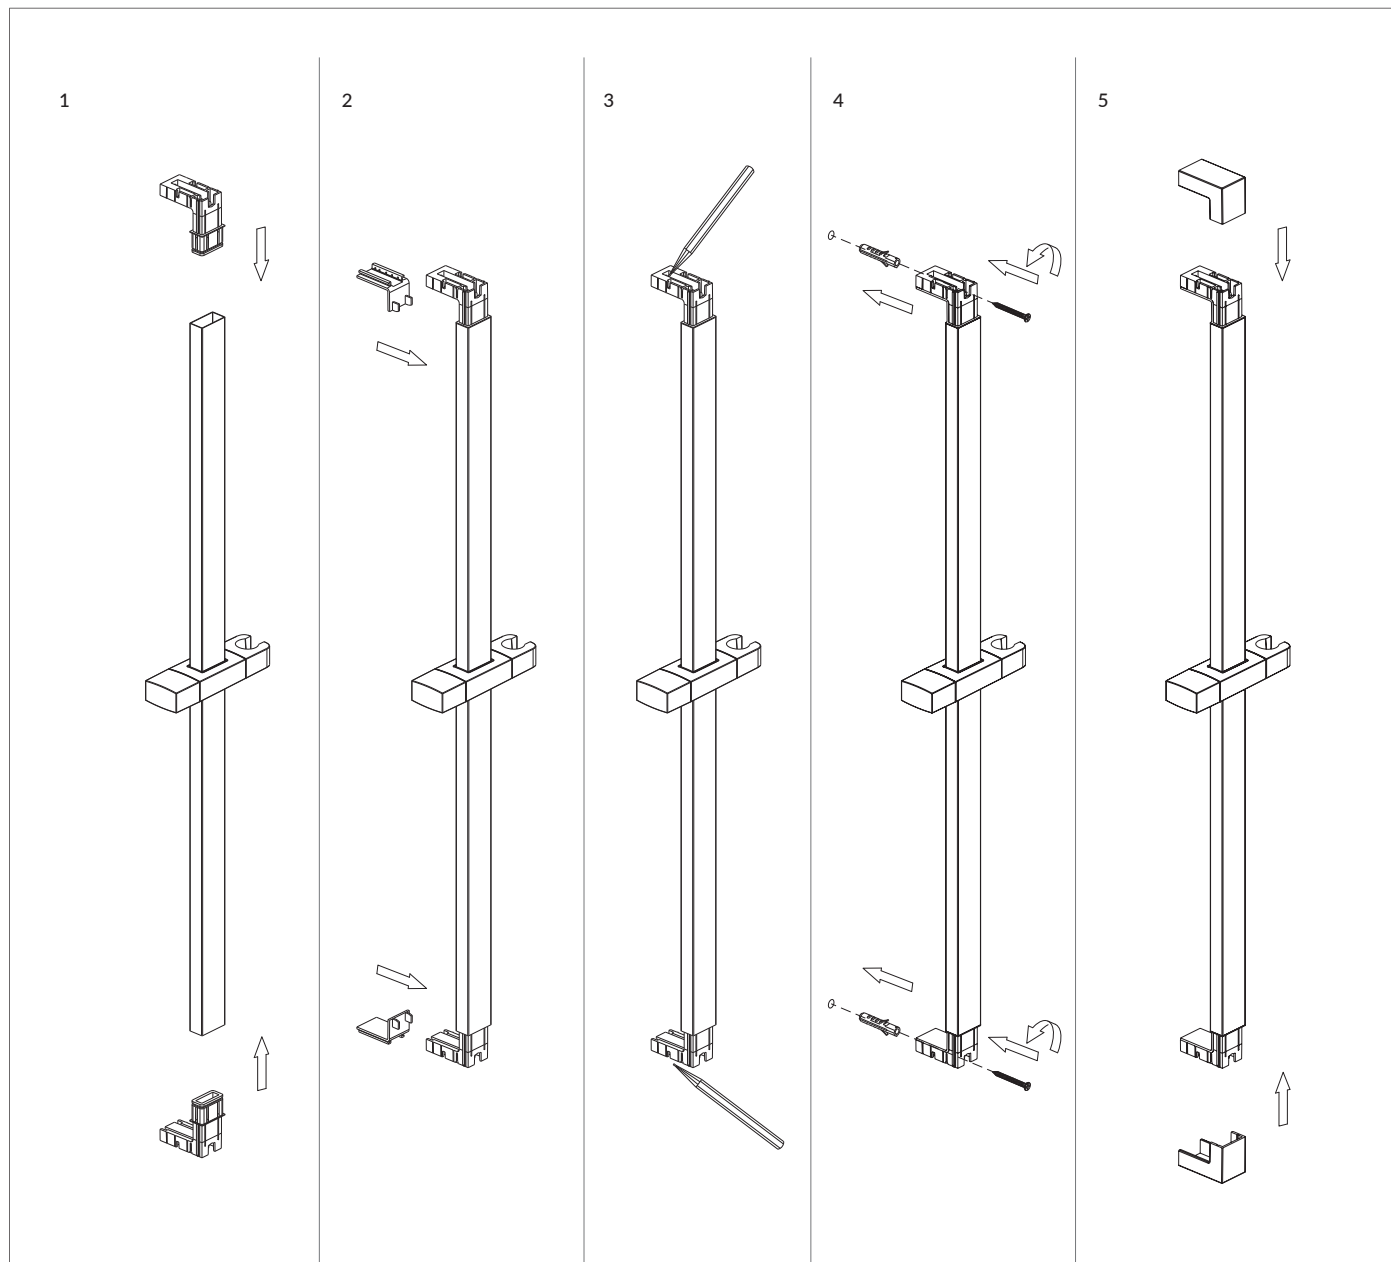

DR08CR

Instrukcja montażu i konserwacji | Installation and maintenance | Montage- und Wartungsanleitung | Инструкция по установке и уходу

PL Powierzchnię produktów należy czyścić miękką ściereczką z dodatkiem łagodnego środka czyszczącego lub roztworu kwasu cytrynowego. Niewskazane jest stosowanie szorstkich materiałów ani żrących lub ścierających środków czyszczących, ponieważ mogą one spowodować uszkodzenia powłoki. Po więcej informacji i przydatnych wskazówek dotyczących dbania o produkty zapraszamy na omnires.com.