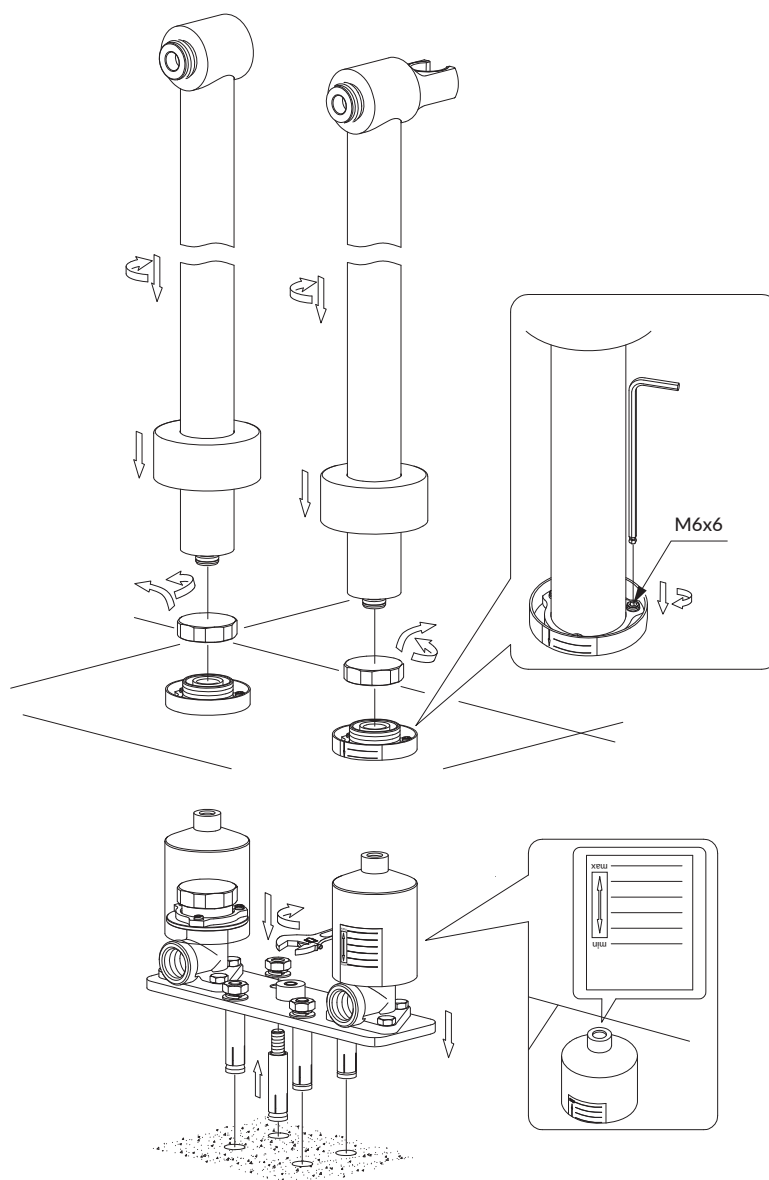

8819BR

Instrukcja montażu i konserwacji | Installation and maintenance | Montage- und Wartungsanleitung | Инструкция по установке и уходу

PL Powierzchnię produktów należy czyścić miękką ściereczką z dodatkiem łagodnego środka czyszczącego lub roztworu kwasu cytrynowego. Niewskazane jest stosowanie szorstkich materiałów ani żrących lub ścierających środków czyszczących, ponieważ mogą one spowodować uszkodzenia powłoki. Po więcej informacji i przydatnych wskazówek dotyczących dbania o produkty zapraszamy na omnires.com.