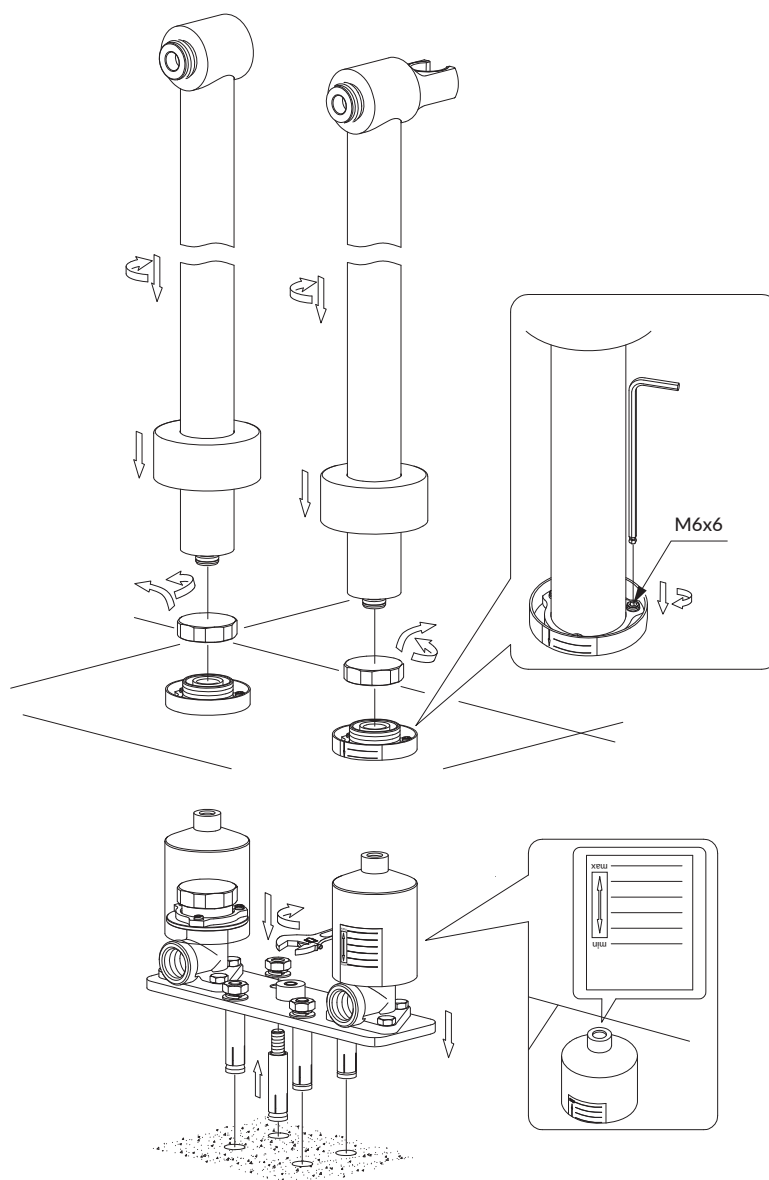

8819GL

Instrukcja montażu i konserwacji | Installation and maintenance | Montage- und Wartungsanleitung | Инструкция по установке и уходу

- PL Powierzchnię produktów należy czyścić miękką ściereczką z dodatkiem łagodnego środka czyszczącego lub roztworu kwasu cytrynowego. Niewskazane jest stosowanie szorstkich materiałów ani żrących lub ścierających środków czyszczących, ponieważ mogą one spowodować uszkodzenia powłoki. Po więcej informacji i przydatnych wskazówek dotyczących dbania o produkty zapraszamy na omnires.com.
- EN Clean the product surface with a soft cloth and a mild detergent or citric acid solution. The use of any rough materials, as well as corrosive or abrasive cleaning agents, is not recommended as they may cause damage to the coating. For more information and useful tips on how to care for the products visit omnires.com.