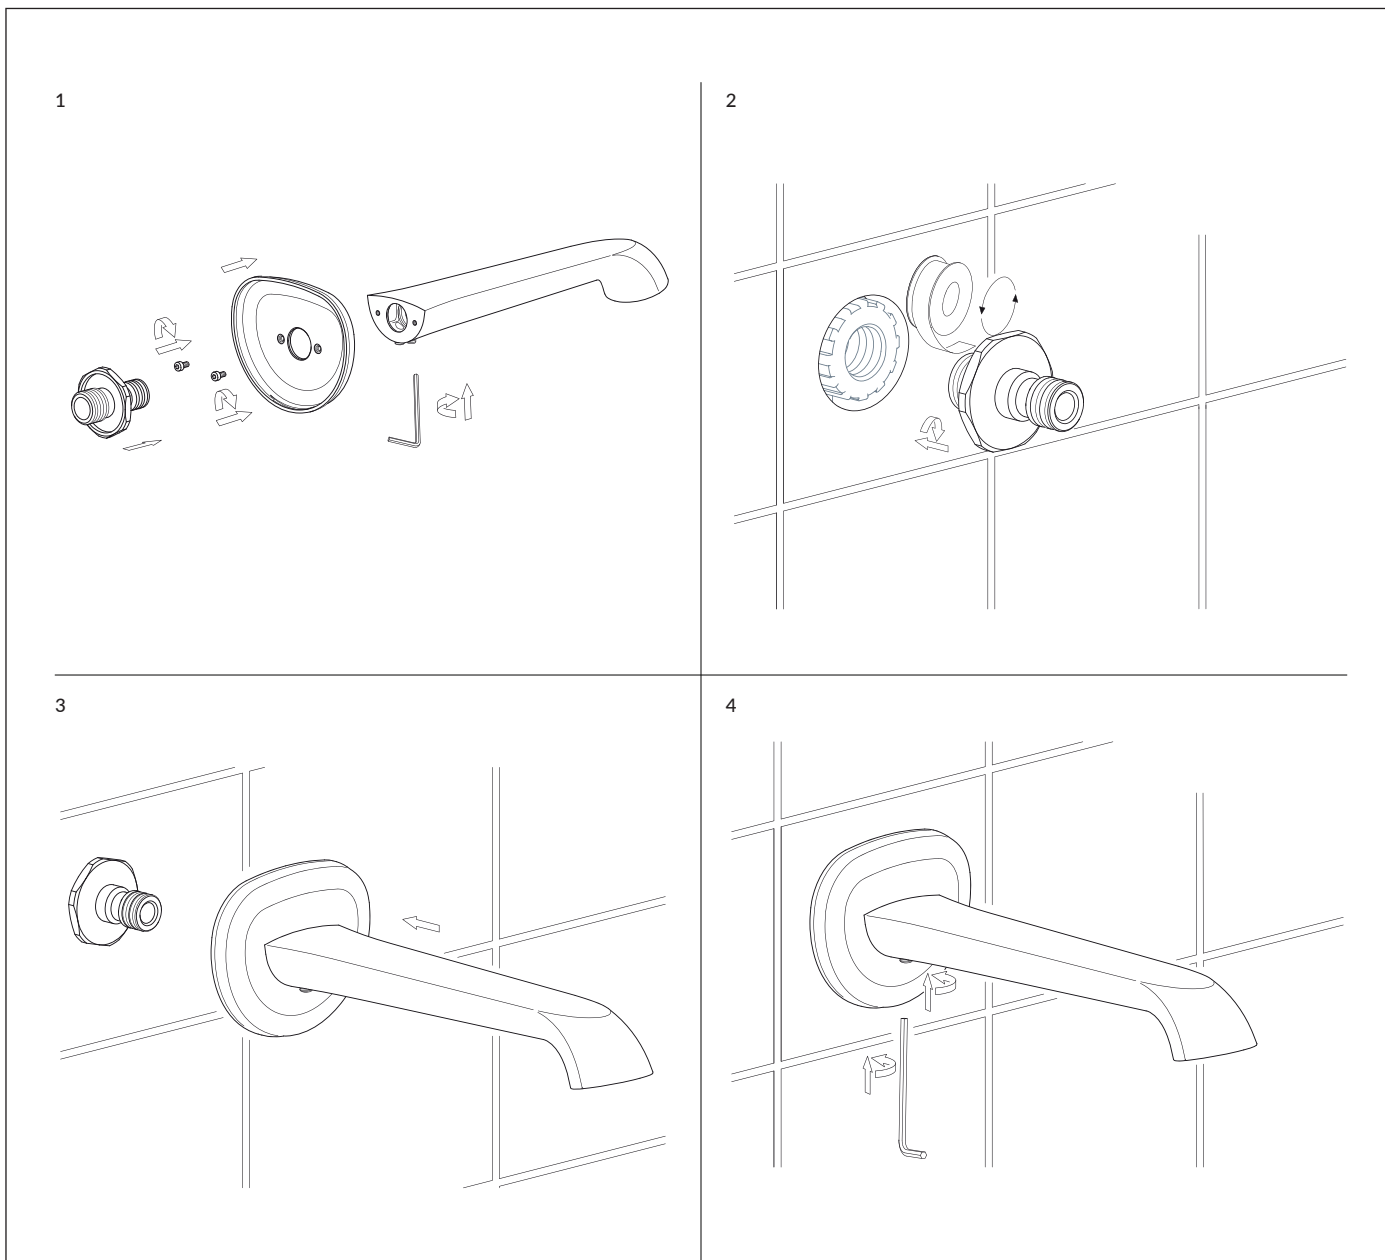

WDARMANCECR

Instrukcja montażu i konserwacji | Installation and maintenance | Montage- und Wartungsanleitung | Инструкция по установке и уходу

PL Powierzchnię produktów należy czyścić miękką ściereczką z dodatkiem łagodnego środka czyszczącego lub roztworu kwasu cytrynowego. Niewskazane jest stosowanie szorstkich materiałów ani żrących lub ściernych środków czyszczących, ponieważ mogą one spowodować uszkodzenia powłoki. Po więcej informacji i przydatnych wskazówek dotyczących dbania o produkty zapraszamy na omnires.com.