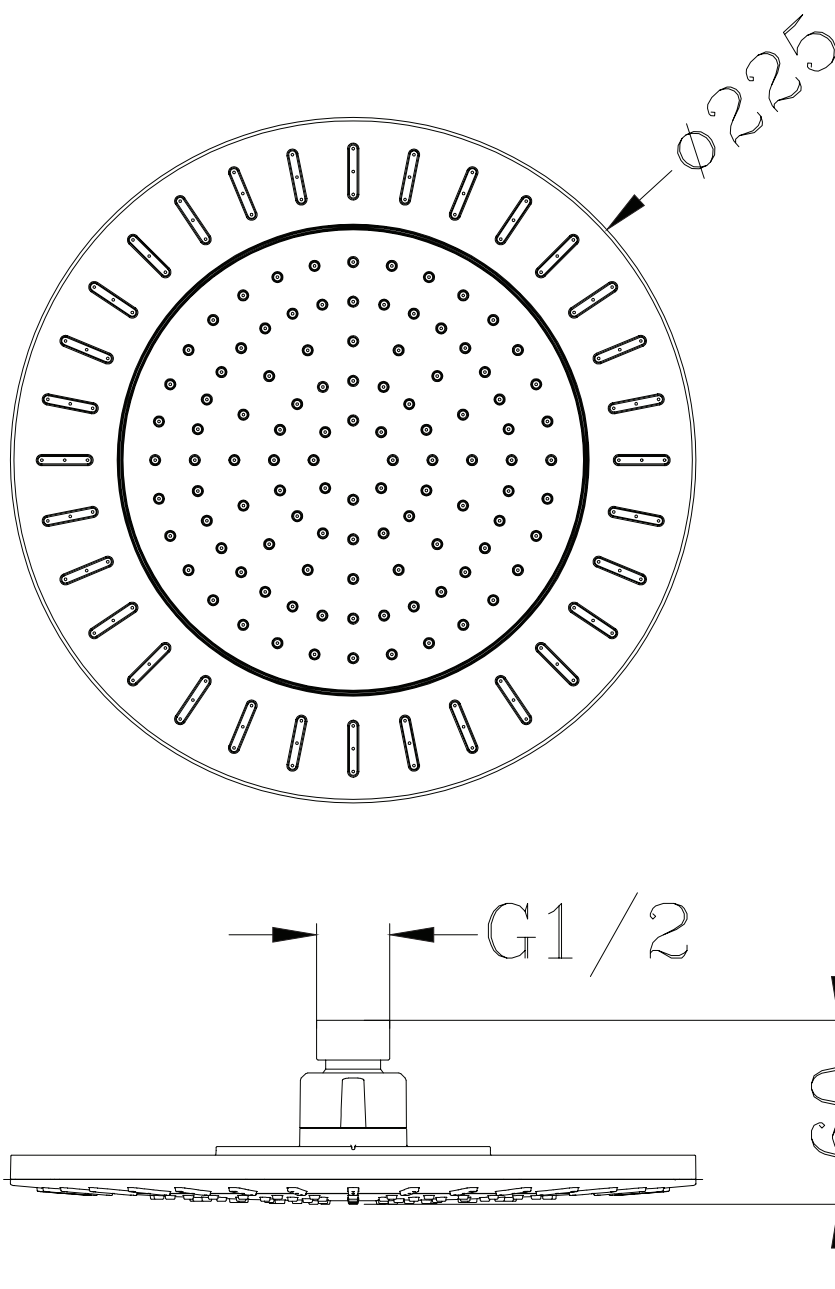

Nevada WG

PL Rysunek techniczny
EN Technical drawing
DE Technisches Zeichen
RU Технический чертёж

OMNIRES

Enjoy home, every day.

* 5 9 0 1 8 6 7 7 2 3 4 3 *