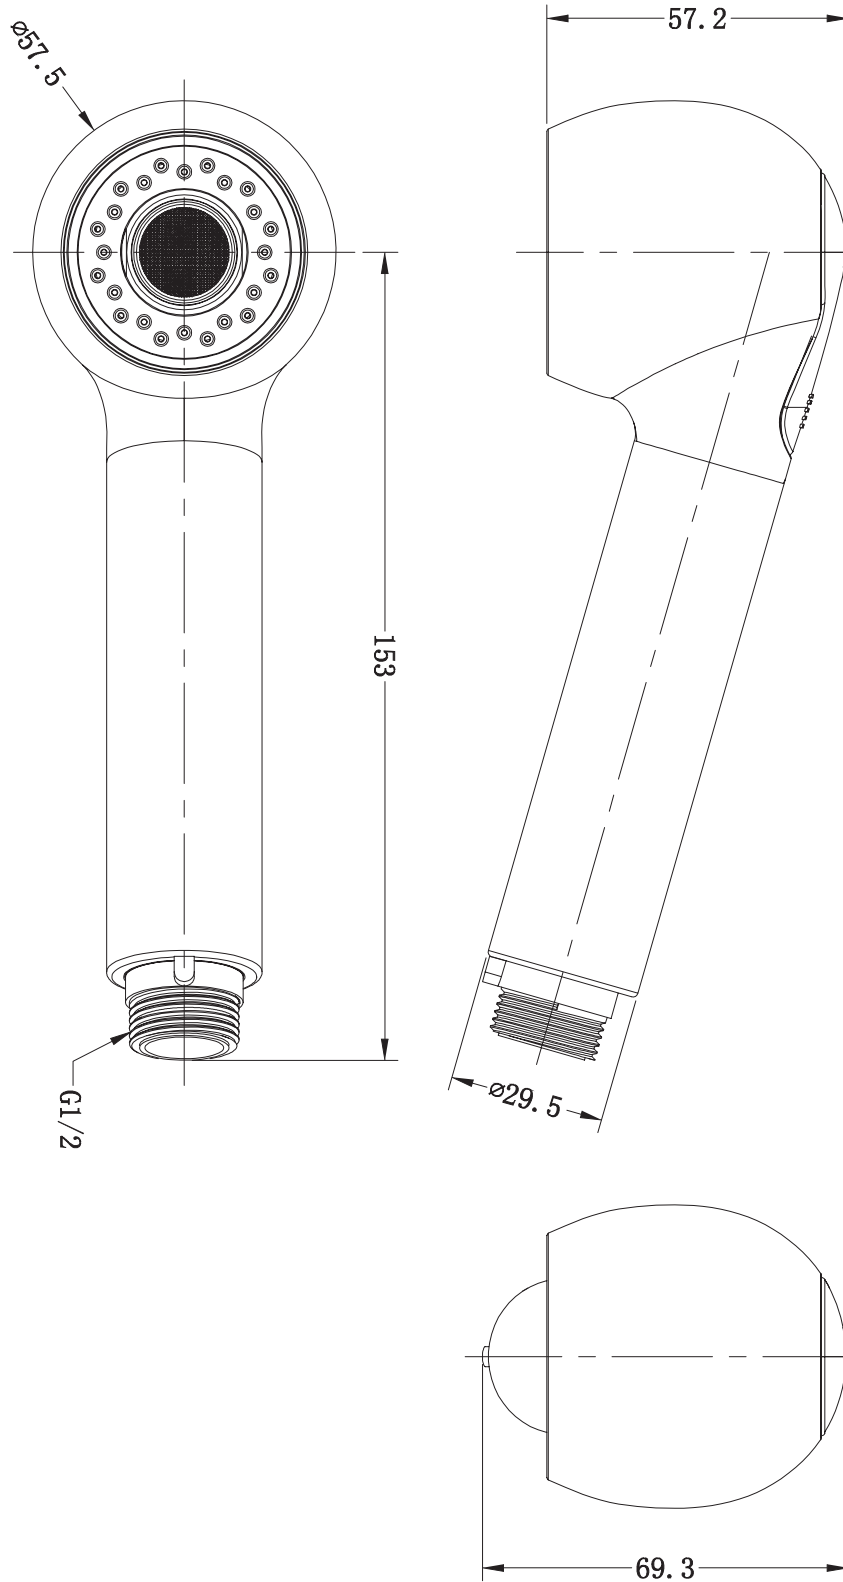

Omnires PS07 (PH01)

PL Rysunek techniczny
EN Technical drawing
DE Technisches Zeichen
RU Технический чертёж

OMNIRES

Enjoy home, every day.

* 5 9 0 7 5 8 7 6 2 7 7 1 0 *