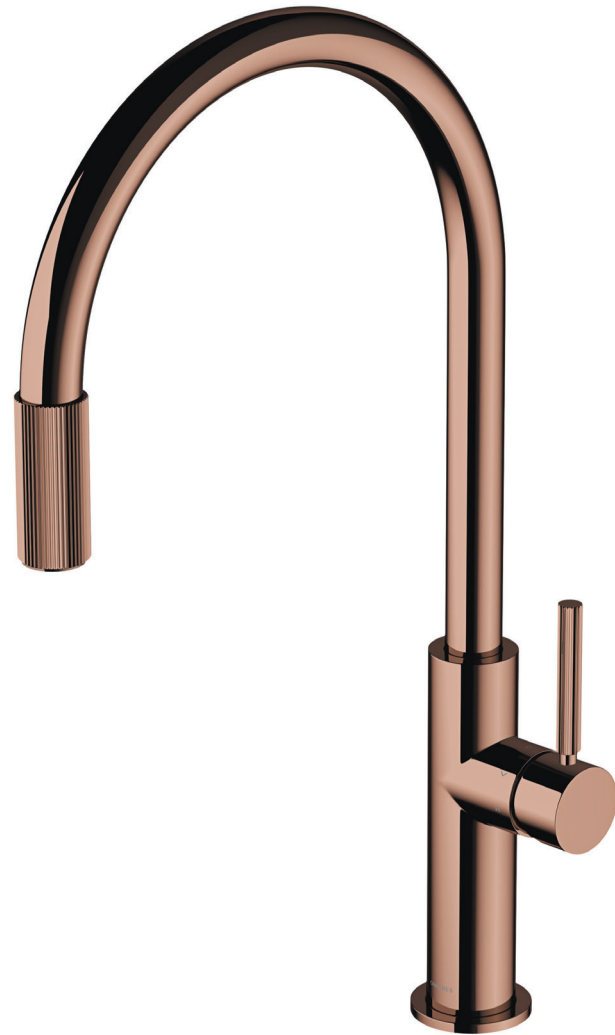

Złoty połysk PVD

SW9057-FD1GL bateria kuchenna z zestawem filtrującym

SW9057GL bateria kuchenna do podłączenia zestawu filtrującego

Złoty szczotkowany PVD

SW9057-FD1GLB bateria kuchenna z zestawem filtrującym

SW9057GLB bateria kuchenna do podłączenia zestawu filtrującego

Brąz antyczny szczotkowany

SW9057-FD1BR bateria kuchenna z zestawem filtrującym

SW9057BR bateria kuchenna do podłączenia zestawu filtrującego

Miedź antyczna szczotkowana

SW9057-FD1ORB bateria kuchenna z zestawem filtrującym

SW9057ORB bateria kuchenna do podłączenia zestawu filtrującego

Miedź potysk PVD

SW9057-FD1CP bateria kuchenna z zestawem filtrującym