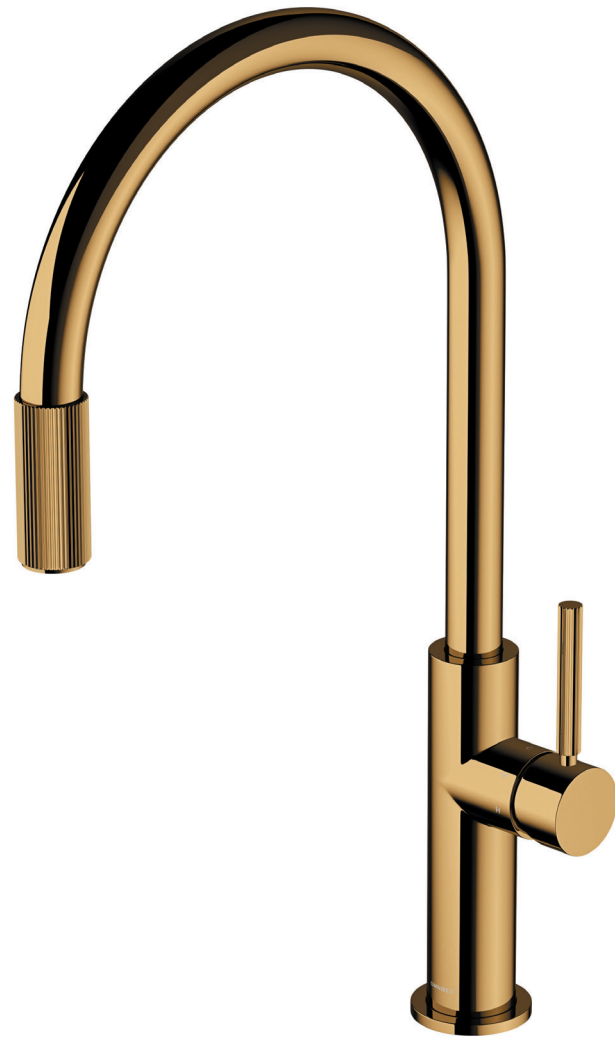

SWITCH

Biały mat

SW9057-FD1WM bateria kuchenna z zestawem filtrującym
SW9057WM bateria kuchenna do podłączenia zestawu filtrującego

Mosiądz szczotkowany PVD

SW9057-FD1BSB bateria kuchenna z zestawem filtrującym
SW9057BSB bateria kuchenna do podłączenia zestawu filtrującego

Złoty połysk PVD

SW9057-FD1GL bateria kuchenna z zestawem filtrującym

SW9057GL bateria kuchenna do podłączenia zestawu filtrującego

Złoty szczotkowany PVD

SW9057-FD1GLB bateria kuchenna z zestawem filtrującym