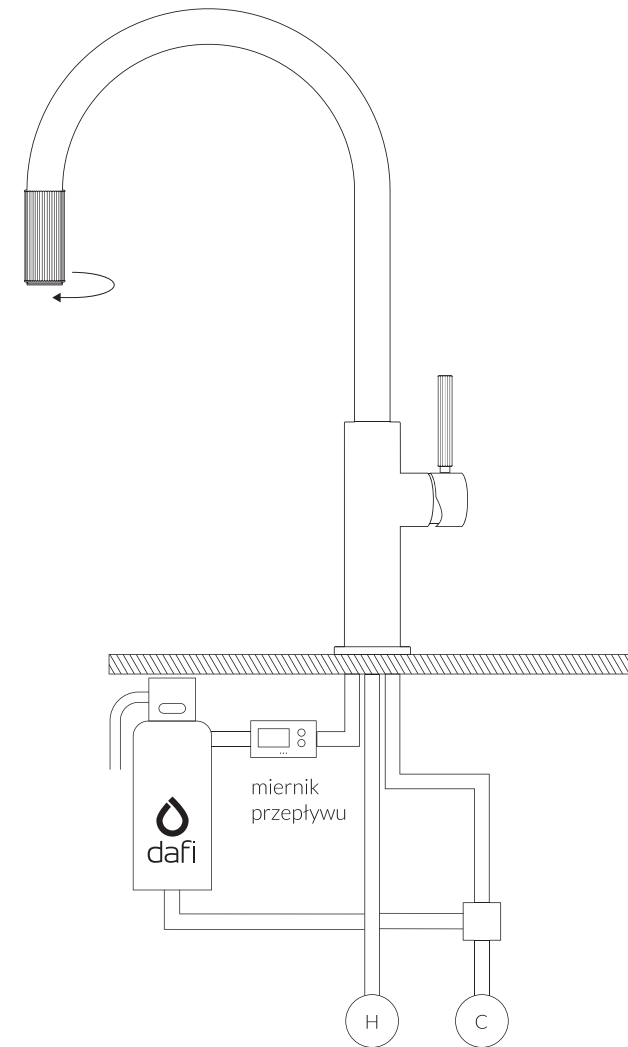

Wysokogatunkowy mosiądz, z którego zostały wykonane produkty, zapewnia doskonałą trwałość i antykorozyjność. Charakteryzuje się również perfekcyjnie dopracowaną formą i wyjątkowym wykończeniem.

Najwyższej jakości głowice ceramiczne zapewniają płynną i precyzyjną regulację strumienia wody, jednocześnie gwarantując niezawodne funkcjonowanie produktu przez lata.

Technologia **COLD START** sprawia, że strumień do mycia rąk i naczyń domyślnie otwierany jest na wodzie zimnej, co pozwala oszczędzać energię i zużycie gorącej wody.

Technologia **AIR WATER** napowietrza wodę sprawiając, że jest ona miękka i miła w dotyku. Strumień wody jest cichy i równomierny, nawet przy różnicach w ciśnieniu.

System filtrowania oczyszcza wodę, obniżając zawartość chloru i metali oraz redukuje poziom jej twardości. Woda zyskuje przyjemny smak i wzbogacona jest w potas.

Zaawansowana technologia **PVD**, wykorzystana do wykonania powłoki w kolorach złoto, mosiądz, miedź i nikiel, gwarantuje najwyższą trwałość, zapewniając jednocześnie łatwość w czyszczeniu.

Bateria SWITCH jest dostępna osobno lub w zestawie z systemem filtrowania wody wyposażonym w filtr oraz precyzyjny miernik przepływu wody marki Dafi.