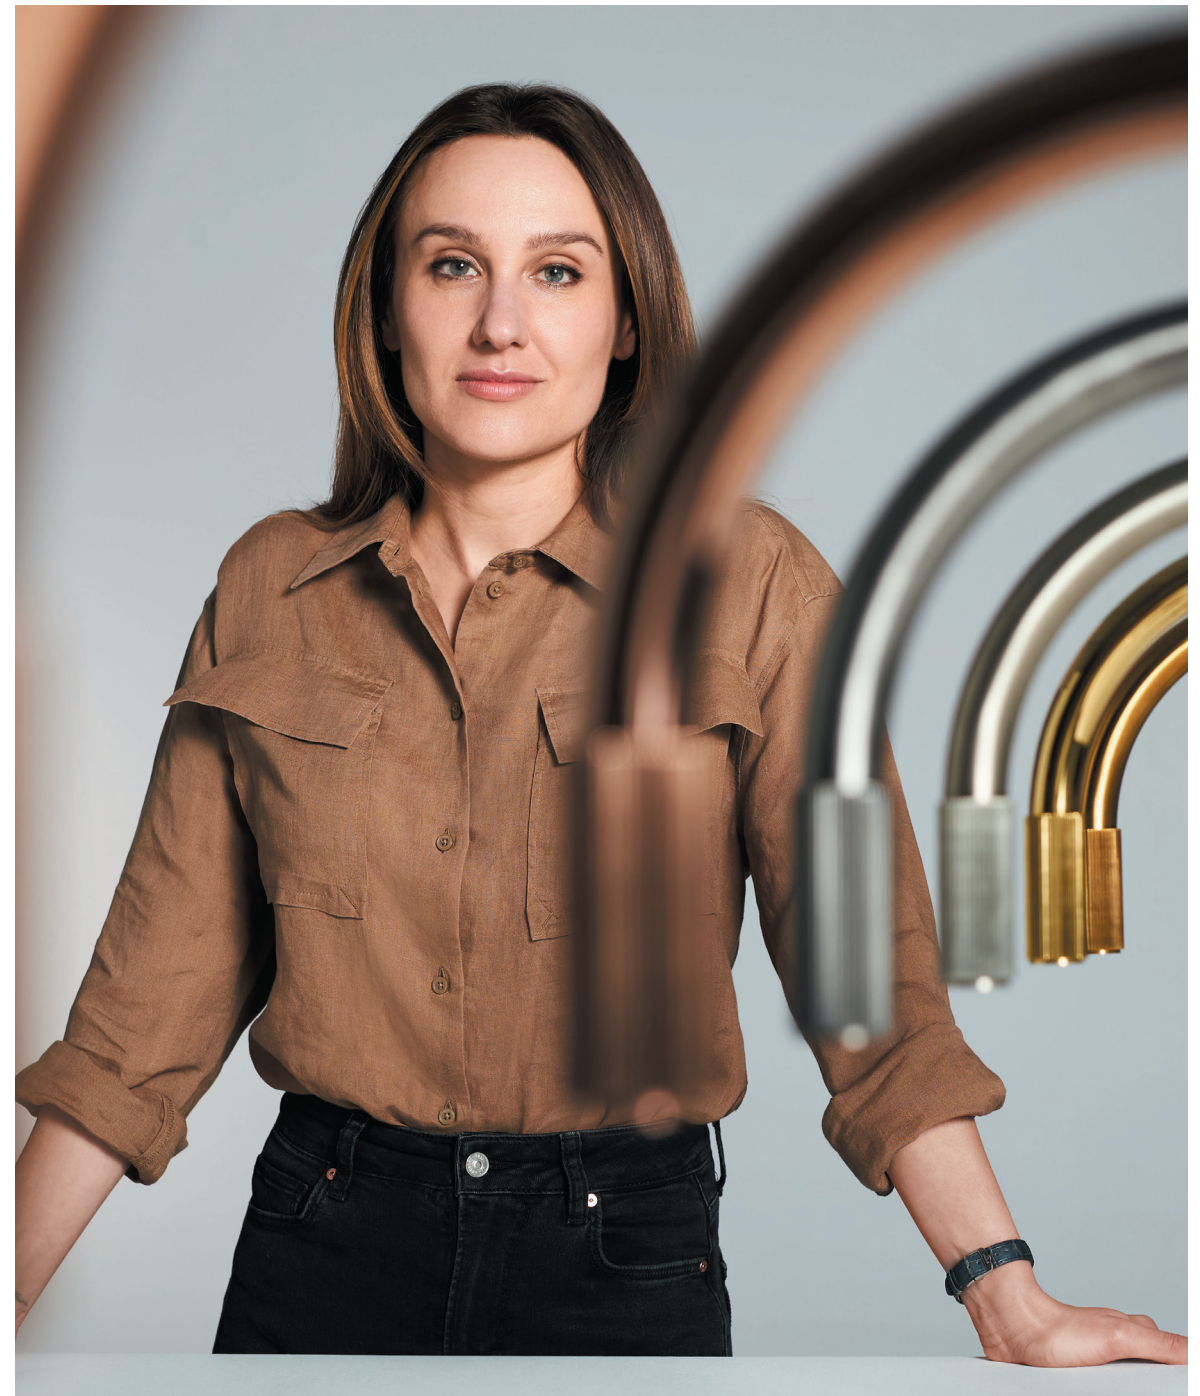

Od 1990 roku, naszą pasją jest tworzenie wysokiej jakości produktów i doświadczeń tak, by umożliwiać innym kreację przemyślanych, inspirujących do życia wnętrz.

Wierzymy, że naszym wspólnym obowiązkiem jest dążenie do zrównoważonego rozwoju. W trosce o środowisko naturalne, projektujemy świadomie w oparciu o analizę całego cyklu życia naszych produktów i wdrażamy rozwiązania, które pomagają ograniczyć zużycie wody i energii. Nasze kolekcje są doceniane za wzornictwo, użycie innowacyjnych materiałów oraz wdrażanie nowych rozwiązań technologicznych, zdobywając prestiżowe nagrody, między innymi Red Dot Design Award, German Design Award, Archiproducts Design Award, Must Have oraz Dobry Wzór.