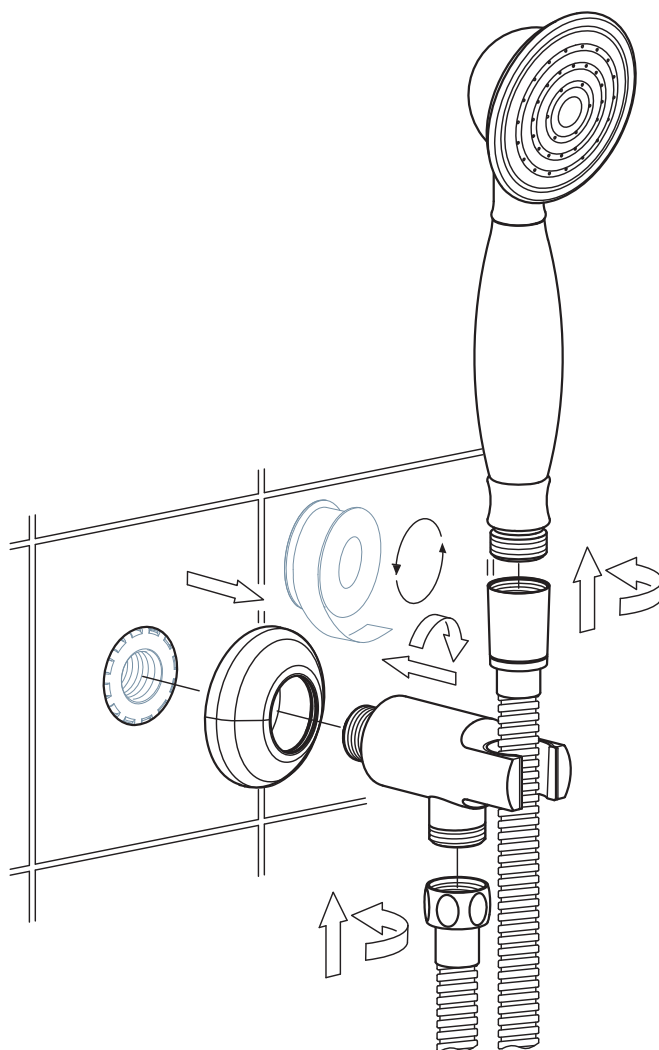

ARTDECO-PPCR

Instrukcja montażu i konserwacji | Installation and maintenance | Montage- und Wartungsanleitung | Инструкция по установке и уходу

PL Powierzchnię produktów należy czyścić miękką ściereczką z dodatkiem łagodnego środka czyszczącego lub roztworu kwasu cytrynowego. Niewskazane jest stosowanie szorstkich materiałów ani żrących lub ścierających środków czyszczących, ponieważ mogą one spowodować uszkodzenia powłoki. Po więcej informacji i przydatnych wskazówek dotyczących dbania o produkty zapraszamy na omnires.com.