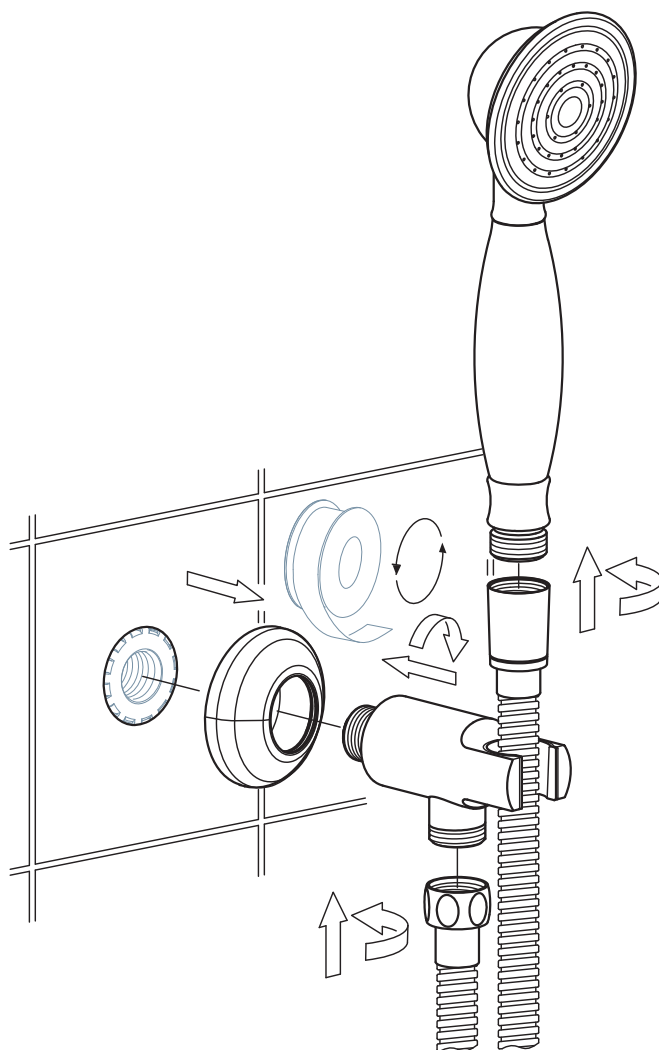

## ARTDECO-PPCR

Instrukcja montażu i konserwacji | Installation and maintenance | Montage- und Wartungsanleitung | Инструкция по установке и уходу

PL Powierzchnię produktów należy czyścić miękką ściereczką z dodatkiem łagodnego środka czyszczącego lub roztworu kwasu cytrynowego. Niewskazane jest stosowanie szorstkich materiałów ani żrących lub ścierających środków czyszczących, ponieważ mogą one spowodować uszkodzenia powłoki. Po więcej informacji i przydatnych wskazówek dotyczących dbania o produkty zapraszamy na [omnires.com](http://omnires.com).