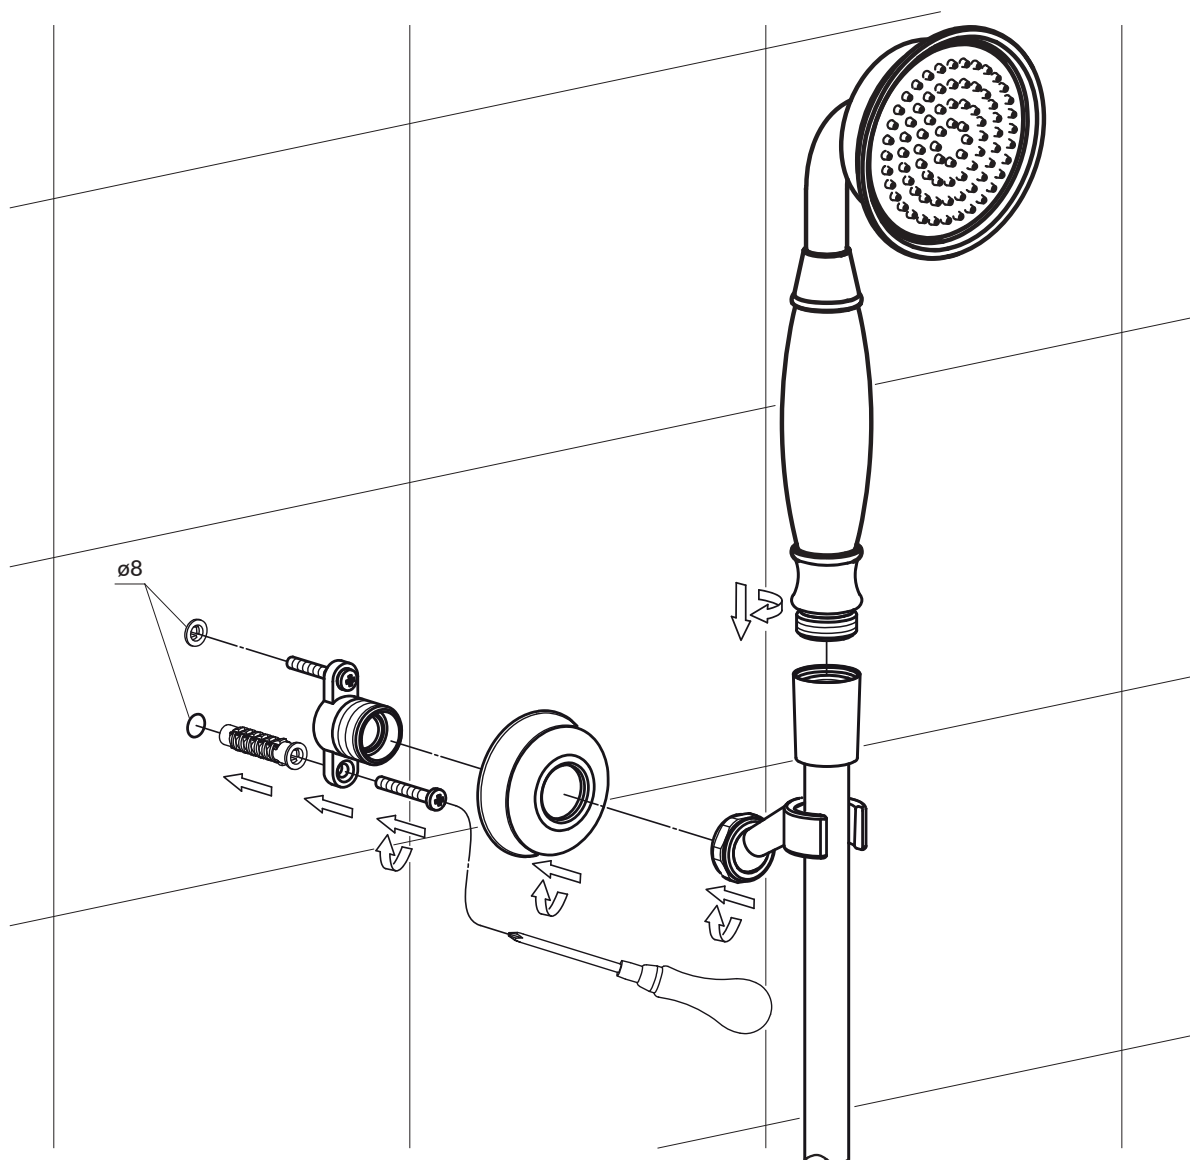

ARMANCE-PORB

Instrukcja montażu i konserwacji | Installation and maintenance | Montage- und Wartungsanleitung | Инструкция по установке и уходу

PL Powierzchnię produktów należy czyścić miękką ściereczką z dodatkiem łagodnego środka czyszczącego lub roztworu kwasu cytrynowego. Niewskazane jest stosowanie szorstkich materiałów ani żrących lub ściernych środków czyszczących, ponieważ mogą one spowodować uszkodzenia powłoki. Po więcej informacji i przydatnych wskazówek dotyczących dbania o produkty zapraszamy na omnires.com.