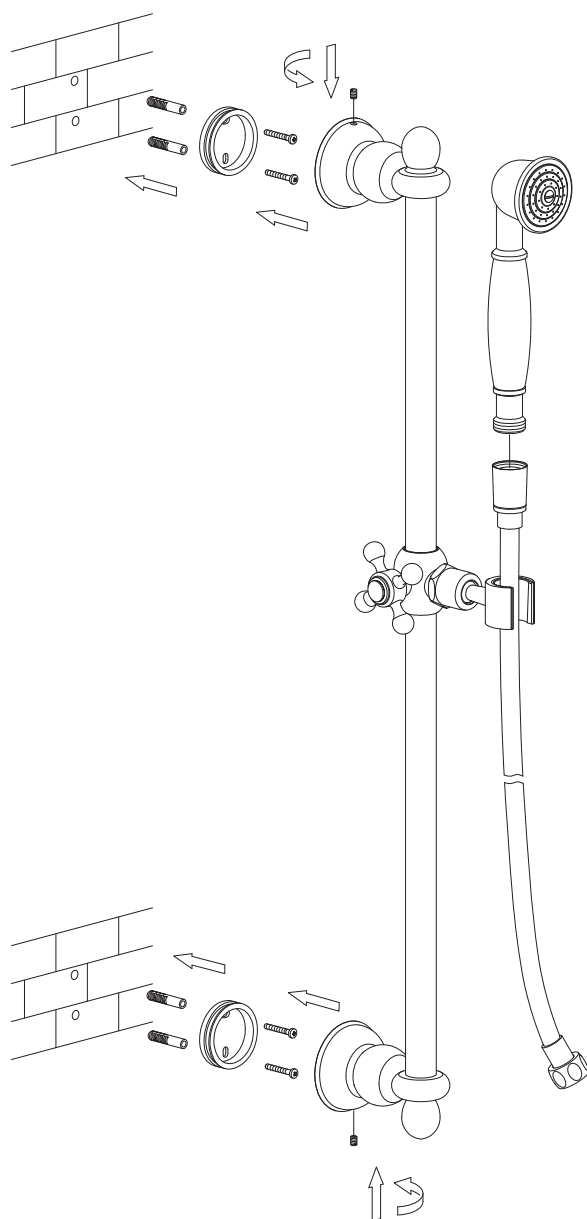

ARTDECO-SGL

Instrukcja montażu i konserwacji | Installation and maintenance | Montage- und Wartungsanleitung | Инструкция по установке и уходу

PL Powierzchnię produktów należy czyścić miękką ściereczką z dodatkiem łagodnego środka czyszczącego lub roztworu kwasu cytrynowego. Niewskazane jest stosowanie szorstkich materiałów ani żrących lub ściernych środków czyszczących, ponieważ mogą one spowodować uszkodzenia powłoki. Po więcej informacji i przydatnych wskazówek dotyczących dbania o produkty zapraszamy na omnires.com.