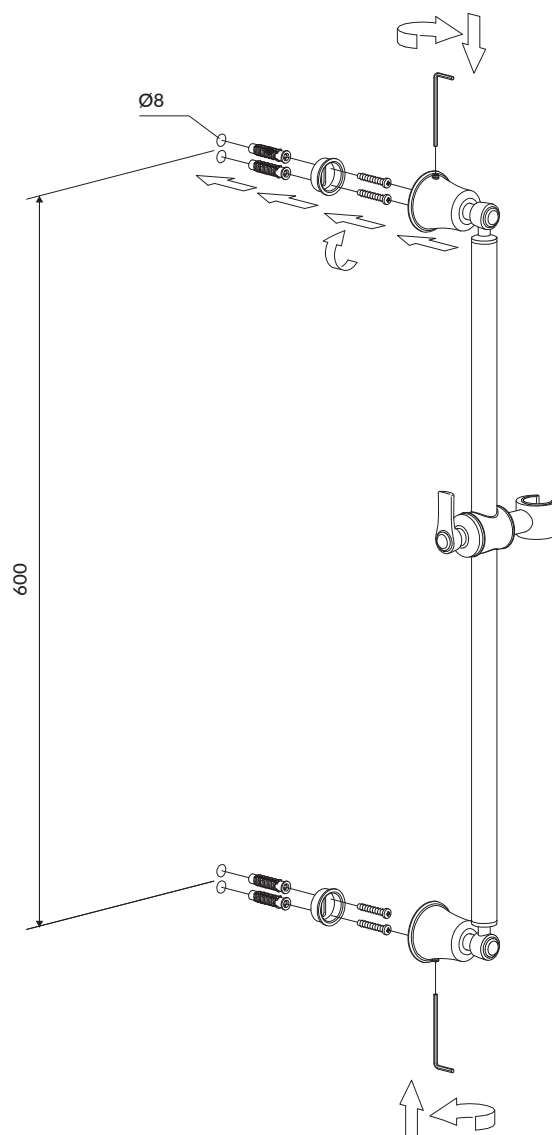

ARMANCE-SORB

Instrukcja montażu i konserwacji | Installation and maintenance | Montage- und Wartungsanleitung | Инструкция по установке и уходу

- PL Powierzchnię produktów należy czyścić miękką ściereczką z dodatkiem łagodnego środka czyszczącego lub roztworu kwasu cytrynowego. Niewskazane jest stosowanie szorstkich materiałów ani żrących lub ściernych środków czyszczących, ponieważ mogą one spowodować uszkodzenia powłoki. Po więcej informacji i przydatnych wskazówek dotyczących dbania o produkty zapraszamy na omnires.com.
- EN Clean the product surface with a soft cloth and a mild detergent or citric acid solution. The use of any rough materials, as well as corrosive or abrasive cleaning agents, is not recommended as they may cause damage to the coating. For more information and useful tips on how to care for the products visit omnires.com.