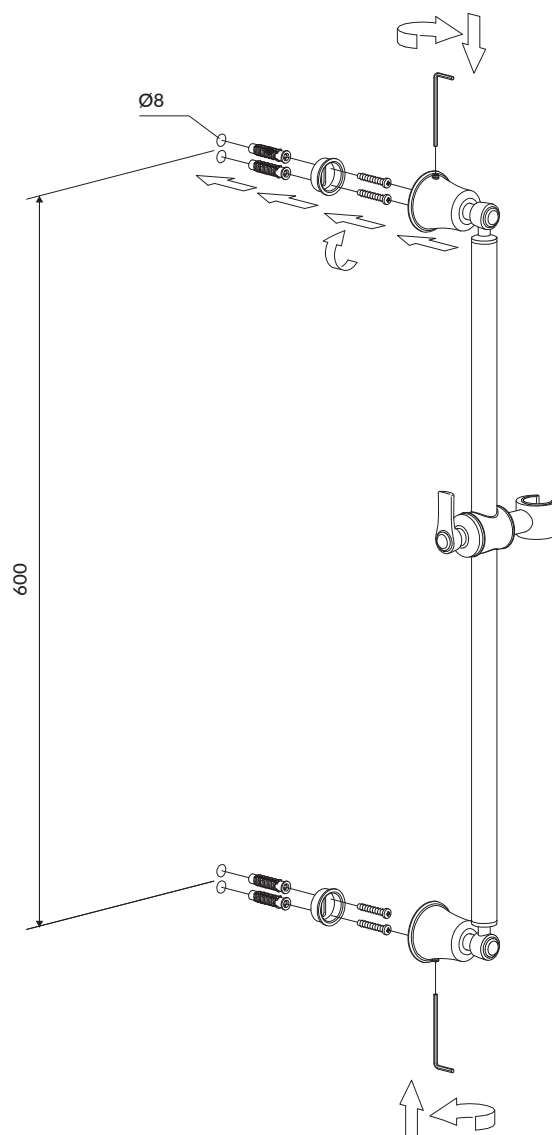

ARMANCE-SCR

Instrukcja montażu i konserwacji | Installation and maintenance | Montage- und Wartungsanleitung | Инструкция по установке и уходу

- PL Powierzchnię produktów należy czyścić miękką ściereczką z dodatkiem łagodnego środka czyszczącego lub roztworu kwasu cytrynowego. Niewskazane jest stosowanie szorstkich materiałów ani żrących lub ściernych środków czyszczących, ponieważ mogą one spowodować uszkodzenia powłoki. Po więcej informacji i przydatnych wskazówek dotyczących dbania o produkty zapraszamy na omnires.com.
- EN Clean the product surface with a soft cloth and a mild detergent or citric acid solution. The use of any rough materials, as well as corrosive or abrasive cleaning agents, is not recommended as they may cause damage to the coating. For more information and useful tips on how to care for the products visit omnires.com.