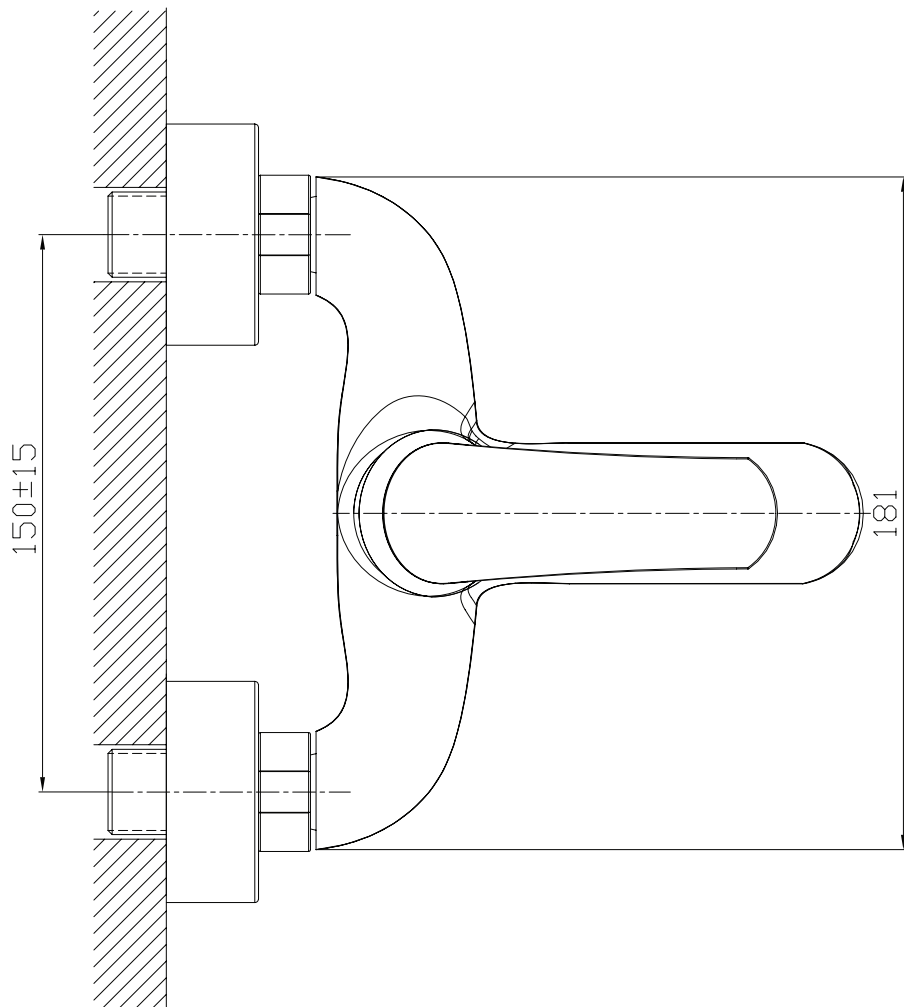

Yukon YK3330

PL Rysunek techniczny
EN Technical drawing
DE Technisches zeichen
RU Технический чертёж

OMNIRES

Enjoy home, every day.

* 5 9 0 8 2 2 3 7 8 8 4 3 7 *